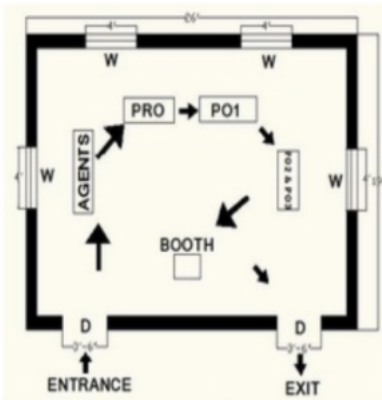

নির্বাচক নিবন্ধন আধিকারিকের স্বাক্ষর

Nazri Naksha

Google Map View

Polling Station Building Front View

Polling Station Front View

Cad View

Key MAP View

1 নাম : সামসুল মল্লিক পিতার নাম : হামিদ মল্লিক বাড়ির নং : n0257 বয়স : 57 লিঙ্গ : পুরুষ	YWL1622273 ফটো উপলব্ধ	2 নাম : সাকরা পারভীন পিতার নাম : সামসুল মল্লিক বাড়ির নং : এন0258 বয়স : 23 লিঙ্গ : মহিলা	YWL2341782 ফটো উপলব্ধ	3 নাম : সুমনা অধিকারী (রায়) স্বামীর নাম : অশোক অধিকারী বাড়ির নং : n0294 বয়স : 34 লিঙ্গ : মহিলা	TCK1369875 ফটো উপলব্ধ
4 নাম : আমির মল্লিক পিতার নাম : সামসুল মল্লিক বাড়ির নং : এন0257 বয়স : 22 লিঙ্গ : পুরুষ	YWL2438885 ফটো উপলব্ধ	5 নাম : হাসিবা মল্লিক স্বামীর নাম : সামসুল মল্লিক বাড়ির নং : N0257 বয়স : 46 লিঙ্গ : মহিলা	YWL2198554 ফটো উপলব্ধ	6 নাম : দিপালী অধিকারী স্বামীর নাম : শশধর অধিকারী বাড়ির নং : n0291 বয়স : 72 লিঙ্গ : মহিলা	YWL2199206 ফটো উপলব্ধ
7 নাম : শশধর অধিকারী পিতার নাম : ভূকেশ অধিকারী বাড়ির নং : n0299 বয়স : 79 লিঙ্গ : পুরুষ	YWL2199131 ফটো উপলব্ধ	8 নাম : দেবকুমার অধিকারী পিতার নাম : শশধর অধিকারী বাড়ির নং : n0300 বয়স : 50 লিঙ্গ : পুরুষ	YWL2199172 ফটো উপলব্ধ	9 নাম : অশোক অধিকারী পিতার নাম : শশধর অধিকারী বাড়ির নং : n0293 বয়স : 49 লিঙ্গ : পুরুষ	JQK0066316 ফটো উপলব্ধ
10 নাম : সমীর কুমার অধিকারী পিতার নাম : অমরেশ চন্দ্র অধিকারী বাড়ির নং : n0219 বয়স : 66 লিঙ্গ : পুরুষ	WB/40/278/039075 ফটো উপলব্ধ	11 নাম : দেবশীষ অধিকারী পিতার নাম : সমীর কুমার অধিকারী বাড়ির নং : n0219 বয়স : 35 লিঙ্গ : পুরুষ	YWL1318385 ফটো উপলব্ধ	12 নাম : সুচিত্রা গড়াই স্বামীর নাম : কাজল কুমার গড়াই বাড়ির নং : n0219 বয়স : 37 লিঙ্গ : মহিলা	JQK2534279 ফটো উপলব্ধ
13 নাম : সুমনা অধিকারী ভট্টাচার্য্য স্বামীর নাম : দেব কুমার অধিকারী বাড়ির নং : n0292 বয়স : 38 লিঙ্গ : মহিলা	YWL0033605 ফটো উপলব্ধ	14 নাম : তডিৎ কুমার দাস পিতার নাম : সাধন কুমার দাস বাড়ির নং : N0204 বয়স : 24 লিঙ্গ : পুরুষ	YWL2198372 ফটো উপলব্ধ	15 নাম : সুভাষ চন্দ্র কুন্ডু পিতার নাম : অরুণোদয় কুন্ডু বাড়ির নং : n0204 বয়স : 74 লিঙ্গ : পুরুষ	WB/40/278/135350 ফটো উপলব্ধ
16 নাম : রীনা কুন্ডু স্বামীর নাম : সুভাষ চন্দ্র কুন্ডু বাড়ির নং : n0204 বয়স : 65 লিঙ্গ : মহিলা	WB/40/278/135047 ফটো উপলব্ধ	17 নাম : সুরজিৎ কুন্ডু পিতার নাম : সুভাষ চন্দ্র কুন্ডু বাড়ির নং : n0204 বয়স : 44 লিঙ্গ : পুরুষ	JOX1229681 ফটো উপলব্ধ	18 নাম : বিকাশ চন্দ্র দে পিতার নাম : বোমকেশ দে বাড়ির নং : n0204 বয়স : 66 লিঙ্গ : পুরুষ	WB/40/278/342004 ফটো উপলব্ধ
19 নাম : সীমা কুন্ডু স্বামীর নাম : সুরজিৎ কুন্ডু বাড়ির নং : n0204 বয়স : 34 লিঙ্গ : মহিলা	YWL1441963 ফটো উপলব্ধ	20 নাম : রবি কর্মকার পিতার নাম : বাবুলাল কর্মকার বাড়ির নং : n0179 বয়স : 55 লিঙ্গ : পুরুষ	WB/40/278/048831 ফটো উপলব্ধ	21 নাম : রেনুকা কর্মকার স্বামীর নাম : রবি দাস কর্মকার বাড়ির নং : n0179 বয়স : 48 লিঙ্গ : মহিলা	WB/40/278/048702 ফটো উপলব্ধ
22 নাম : বিশুজিত কর্মকার পিতার নাম : রবি কর্মকার বাড়ির নং : n0179 বয়স : 27 লিঙ্গ : পুরুষ	YWL1880178 ফটো উপলব্ধ	23 নাম : অপূর্ব মন্ডল পিতার নাম : অমর মন্ডল বাড়ির নং : n0200 বয়স : 51 লিঙ্গ : পুরুষ	WB/40/278/048212 ফটো উপলব্ধ	24 নাম : কৌশিক কোঁয়ার পিতার নাম : শুভেন্দু কোঁয়ার বাড়ির নং : n0200 বয়স : 40 লিঙ্গ : পুরুষ	JQK2492601 ফটো উপলব্ধ
25 নাম : সায়ন মন্ডল পিতার নাম : অপূর্ব মন্ডল বাড়ির নং : এন0200 বয়স : 25 লিঙ্গ : পুরুষ	YWL2026300 ফটো উপলব্ধ	26 নাম : রীনা কোঁয়ার স্বামীর নাম : শুভেন্দু কোঁয়ার বাড়ির নং : n0200 বয়স : 60 লিঙ্গ : মহিলা	YWL2341923 ফটো উপলব্ধ	27 নাম : শুভেন্দু কোঁয়ার পিতার নাম : শক্তিপদ কোঁয়ার বাড়ির নং : n0200 বয়স : 64 লিঙ্গ : পুরুষ	YWL2341964 ফটো উপলব্ধ
28 নাম : তিতিন হাজারা পিতার নাম : শ্যামল হাজারা বাড়ির নং : এন0200 বয়স : 25 লিঙ্গ : মহিলা	YWL2045987 ফটো উপলব্ধ	29 নাম : লক্ষ্মী গড়াই পিতার নাম : বুদ্ধদেব গড়াই বাড়ির নং : এন0141 বয়স : 21 লিঙ্গ : মহিলা	YWL2506467 ফটো উপলব্ধ	30 নাম : কৈলাশ গড়াই পিতার নাম : বুদ্ধদেব গড়াই বাড়ির নং : গ্রাম-মালডাঙ্গা বয়স : 26 লিঙ্গ : পুরুষ	YWL1966142 ফটো উপলব্ধ