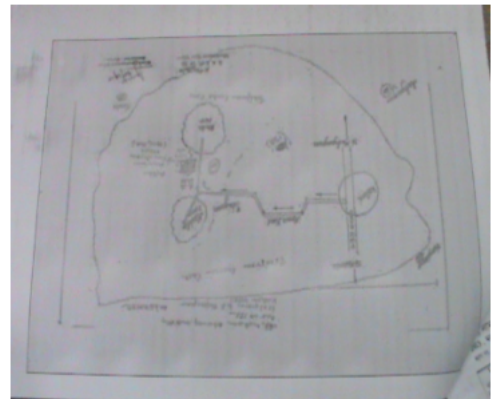

নির্বাচক নিবন্ধন আধিকারিকের স্বাক্ষর

Nazri Naksha

Google Map View

Polling Station Building Front View

Polling Station Front View

Cad View

Key MAP View

1 নাম : বাদল মল্লিক পিতার নাম : আইনুল হক মল্লিক বাড়ির নং : n0054 বয়স : 32 লিঙ্গ : পুরুষ	YWL1472950 ফটো উপলব্ধ	2 নাম : মীনা বিবি স্বামীর নাম : আবদুল রহমান মল্লিক বাড়ির নং : n0150 বয়স : 37 লিঙ্গ : মহিলা	YWL1379213 ফটো উপলব্ধ	3 নাম : আব্দুল রহমান মল্লিক পিতার নাম : আব্দুল গণি মল্লিক বাড়ির নং : n0150 বয়স : 37 লিঙ্গ : পুরুষ	YWL1570399 ফটো উপলব্ধ
4 নাম : রেসমিনা বিবি স্বামীর নাম : আব্দুল কেরিম মল্লিক বাড়ির নং : n0150 বয়স : 38 লিঙ্গ : মহিলা	JQK2515641 ফটো উপলব্ধ	5 নাম : জাইফুদ্দিন সেখ পিতার নাম : আব্দুল আলি সেখ বাড়ির নং : n0138 বয়স : 31 লিঙ্গ : পুরুষ	YWL1570613 ফটো উপলব্ধ	6 নাম : তুহিনা বিবি মল্লিক স্বামীর নাম : বাদল মল্লিক বাড়ির নং : n0054 বয়স : 27 লিঙ্গ : মহিলা	YWL1910074 ফটো উপলব্ধ
7 নাম : সামসিনা বেগম স্বামীর নাম : সাবির হোসেন মল্লিক বাড়ির নং : এন0117 বয়স : 26 লিঙ্গ : মহিলা	YWL2086031 ফটো উপলব্ধ	8 নাম : জীবম্বো খাতুন পিতার নাম : কুদ্দুস সেখ বাড়ির নং : N0138 বয়স : 26 লিঙ্গ : মহিলা	YWL1965557 ফটো উপলব্ধ	9 নাম : জেসমিন খাতুন পিতার নাম : মিসকিন সেখ বাড়ির নং : n0173 বয়স : 30 লিঙ্গ : মহিলা	YWL1714377 ফটো উপলব্ধ
10 নাম : রমজান মল্লিক পিতার নাম : আইনুল হক মল্লিক বাড়ির নং : n0054 বয়স : 29 লিঙ্গ : পুরুষ	YWL1910181 ফটো উপলব্ধ	11 নাম : জাহিন হাসান মল্লিক পিতার নাম : জামির আলি মল্লিক বাড়ির নং : n0017 বয়স : 27 লিঙ্গ : পুরুষ	YWL1910132 ফটো উপলব্ধ	12 নাম : সাবিরহোসেন মল্লিক পিতার নাম : সোমসের মল্লিক বাড়ির নং : n0117 বয়স : 37 লিঙ্গ : পুরুষ	JQK2463917 ফটো উপলব্ধ
13 নাম : সেখ সাইফুদ্দিন পিতার নাম : সেখ আব্দুল আলি বাড়ির নং : n0138 বয়স : 31 লিঙ্গ : পুরুষ	YWL1570621 ফটো উপলব্ধ	14 নাম : সরিফা বিবি সেখ স্বামীর নাম : অদর আলি শেখ বাড়ির নং : n0138 বয়স : 56 লিঙ্গ : মহিলা	YWL2153120 ফটো উপলব্ধ	15 নাম : তনুজা বিবি স্বামীর নাম : সেখ মনসুর আলি বাড়ির নং : n0138 বয়স : 58 লিঙ্গ : মহিলা	WB/40/278/390212 ফটো উপলব্ধ
16 নাম : আইনুল হক মল্লিক পিতার নাম : কুদ্দুস মল্লিক বাড়ির নং : n0054 বয়স : 65 লিঙ্গ : পুরুষ	YWL2220416 ফটো উপলব্ধ	17 নাম : সাবির মল্লিক পিতার নাম : আইনুল হক মল্লিক বাড়ির নং : n0054 বয়স : 34 লিঙ্গ : পুরুষ	YWL1472968 ফটো উপলব্ধ	18 নাম : গিয়াস উদ্দিন মল্লিক পিতার নাম : জাকির হোসেন মল্লিক বাড়ির নং : n0178 বয়স : 26 লিঙ্গ : পুরুষ	YWL1982461 ফটো উপলব্ধ
19 নাম : আব্দুল কেরিম মল্লিক পিতার নাম : আব্দুল গণি মল্লিক বাড়ির নং : n0150 বয়স : 40 লিঙ্গ : পুরুষ	JQK2515633 ফটো উপলব্ধ	20 নাম : আসমিরা বিবি মল্লিক স্বামীর নাম : আব্দুল বারিক মল্লিক বাড়ির নং : n0117 বয়স : 59 লিঙ্গ : মহিলা	JQK1473131 ফটো উপলব্ধ	21 নাম : জিন্নাত পারভিন খাতুন মল্লিক পিতার নাম : আব্দুল বারিক মল্লিক বাড়ির নং : n0117 বয়স : 30 লিঙ্গ : মহিলা	YWL1784032 ফটো উপলব্ধ
22 নাম : সফিনা খাতুন স্বামীর নাম : সাবির মল্লিক বাড়ির নং : n0054 বয়স : 27 লিঙ্গ : মহিলা	YWL1910066 ফটো উপলব্ধ	23 নাম : আয়েশা বিবি মল্লিক স্বামীর নাম : জামির আলি মল্লিক বাড়ির নং : n0017 বয়স : 53 লিঙ্গ : মহিলা	YWL2220358 ফটো উপলব্ধ	24 নাম : রিজিয়া পারভিন স্বামীর নাম : বাসির উদ্দিন মল্লিক বাড়ির নং : বস্তেপোতা দক্ষিণপারা বয়স : 26 লিঙ্গ : মহিলা	YWL2371037 ফটো উপলব্ধ
25 নাম : সেখ ইনজামুল হক পিতার নাম : সেখ আহম্মদ আলি বাড়ির নং : দক্ষিণপারা বয়স : 27 লিঙ্গ : পুরুষ	UUD1976869 ফটো উপলব্ধ	26 নাম : নুরসীলেনা খাতুন স্বামীর নাম : সেখ ইনজামুল হক বাড়ির নং : এন0022 বয়স : 21 লিঙ্গ : মহিলা	YWL2590149 ফটো উপলব্ধ	27 নাম : রাজিবুল খাঁ পিতার নাম : ইয়াদুল খাঁ বাড়ির নং : এন00 বয়স : 51 লিঙ্গ : পুরুষ	YWL2414944 ফটো উপলব্ধ
28 নাম : কুলসোনা বিবি খাঁ স্বামীর নাম : সামসের খাঁ বাড়ির নং : n0088 বয়স : 64 লিঙ্গ : মহিলা	WB/40/278/390074 ফটো উপলব্ধ	29 নাম : এমান আলি খাঁ পিতার নাম : সামসের খাঁ বাড়ির নং : n0088 বয়স : 49 লিঙ্গ : পুরুষ	JQK1473321 ফটো উপলব্ধ	30 নাম : আতাবুল খাঁ পিতার নাম : সামসের খাঁ বাড়ির নং : n0088 বয়স : 43 লিঙ্গ : পুরুষ	JQK2117794 ফটো উপলব্ধ