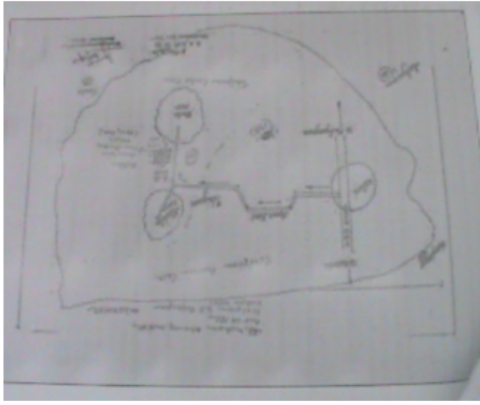

Nazri Naksha