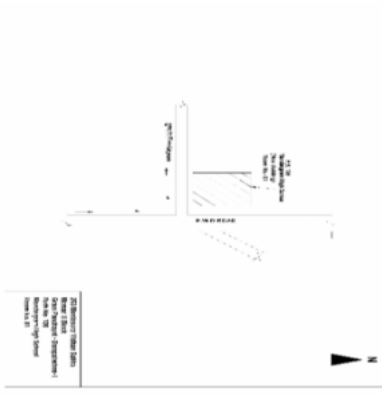

নির্বাচক নিবন্ধন আধিকারিকের স্বাক্ষর

Nazri Naksha

Google Map View

Polling Station Building Front View

Polling Station Front View

Cad View

Key MAP View

বিধানসভা নির্বাচনক্ষেত্রের নং, নাম : 263-মস্তেশ্বর
ভাগ নং, নাম : 1-মণ্ডলগ্রাম পঃ ঘোষপাড়া,সামন্তপাড়া