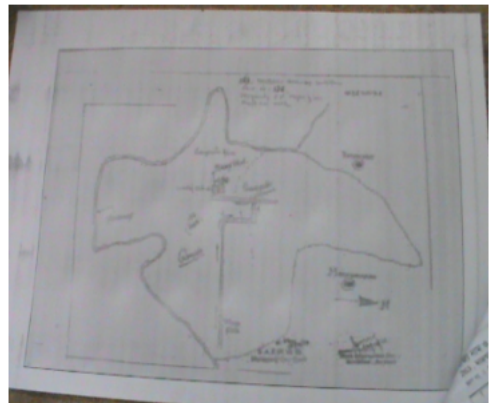

নির্বাচক নিবন্ধন আধিকারিকের স্বাক্ষর

Nazri Naksha

Google Map View

Polling Station Building Front View

Polling Station Front View

Cad View

Key MAP View

বিধানসভা নির্বাচনক্ষেত্রের নং, নাম : 263-মস্তেশ্বর
ভাগ নং, নাম : 1-মণ্ডলগ্রাম পশ্চিম তীতিপাড়া,হাজরাপাড়া