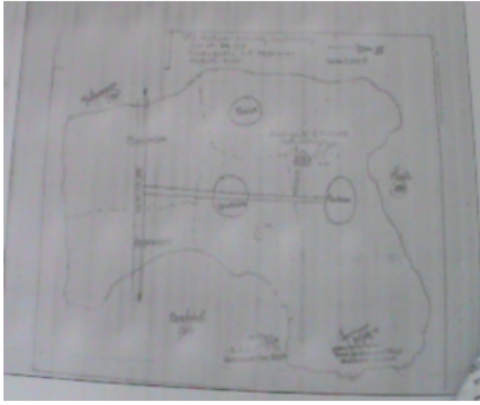

নির্বাচক তালিকা 2026 S25 পশ্চিমবঙ্গ

বিধানসভা নির্বাচনক্ষেত্রের নং, নাম ও সংরক্ষণের স্থিতি : 263 - মন্তেশ্বর (সাধারণ)		অংশ নং : 139			
বিধানসভা নির্বাচনক্ষেত্রটি যে লোকসভা নির্বাচনক্ষেত্রের / ক্ষেত্রসমূহের অন্তর্ভুক্ত তার নং, নাম ও সংরক্ষণ স্থিতি : 39 - বর্ধমান - দুর্গাপুর (সাধারণ)					
1. সংশোধনের পূর্ণ বিবরণ					
সংশোধনের বৎসর :	2026	নির্বাচক তালিকার পরিচিতি :			
ভিত্তি তারিখ :	01-01-2026	বিশেষ নিবিড় সংশোধনী ২০২৬-এর চূড়ান্ত ভোটার তালিকা			
সংশোধনের প্রকৃতি :	বিশেষ নিবিড় সংশোধনী 2026				
প্রকাশনার তারিখ :	28-02-2026				
2. অংশ ও নির্বাচনী এলাকার পূর্ণ বিবরণ :					
অংশের ভাগ নং ও নাম :					
1-মণ্ডলগ্রাম বাজারপাড়া		প্রধান শহর/গ্রাম : মন্ডলগ্রাম			
2-মণ্ডলগ্রাম হাজরা চৌধুরীপাড়া		ওয়ার্ড :			
		থানা : মেমারী			
		গ্রাম পঞ্চায়েত : বড়পলাশন-1			
		ব্লক : মেমারী-2			
		মহকুমা : বর্ধমান সদর (দক্ষিণ)			
		জেলা : পূর্ব বর্ধমান			
		পিন : 713426			
3. ভোট গ্রহন কেন্দ্রের পূর্ণ বিবরণ :					
ভোট গ্রহন কেন্দ্রের নং, নাম :		ভোট গ্রহন কেন্দ্রের শ্রেণী :		গ্রামীণ	
139 - মণ্ডলগ্রাম হাইস্কুল (নতুন ভবন)		এই অংশে সহায়ক ভোটগ্রহন কেন্দ্রের সংখ্যা :		0	
ভোট গ্রহন কেন্দ্রের ঠিকানা :					
মণ্ডলগ্রাম হাইস্কুল (নতুন ভবন), রুম-4, মণ্ডলগ্রাম					
4. নির্বাচকের সংখ্যা :					
প্রথম ক্রমিক নং	শেষ ক্রমিক নং	মোট সংখ্যা			
		পুরুষ	মহিলা	তৃতীয় লিঙ্গ	মোট
1	676	322	351	0	673

নির্বাচক নিবন্ধন আধিকারিকের স্বাক্ষর

Nazri Naksha

Google Map View

Polling Station Building Front View

Polling Station Front View

Cad View

Key MAP View

বিধানসভা নির্বাচনক্ষেত্রের নং, নাম : 263-মস্তেশ্বর  
ভাগ নং, নাম : 1-মণ্ডলগ্রাম বাজারপাড়া