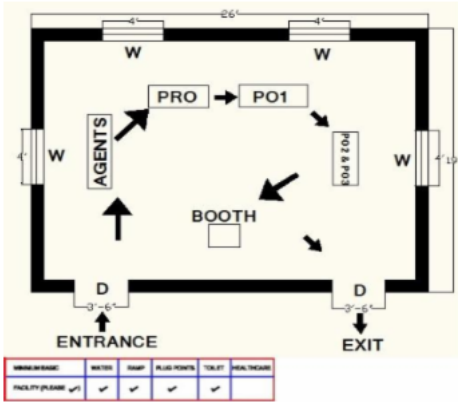

নির্বাচক নিবন্ধন আধিকারিকের স্বাক্ষর

Nazri Naksha

Google Map View

Polling Station Building Front View

Polling Station Front View

Cad View

Key MAP View

বিধানসভা নির্বাচনক্ষেত্রের নং, নাম : 263-মস্তেশ্বর  
ভাগ নং, নাম : 1-করন্দা (পূর্বপাড়া)