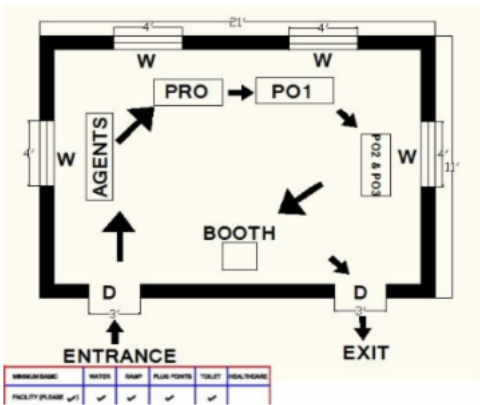

নির্বাচক নিবন্ধন আধিকারিকের স্বাক্ষর

Nazri Naksha

Google Map View

Polling Station Building Front View

Polling Station Front View

Cad View

Key MAP View

1 নাম : প্রতিমা কর্মকার স্বামীর নাম: জয়দেব কর্মকার বাড়ির নং : n0117 বয়স : 63 লিঙ্গ : মহিলা ফটো উপলব্ধ	WB/40/278/510394	2 নাম : পৌতম কর্মকার পিতার নাম: জয়দেব কর্মকার বাড়ির নং : n0117 বয়স : 40 লিঙ্গ : পুরুষ ফটো উপলব্ধ	JQK2387108	3 নাম : আশালতা কর্মকার স্বামীর নাম: পৌতম কর্মকার বাড়ির নং : n0117 বয়স : 35 লিঙ্গ : মহিলা ফটো উপলব্ধ	YWL1475508
4 নাম : সৌভিক কর্মকার পিতার নাম: বিশ্বনাথ কর্মকার বাড়ির নং : n0158 বয়স : 26 লিঙ্গ : পুরুষ ফটো উপলব্ধ	YWL1994185	5 নাম : জয়দেব কর্মকার পিতার নাম: শিবশান্ত কর্মকার বাড়ির নং : n0117 বয়স : 67 লিঙ্গ : পুরুষ ফটো উপলব্ধ	WB/40/278/510421	6 নাম : চিত্রা কর্মকার পিতার নাম: বিশ্বনাথ কর্মকার বাড়ির নং : এন0158 বয়স : 23 লিঙ্গ : মহিলা ফটো উপলব্ধ	YWL2345775
7 নাম : বৈশাখী কর্মকার পিতার নাম: অরুণ কর্মকার বাড়ির নং : এন0159 বয়স : 23 লিঙ্গ : মহিলা ফটো উপলব্ধ	YWL2345759	8 নাম : হিমাদ্রী কর্মকার পিতার নাম: হৃদয় চাঁদ কর্মকার বাড়ির নং : এন0111 বয়স : 22 লিঙ্গ : মহিলা ফটো উপলব্ধ	YWL2456234	9 নাম : হিমাংশু কর্মকার পিতার নাম: হৃদয় চাঁদ কর্মকার বাড়ির নং : n0111 বয়স : 27 লিঙ্গ : পুরুষ ফটো উপলব্ধ	YWL1912252
10 নাম : হৃদয় চাঁদ কর্মকার পিতার নাম: নিরঞ্জন কর্মকার বাড়ির নং : n0111 বয়স : 57 লিঙ্গ : পুরুষ ফটো উপলব্ধ	WB/40/278/510221	11 নাম : বানী কর্মকার স্বামীর নাম: হৃদয়চাঁদ কর্মকার বাড়ির নং : n0111 বয়স : 59 লিঙ্গ : মহিলা ফটো উপলব্ধ	JQK2077840	12 নাম : বাবুলাল কিস্কু পিতার নাম: চুনিরাম কিস্কু বাড়ির নং : n0183 বয়স : 35 লিঙ্গ : পুরুষ ফটো উপলব্ধ	YWL1912138
13 নাম : সুমিত্রা কিস্কু স্বামীর নাম: বাবুলাল কিস্কু বাড়ির নং : n0183 বয়স : 34 লিঙ্গ : মহিলা ফটো উপলব্ধ	YWL1832286	14 নাম : সুনন্দা পাল পিতার নাম: উত্তম রায় বাড়ির নং : N0046 বয়স : 28 লিঙ্গ : মহিলা ফটো উপলব্ধ	TCK1835768	15 নাম : জয়ন্ত কুমার পাল পিতার নাম: প্রবোধ চন্দ্র পাল বাড়ির নং : n0046 বয়স : 68 লিঙ্গ : পুরুষ ফটো উপলব্ধ	WB/40/278/510028
16 নাম : বলয় শুভ্র পাল পিতার নাম: জয়ন্ত কুমার পাল বাড়ির নং : n0046 বয়স : 41 লিঙ্গ : পুরুষ ফটো উপলব্ধ	JQK2122950	17 নাম : পাপিয়া পাল(মন্ডল) স্বামীর নাম: শঙ্খ শুভ্র পাল বাড়ির নং : n0046 বয়স : 35 লিঙ্গ : মহিলা ফটো উপলব্ধ	YWL1266113	18 নাম : শিখা পাল স্বামীর নাম: জয়ন্ত পাল বাড়ির নং : n0046 বয়স : 60 লিঙ্গ : মহিলা ফটো উপলব্ধ	WB/40/278/510087
19 নাম : তপন কোনার পিতার নাম: দীনেশ কোনার বাড়ির নং : এন0046 বয়স : 73 লিঙ্গ : পুরুষ ফটো উপলব্ধ	YWL2049096	20 নাম : কল্যাণী কোনার স্বামীর নাম: তপন কোনার বাড়ির নং : এন0046 বয়স : 62 লিঙ্গ : মহিলা ফটো উপলব্ধ	MQC1482314	21 নাম : শঙ্খ শুভ্র পাল পিতার নাম: জয়ন্ত কুমার পাল বাড়ির নং : n0046 বয়স : 41 লিঙ্গ : পুরুষ ফটো উপলব্ধ	JQK2122943
22 নাম : পিঙ্কু কোঁয়ার স্বামীর নাম: মুনায় কোঁয়ার বাড়ির নং : n0101 বয়স : 32 লিঙ্গ : মহিলা ফটো উপলব্ধ	YWL1475391	23 নাম : প্রভাত কোঁয়ার পিতার নাম: শক্তিপদ কোঁয়ার বাড়ির নং : n0041 বয়স : 64 লিঙ্গ : পুরুষ ফটো উপলব্ধ	WB/40/278/510361	24 নাম : বুলবুল কোঁয়ার স্বামীর নাম: শরদিন্দু কোঁয়ার বাড়ির নং : n0101 বয়স : 44 লিঙ্গ : মহিলা ফটো উপলব্ধ	JQK1587260
25 নাম : অভয়া কোঁয়ার স্বামীর নাম: প্রভাত কুমার কোঁয়ার বাড়ির নং : n0041 বয়স : 60 লিঙ্গ : মহিলা ফটো উপলব্ধ	WB/40/278/510257	26 নাম : অরুণ কোঁয়ার পিতার নাম: গৌর কোঁয়ার বাড়ির নং : n0039 বয়স : 57 লিঙ্গ : পুরুষ ফটো উপলব্ধ	WB/40/278/510345	27 নাম : সোনালী কোঁয়ার স্বামীর নাম: তনয় কোঁয়ার বাড়ির নং : এন0041 বয়স : 25 লিঙ্গ : মহিলা ফটো উপলব্ধ	YWL2049138
28 নাম : রাজকুমার কোনার পিতার নাম: অরোজ কোনার বাড়ির নং : এন0036 বয়স : 25 লিঙ্গ : পুরুষ ফটো উপলব্ধ	YWL2049054	29 নাম : রুকি কোঁয়ার পিতার নাম: সুবোধ কোঁয়ার বাড়ির নং : এন0043 বয়স : 25 লিঙ্গ : পুরুষ ফটো উপলব্ধ	YWL2049062	30 নাম : সুবোধ কোঁয়ার পিতার নাম: কৃষ্ণপদ কোঁয়ার বাড়ির নং : এন0043 বয়স : 48 লিঙ্গ : পুরুষ ফটো উপলব্ধ	WB/40/278/510456