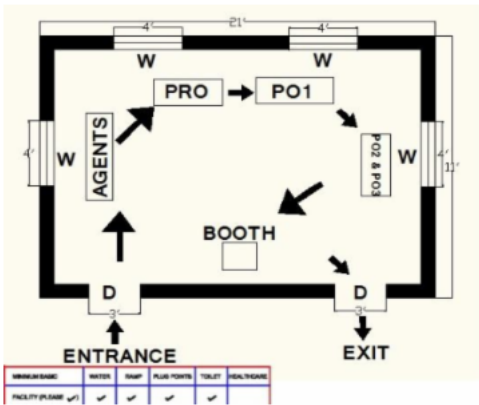

নির্বাচক নিবন্ধন আধিকারিকের স্বাক্ষর

Nazri Naksha

Google Map View

Polling Station Building Front View

Polling Station Front View

Cad View

Key MAP View

বিধানসভা নির্বাচনক্ষেত্রের নং, নাম : 263-মস্তেশ্বর
ভাগ নং, নাম : 1-কুলজোড়া উত্তরপাড়া