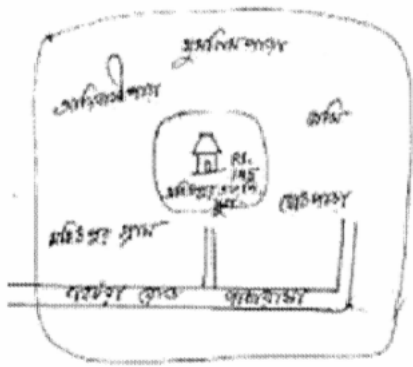

নির্বাচক নিবন্ধন আধিকারিকের স্বাক্ষর

Nazri Naksha

Google Map View

Polling Station Building Front View

Polling Station Front View

Cad View

Key MAP View

বিধানসভা নির্বাচনক্ষেত্রের নং, নাম : 263-মস্তেশ্বর
ভাগ নং, নাম : 1-জুগ্রাম