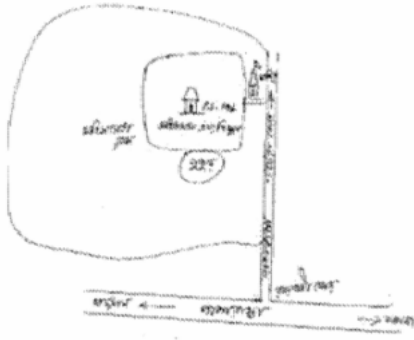

Nazri Naksha