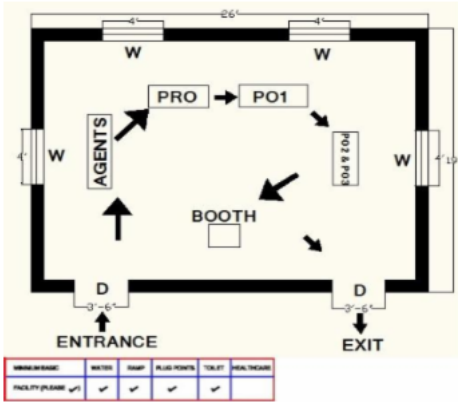

নির্বাচক নিবন্ধন আধিকারিকের স্বাক্ষর

Nazri Naksha

Google Map View

Polling Station Building Front View

Polling Station Front View

Cad View

Key MAP View

1 নাম : শ্রাবণী কুণ্ড পিতার নাম: অমিয় কুণ্ড বাড়ির নং : N0213 বয়স : 24 লিঙ্গ : মহিলা	YWL2308419 ফটো উপলব্ধ	2 নাম : রাকেশ কুন্ড পিতার নাম: মলয় প্রসাদ কুন্ড বাড়ির নং : n0113 বয়স : 28 লিঙ্গ : পুরুষ	YWL1833201 ফটো উপলব্ধ	3 নাম : মলয় প্রসাদ কুন্ড পিতার নাম: রনজিৎ কুমার কুন্ড বাড়ির নং : n0113 বয়স : 57 লিঙ্গ : পুরুষ	WB/40/278/501859 ফটো উপলব্ধ
4 নাম : পূর্ণিমা কুন্ড স্বামীর নাম: মলয় কুন্ড বাড়ির নং : n0113 বয়স : 45 লিঙ্গ : মহিলা	JQK1296110 ফটো উপলব্ধ	5 নাম : পুতুল কর্মকার স্বামীর নাম: লখিন্দর কর্মকার বাড়ির নং : n0012 বয়স : 52 লিঙ্গ : মহিলা	JQK1576420 ফটো উপলব্ধ	6 নাম : সত্য কর্মকার পিতার নাম: ধর্মদাস কর্মকার বাড়ির নং : n0070 বয়স : 80 লিঙ্গ : পুরুষ	WB/40/278/501570 ফটো উপলব্ধ
7 নাম : সাধনা কর্মকার স্বামীর নাম: সত্য কর্মকার বাড়ির নং : n0070 বয়স : 72 লিঙ্গ : মহিলা	WB/40/278/501480 ফটো উপলব্ধ	8 নাম : মিন্টু কর্মকার পিতার নাম: সত্য কর্মকার বাড়ির নং : n0070 বয়স : 44 লিঙ্গ : পুরুষ	JQK2323590 ফটো উপলব্ধ	9 নাম : মালা কর্মকার স্বামীর নাম: মিন্টু কর্মকার বাড়ির নং : n0070 বয়স : 38 লিঙ্গ : মহিলা	YWL1476803 ফটো উপলব্ধ
10 নাম : গীতা কর্মকার স্বামীর নাম: জয়দেব কর্মকার বাড়ির নং : n0127 বয়স : 61 লিঙ্গ : মহিলা	WB/40/278/504696 ফটো উপলব্ধ	11 নাম : রাম প্রসাদ কর্মকার পিতার নাম: জয়দেব কর্মকার বাড়ির নং : n0127 বয়স : 48 লিঙ্গ : পুরুষ	WB/40/278/504872 ফটো উপলব্ধ	12 নাম : পাপিয়া কর্মকার স্বামীর নাম: রাম প্রসাদ কর্মকার বাড়ির নং : n0127 বয়স : 44 লিঙ্গ : মহিলা	JQK1577006 ফটো উপলব্ধ
13 নাম : সুমন কর্মকার পিতার নাম: রাম প্রসাদ কর্মকার বাড়ির নং : N0127 বয়স : 24 লিঙ্গ : পুরুষ	YWL2308518 ফটো উপলব্ধ	14 নাম : মিলন কর্মকার পিতার নাম: মিন্টু কর্মকার বাড়ির নং : এন0070 বয়স : 21 লিঙ্গ : পুরুষ	YWL2523355 ফটো উপলব্ধ	15 নাম : সুন্দরী কিস্কু মায়ের নাম: শ্রীমতী কিস্কু বাড়ির নং : এন0044 বয়স : 25 লিঙ্গ : মহিলা	YWL2051704 ফটো উপলব্ধ
16 নাম : সুমিতা কিস্কু স্বামীর নাম: সুনিরাম কিস্কু বাড়ির নং : এন0023 বয়স : 25 লিঙ্গ : মহিলা	YWL2051928 ফটো উপলব্ধ	17 নাম : রবি কিস্কু মায়ের নাম: শ্রীমতী কিস্কু বাড়ির নং : n0044 বয়স : 28 লিঙ্গ : পুরুষ	YWL1833078 ফটো উপলব্ধ	18 নাম : সুনিরাম কিস্কু পিতার নাম: লাবড়া কিস্কু বাড়ির নং : এন0023 বয়স : 27 লিঙ্গ : পুরুষ	YWL1912799 ফটো উপলব্ধ
19 নাম : লাবড়া কিস্কু পিতার নাম: দুর্গা কিস্কু বাড়ির নং : n0023 বয়স : 95 লিঙ্গ : পুরুষ	WB/40/278/501342 ফটো উপলব্ধ	20 নাম : দেওয়ানী কিস্কু পিতার নাম: লাবড়া কিস্কু বাড়ির নং : n0023 বয়স : 31 লিঙ্গ : পুরুষ	YWL1575950 ফটো উপলব্ধ	21 নাম : শুকুরমনি কিস্কু স্বামীর নাম: দেওয়ানী কিস্কু বাড়ির নং : n0023 বয়স : 29 লিঙ্গ : মহিলা	YWL1755222 ফটো উপলব্ধ
22 নাম : লক্ষী কিস্কু পিতার নাম: লাবড়া কিস্কু বাড়ির নং : n0023 বয়স : 33 লিঙ্গ : মহিলা	YWL1755263 ফটো উপলব্ধ	23 নাম : শ্রীমতী কিস্কু স্বামীর নাম: বোকা কিস্কু বাড়ির নং : n0044 বয়স : 55 লিঙ্গ : মহিলা	WB/40/278/501193 ফটো উপলব্ধ	24 নাম : পানমনি কিস্কু স্বামীর নাম: রবি কিস্কু বাড়ির নং : এন0044 বয়স : 20 লিঙ্গ : মহিলা	YWL2575389 ফটো উপলব্ধ
25 নাম : টুড়ি কিস্কু স্বামীর নাম: জন্তর কিস্কু বাড়ির নং : n0125 বয়স : 55 লিঙ্গ : মহিলা	WB/40/278/501824 ফটো উপলব্ধ	26 নাম : বাপী কিস্কু মায়ের নাম: টুড়ি কিস্কু বাড়ির নং : n0125 বয়স : 34 লিঙ্গ : পুরুষ	YWL1575935 ফটো উপলব্ধ	27 নাম : সনাতন কোঁয়ার পিতার নাম: দিগ্বীজয় কোঁয়ার বাড়ির নং : n0132 বয়স : 44 লিঙ্গ : পুরুষ	YWL1383900 ফটো উপলব্ধ
28 নাম : চম্পা (হালদার) কোঁয়ার স্বামীর নাম: সনাতন কোঁয়ার বাড়ির নং : n0132 বয়স : 42 লিঙ্গ : মহিলা	YWL1833243 ফটো উপলব্ধ	29 নাম : পিউ কৈবর্ত্তা স্বামীর নাম: বিশুজিৎ কৈবর্ত্তা বাড়ির নং : n0145 বয়স : 26 লিঙ্গ : মহিলা	YWL2308617 ফটো উপলব্ধ	30 নাম : প্রতীমা গন স্বামীর নাম: নবকুমার গন বাড়ির নং : n0019 বয়স : 70 লিঙ্গ : মহিলা	WB/40/278/501068 ফটো উপলব্ধ