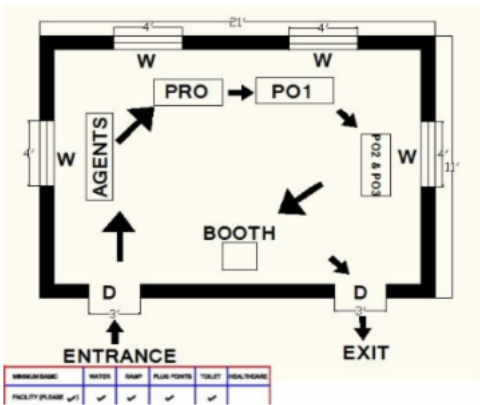

নির্বাচক নিবন্ধন আধিকারিকের স্বাক্ষর

Nazri Naksha

Google Map View

Polling Station Building Front View

Polling Station Front View

Cad View

Key MAP View

1	JQK0954032	ফটো উপলব্ধ
নাম : টিনা বিবি স্বামীর নাম : বকুল সেন্থ বাড়ির নং : n0161 বয়স : 49 লিঙ্গ : মহিলা		