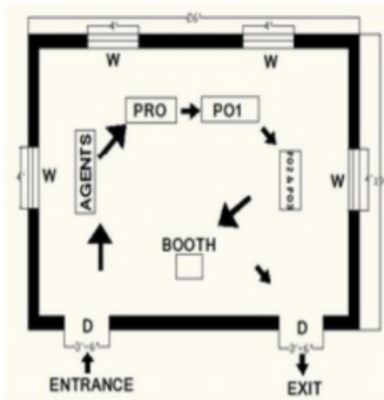

নির্বাচক নিবন্ধন আধিকারিকের স্বাক্ষর

Nazri Naksha

Google Map View

Polling Station Building Front View

Polling Station Front View

Cad View

Key MAP View

1 নাম : রুম্মা ঘোষ (মন্ডল) স্বামীর নাম: অভিমুখ্য মন্ডল বাড়ির নং : n0307 বয়স : 26 লিঙ্গ : মহিলা	YWL2004588	ফটো উপলব্ধ	2 নাম : প্রিয়া বাগ (মাঝি) স্বামীর নাম: লেবু বাগ বাড়ির নং : n0284 বয়স : 30 লিঙ্গ : মহিলা	YWL2004356	ফটো উপলব্ধ	3 নাম : অমূল্য কর্মকার পিতার নাম: কুন্তিবাস কর্মকার বাড়ির নং : N0122 বয়স : 24 লিঙ্গ : পুরুষ	YWL2201291	ফটো উপলব্ধ
4 নাম : পরমা কর্মকার স্বামীর নাম: মানু কর্মকার বাড়ির নং : n0304 বয়স : 37 লিঙ্গ : মহিলা	YWL2004554	ফটো উপলব্ধ	5 নাম : রাখি কর্মকার স্বামীর নাম: হরেকৃষ্ণ কর্মকার বাড়ির নং : n0290 বয়স : 27 লিঙ্গ : মহিলা	YWL2004414	ফটো উপলব্ধ	6 নাম : নিবেদিতা কর্মকার স্বামীর নাম: কুন্তিবাস কর্মকার বাড়ির নং : n0122 বয়স : 47 লিঙ্গ : মহিলা	JQK2492361	ফটো উপলব্ধ
7 নাম : কুন্তিবাস কর্মকার পিতার নাম: হরিসাধন কর্মকার বাড়ির নং : n0122 বয়স : 52 লিঙ্গ : পুরুষ	WB/40/278/045586	ফটো উপলব্ধ	8 নাম : হরিসাধন কর্মকার পিতার নাম: তিনকড়ি কর্মকার বাড়ির নং : n0122 বয়স : 75 লিঙ্গ : পুরুষ	WB/40/278/045590	ফটো উপলব্ধ	9 নাম : কাকলী কোণ্ডার স্বামীর নাম: তাপস কুমার কোঁয়ার বাড়ির নং : n0256 বয়স : 46 লিঙ্গ : মহিলা	JQK2249977	ফটো উপলব্ধ
10 নাম : তাপস কুমার কোঁয়ার পিতার নাম: রথকৃষ্ণ কোঁয়ার বাড়ির নং : n0257 বয়স : 57 লিঙ্গ : পুরুষ	JQK0572024	ফটো উপলব্ধ	11 নাম : কৌশল কোঁয়ার পিতার নাম: তাপস কুমার কোঁয়ার বাড়ির নং : N0257 বয়স : 24 লিঙ্গ : পুরুষ	YWL2201002	ফটো উপলব্ধ	12 নাম : সোমাস্রী গুঁই (দত্ত) স্বামীর নাম: তাপস কুমার গুঁই বাড়ির নং : n0023 বয়স : 28 লিঙ্গ : মহিলা	YWL1869718	ফটো উপলব্ধ
13 নাম : দেবশীষ গুঁই পিতার নাম: গোপী বিলাস গুঁই বাড়ির নং : n0014 বয়স : 44 লিঙ্গ : পুরুষ	JQK1914696	ফটো উপলব্ধ	14 নাম : পরমানন্দ গুঁই পিতার নাম: উদয় গুঁই বাড়ির নং : n0318 বয়স : 30 লিঙ্গ : পুরুষ	YWL2014801	ফটো উপলব্ধ	15 নাম : মাধাবী দলুই স্বামীর নাম: অনিমেঘ দলুই বাড়ির নং : এন0023 বয়স : 24 লিঙ্গ : মহিলা	YWL2439917	ফটো উপলব্ধ
16 নাম : সরস্বতী দাস গুঁই স্বামীর নাম: বিবেকানন্দ গুঁই বাড়ির নং : এন0023 বয়স : 25 লিঙ্গ : মহিলা	YWL2342830	ফটো উপলব্ধ	17 নাম : অনিমেঘ দলুই পিতার নাম: নির্মল দলুই বাড়ির নং : এন0023 বয়স : 27 লিঙ্গ : পুরুষ	YWL2026896	ফটো উপলব্ধ	18 নাম : পিয়ালী গুঁই স্বামীর নাম: দেবশীষ গুঁই বাড়ির নং : n0014 বয়স : 30 লিঙ্গ : মহিলা	YWL1794437	ফটো উপলব্ধ
19 নাম : আশীষ গুঁই পিতার নাম: গোপী বিকাশ গুঁই বাড়ির নং : n0014 বয়স : 52 লিঙ্গ : পুরুষ	WB/40/278/045541	ফটো উপলব্ধ	20 নাম : বাসন্তী গুঁই স্বামীর নাম: গোপী বিকাশ গুঁই বাড়ির নং : n0014 বয়স : 69 লিঙ্গ : মহিলা	JQK2408136	ফটো উপলব্ধ	21 নাম : তাপস কুমার গুঁই পিতার নাম: উদয় গুঁই বাড়ির নং : n0023 বয়স : 39 লিঙ্গ : পুরুষ	JQK2533800	ফটো উপলব্ধ
22 নাম : বিবেকানন্দ গুঁই পিতার নাম: উদয় গুঁই বাড়ির নং : n0023 বয়স : 35 লিঙ্গ : পুরুষ	YWL1319060	ফটো উপলব্ধ	23 নাম : তপতী গুঁই স্বামীর নাম: উদয় গুঁই বাড়ির নং : n0023 বয়স : 57 লিঙ্গ : মহিলা	WB/40/278/045072	ফটো উপলব্ধ	24 নাম : উদয় গুঁই পিতার নাম: ক্ষুদিরাম গুঁই বাড়ির নং : n0023 বয়স : 60 লিঙ্গ : পুরুষ	WB/40/278/045313	ফটো উপলব্ধ
25 নাম : সনৎ গড়াই পিতার নাম: গণেশ চন্দ্র গড়াই বাড়ির নং : এন0127 বয়স : 49 লিঙ্গ : পুরুষ	JNR3255320	ফটো উপলব্ধ	26 নাম : শিল্পা হাজরা স্বামীর নাম: শুভঙ্কর হাজরা বাড়ির নং : এন0127 বয়স : 32 লিঙ্গ : মহিলা	YWL2342566	ফটো উপলব্ধ	27 নাম : দিব্যজ্যোতি গড়াই পিতার নাম: সনৎ গড়াই বাড়ির নং : এন 0127 বয়স : 22 লিঙ্গ : পুরুষ	YWL2507234	ফটো উপলব্ধ
28 নাম : রাজা ঘোষ পিতার নাম: সুনীল ঘোষ বাড়ির নং : এন0132 বয়স : 21 লিঙ্গ : পুরুষ	YWL2507176	ফটো উপলব্ধ	29 নাম : রুমু ঘোষ স্বামীর নাম: অক্ষয় ঘোষ বাড়ির নং : এন0132 বয়স : 33 লিঙ্গ : মহিলা	YWL1880657	ফটো উপলব্ধ	30 নাম : মানবী ঘোষ পিতার নাম: জগন্নাথ ঘোষ বাড়ির নং : n0191 বয়স : 31 লিঙ্গ : মহিলা	YWL1880491	ফটো উপলব্ধ