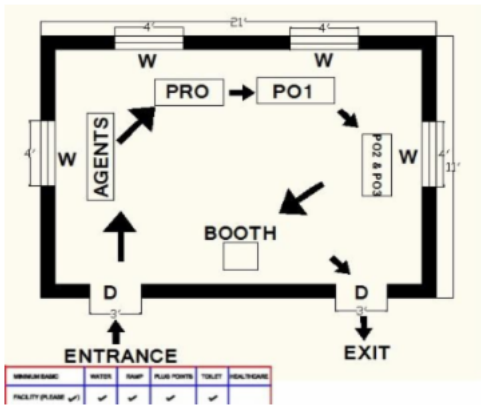

নির্বাচক নিবন্ধন আধিকারিকের স্বাক্ষর

Nazri Naksha

Google Map View

Polling Station Building Front View

Polling Station Front View

Cad View

Key MAP View

বিধানসভা নির্বাচনক্ষেত্রের নং, নাম : 263-মস্তেশ্বর
ভাগ নং, নাম : 1-খাঁন্দরা (পশ্চিমপাড়া)