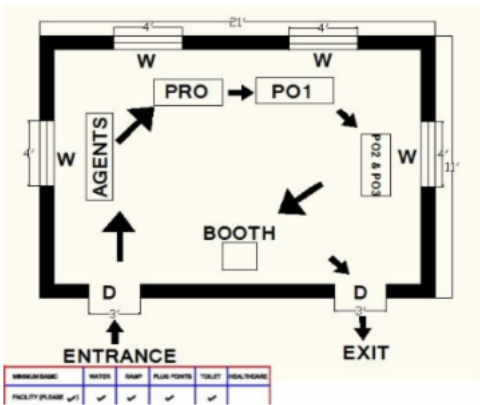

নির্বাচক নিবন্ধন আধিকারিকের স্বাক্ষর

Nazri Naksha

Google Map View

Polling Station Building Front View

Polling Station Front View

Cad View

Key MAP View

বিধানসভা নির্বাচনকেন্দ্রের নং, নাম : 263-মস্তেখর
ভাগ নং, নাম : 1-ময়নামপুর পশ্চিমপাড়া