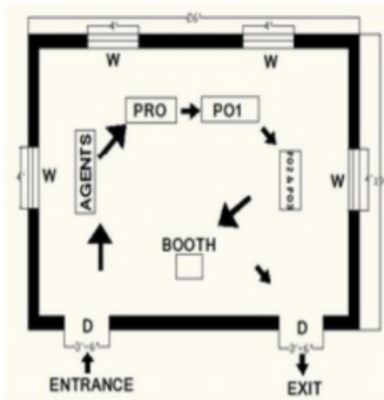

নির্বাচক নিবন্ধন আধিকারিকের স্বাক্ষর

Nazri Naksha

Google Map View

Polling Station Building Front View

Polling Station Front View

Cad View

Key MAP View

1 নাম : গোরা অধিকারী পিতার নাম: অরুণ অধিকারী বাড়ির নং : এন0052 বয়স : 22 লিঙ্গ : পুরুষ	YWL2439982 ফটো উপলব্ধ	2 নাম : চণ্ডীচরণ অধিকারী পিতার নাম: সরজাক্ষ অধিকারী বাড়ির নং : n0049 বয়স : 69 লিঙ্গ : পুরুষ	YWL2202232 ফটো উপলব্ধ	3 নাম : নিপা অধিকারী স্বামীর নাম: তারকনাথ অধিকারী বাড়ির নং : n0048 বয়স : 50 লিঙ্গ : মহিলা	YWL2202182 ফটো উপলব্ধ
4 নাম : টুম্পা অধিকারী স্বামীর নাম: পলাশ অধিকারী বাড়ির নং : n0057 বয়স : 29 লিঙ্গ : মহিলা	YWL1726744 ফটো উপলব্ধ	5 নাম : পলাশ অধিকারী পিতার নাম: গোপীনাথ অধিকারী বাড়ির নং : n0057 বয়স : 39 লিঙ্গ : পুরুষ	JQK2136521 ফটো উপলব্ধ	6 নাম : সান্তনা অধিকারী স্বামীর নাম: গোপীনাথ অধিকারী বাড়ির নং : n0057 বয়স : 55 লিঙ্গ : মহিলা	WB/40/278/027445 ফটো উপলব্ধ
7 নাম : বুদ্ধদেব অধিকারী পিতার নাম: সুপ্রভাত অধিকারী বাড়ির নং : n0054 বয়স : 43 লিঙ্গ : পুরুষ	JQK2491256 ফটো উপলব্ধ	8 নাম : প্রতিমা অধিকারী স্বামীর নাম: সুপ্রভাত অধিকারী বাড়ির নং : n0054 বয়স : 58 লিঙ্গ : মহিলা	WB/40/278/027604 ফটো উপলব্ধ	9 নাম : মুকুলা অধিকারী স্বামীর নাম: গদাধর অধিকারী বাড়ির নং : n0054 বয়স : 44 লিঙ্গ : মহিলা	JQK2135697 ফটো উপলব্ধ
10 নাম : গদাধর অধিকারী পিতার নাম: রবীন্দ্রনাথ অধিকারী বাড়ির নং : n0054 বয়স : 57 লিঙ্গ : পুরুষ	WB/40/278/027114 ফটো উপলব্ধ	11 নাম : শেফালী অধিকারী স্বামীর নাম: রবীন্দ্রনাথ অধিকারী বাড়ির নং : n0054 বয়স : 83 লিঙ্গ : মহিলা	WB/40/278/027603 ফটো উপলব্ধ	12 নাম : তুম্মায়ী অধিকারী স্বামীর নাম: প্রসেনজিত অধিকারী বাড়ির নং : n0049 বয়স : 29 লিঙ্গ : মহিলা	YWL1880897 ফটো উপলব্ধ
13 নাম : শৈবারণী দাস স্বামীর নাম: যষ্ঠীরাম দাস বাড়ির নং : n0048 বয়স : 54 লিঙ্গ : মহিলা	YWL1880947 ফটো উপলব্ধ	14 নাম : রাজীব অধিকারী পিতার নাম: তীর্থনাথ অধিকারী বাড়ির নং : n0045 বয়স : 28 লিঙ্গ : পুরুষ	YWL1794650 ফটো উপলব্ধ	15 নাম : কুশল অধিকারী পিতার নাম: কৃষ্ণচন্দ্র অধিকারী বাড়ির নং : n0018 বয়স : 33 লিঙ্গ : পুরুষ	YWL1443092 ফটো উপলব্ধ
16 নাম : সুমন অধিকারী পিতার নাম: স্বপ্নন অধিকারী বাড়ির নং : n0046 বয়স : 30 লিঙ্গ : পুরুষ	YWL1634773 ফটো উপলব্ধ	17 নাম : নির্মাল অধিকারী পিতার নাম: মধুসূদন অধিকারী বাড়ির নং : n0016 বয়স : 58 লিঙ্গ : পুরুষ	WB/40/278/027113 ফটো উপলব্ধ	18 নাম : আরতি অধিকারী স্বামীর নাম: মধুসূদন অধিকারী বাড়ির নং : n0016 বয়স : 70 লিঙ্গ : মহিলা	WB/40/278/027145 ফটো উপলব্ধ
19 নাম : সুদীপ্তা অধিকারী স্বামীর নাম: তাপস অধিকারী বাড়ির নং : n0015 বয়স : 33 লিঙ্গ : মহিলা	YWL1443134 ফটো উপলব্ধ	20 নাম : তাপস অধিকারী পিতার নাম: নারায়ন অধিকারী বাড়ির নং : n0015 বয়স : 50 লিঙ্গ : পুরুষ	WB/40/278/027092 ফটো উপলব্ধ	21 নাম : অচিন্ত্য অধিকারী পিতার নাম: প্রশান্ত অধিকারী বাড়ির নং : n0015 বয়স : 32 লিঙ্গ : পুরুষ	YWL1726710 ফটো উপলব্ধ
22 নাম : সুমন্ত অধিকারী পিতার নাম: প্রশান্ত অধিকারী বাড়ির নং : n0015 বয়স : 34 লিঙ্গ : পুরুষ	YWL1320217 ফটো উপলব্ধ	23 নাম : রূপালী অধিকারী স্বামীর নাম: প্রশান্ত অধিকারী বাড়ির নং : n0015 বয়স : 57 লিঙ্গ : মহিলা	YWL2482974 ফটো উপলব্ধ	24 নাম : পম্পা অধিকারী স্বামীর নাম: বাসুদেব অধিকারী বাড়ির নং : n0053 বয়স : 39 লিঙ্গ : মহিলা	YWL1320233 ফটো উপলব্ধ
25 নাম : বাসুদেব অধিকারী পিতার নাম: পরেশনাথ অধিকারী বাড়ির নং : n0053 বয়স : 43 লিঙ্গ : পুরুষ	YWL0074245 ফটো উপলব্ধ	26 নাম : রূপালী অধিকারী স্বামীর নাম: পরেশ অধিকারী বাড়ির নং : n0053 বয়স : 58 লিঙ্গ : মহিলা	WB/40/278/027599 ফটো উপলব্ধ	27 নাম : উমা অধিকারী স্বামীর নাম: অরুণ অধিকারী বাড়ির নং : n0052 বয়স : 41 লিঙ্গ : মহিলা	JQK2135689 ফটো উপলব্ধ
28 নাম : অরুণ অধিকারী পিতার নাম: ধনঞ্জয় অধিকারী বাড়ির নং : n0052 বয়স : 51 লিঙ্গ : পুরুষ	WB/40/278/027359 ফটো উপলব্ধ	29 নাম : সুন্দা অধিকারী স্বামীর নাম: দীনুহর অধিকারী বাড়ির নং : n0052 বয়স : 37 লিঙ্গ : মহিলা	YWL1443126 ফটো উপলব্ধ	30 নাম : দীনুহর অধিকারী পিতার নাম: সুশান্ত অধিকারী বাড়ির নং : n0052 বয়স : 44 লিঙ্গ : পুরুষ	JQK2135671 ফটো উপলব্ধ