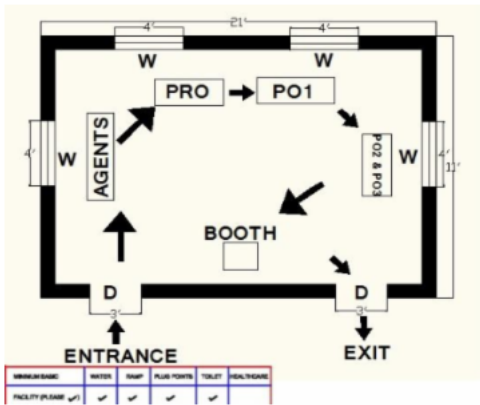

নির্বাচক নিবন্ধন আধিকারিকের স্বাক্ষর

Nazri Naksha

Google Map View

Polling Station Building Front View

Polling Station Front View

Cad View

Key MAP View

বিধানসভা নির্বাচনক্ষেত্রের নং, নাম : 263-মস্তেশ্বর
ভাগ নং, নাম : 1-দেবপুর,কানপুর পশ্চিম পাড়া, মুসলমানপাড়া ও হিন্দুপাড়া