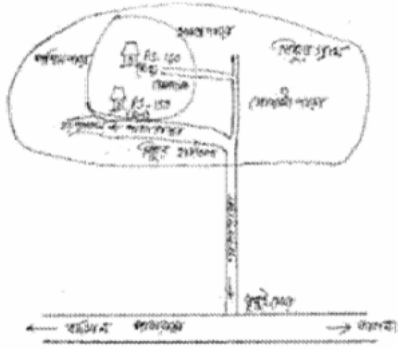

নির্বাচক তালিকা 2026 S25 পশ্চিমবঙ্গ

বিধানসভা নির্বাচনক্ষেত্রের নং, নাম ও সংরক্ষণের স্থিতি : 263 - মন্তেশ্বর (সাধারণ)		অংশ নং : 160			
বিধানসভা নির্বাচনক্ষেত্রটি যে লোকসভা নির্বাচনক্ষেত্রের / ক্ষেত্রসমূহের অন্তর্ভুক্ত তার নং, নাম ও সংরক্ষণ স্থিতি : 39 - বর্ধমান - দুর্গাপুর (সাধারণ)					
1. সংশোধনের পূর্ণ বিবরণ					
সংশোধনের বৎসর :	2026	নির্বাচক তালিকার পরিচিতি :			
ভিত্তি তারিখ :	01-01-2026	বিশেষ নিবিড় সংশোধনী ২০২৬-এর চূড়ান্ত ভোটার তালিকা			
সংশোধনের প্রকৃতি :	বিশেষ নিবিড় সংশোধনী 2026				
প্রকাশনার তারিখ :	28-02-2026				
2. অংশ ও নির্বাচনী এলাকার পূর্ণ বিবরণ :					
অংশের ভাগ নং ও নাম :					
1-দেবপুর,কানপুর পশ্চিম পাড়া, মুসলমানপাড়া ও হিন্দুপাড়া		প্রধান শহর/গ্রাম : দেবপুর			
2-দেবপুর ও কানপুর দক্ষিণপাড়া		ওয়ার্ড :			
		থানা : মন্তেশ্বর			
		গ্রাম পঞ্চায়েত : জামনা			
		ব্লক : মন্তেশ্বর			
		মহকুমা : কালনা			
		জেলা : পূর্ব বর্ধমান			
		পিন : 713422			
3. ভোট গ্রহন কেন্দ্রের পূর্ণ বিবরণ :					
ভোট গ্রহন কেন্দ্রের নং, নাম :		ভোট গ্রহন কেন্দ্রের শ্রেণী :		গ্রামীণ	
160 - দেবপুর মাধ্যমিক বিদ্যালয়		এই অংশে সহায়ক ভোটগ্রহন কেন্দ্রের সংখ্যা :		0	
ভোট গ্রহন কেন্দ্রের ঠিকানা :					
দেবপুর মাধ্যমিক বিদ্যালয়, - রুম-1, দেবপুর					
4. নির্বাচকের সংখ্যা :					
প্রথম ক্রমিক নং	শেষ ক্রমিক নং	মোট সংখ্যা			
		পুরুষ	মহিলা	তৃতীয় লিঙ্গ	মোট
1	941	505	436	0	941

নির্বাচক নিবন্ধন আধিকারিকের স্বাক্ষর

Nazri Naksha

Google Map View

Polling Station Building Front View

Polling Station Front View

Cad View

Key MAP View

বিধানসভা নির্বাচনক্ষেত্রের নং, নাম : 263-মস্তেশ্বর
ভাগ নং, নাম : 1-দেবপুর,কানপুর পশ্চিম পাড়া, মুসলমানপাড়া ও হিন্দুপাড়া