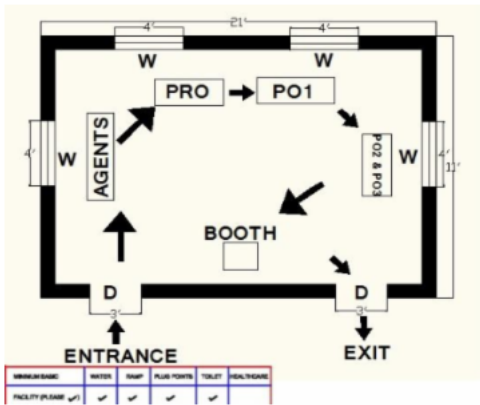

নির্বাচক নিবন্ধন আধিকারিকের স্বাক্ষর

Nazri Naksha

Google Map View

Polling Station Building Front View

Polling Station Front View

Cad View

Key MAP View

1	WB/40/278/474637	JQK2573996	JQK2574002
নাম : সৈয়দ ফেরদৌসী বেগম স্বামীর নাম : সৈয়দ গোলাম মহবুব বাড়ির নং : n0111 বয়স : 57 লিঙ্গ : মহিলা	ফটো উপলব্ধ	নাম : সৈয়দ গোলাম গওয়স পিতার নাম : সৈয়দ গোলাম মহবুব বাড়ির নং : n0111 বয়স : 40 লিঙ্গ : পুরুষ	ফটো উপলব্ধ
3			
নাম : সৈয়দ আজহার উদ্দিন পিতার নাম : সৈয়দ গোলাম মহবুব বাড়ির নং : n0111 বয়স : 37 লিঙ্গ : পুরুষ	ফটো উপলব্ধ		ফটো উপলব্ধ
4	YWL1583558	YWL1391671	YWL1481886
নাম : সালমা বিবি স্বামীর নাম : সৈয়দ গোলাম মহবুব বাড়ির নং : n0111 বয়স : 37 লিঙ্গ : মহিলা	ফটো উপলব্ধ	নাম : সৈয়দ ওয়ালিক পিতার নাম : সৈয়দ আবু সুফিয়ান বাড়ির নং : n0105 বয়স : 33 লিঙ্গ : পুরুষ	ফটো উপলব্ধ
6			
নাম : সৈয়দ শরিফ পিতার নাম : সৈয়দ আবু সুফিয়ান বাড়ির নং : n0105 বয়স : 33 লিঙ্গ : পুরুষ	ফটো উপলব্ধ		ফটো উপলব্ধ
7	WB/40/278/474660	WB/40/278/474487	YWL1583764
নাম : রসুলাবিবি স্বামীর নাম : সৈয়দ গোলাম মহবুব বাড়ির নং : n0037 বয়স : 88 লিঙ্গ : মহিলা	ফটো উপলব্ধ	নাম : বেলী বিবি সেখ স্বামীর নাম : আবুল সেখ বাড়ির নং : n0037 বয়স : 55 লিঙ্গ : মহিলা	ফটো উপলব্ধ
9			
নাম : ময়না বিবি স্বামীর নাম : আবুল সেখ বাড়ির নং : n0037 বয়স : 32 লিঙ্গ : মহিলা	ফটো উপলব্ধ		ফটো উপলব্ধ
10	YWL1432103	JQK2065308	YWL1917442
নাম : খাদিজা খাতুন পিতার নাম : সৈয়দ আবু সুফিয়ান বাড়ির নং : n0056 বয়স : 34 লিঙ্গ : মহিলা	ফটো উপলব্ধ	নাম : মহিরউদ্দিন আলি আহমেদ পিতার নাম : মুন্সি মহঃ আমিরুলজ্জমান বাড়ির নং : n0060 বয়স : 44 লিঙ্গ : পুরুষ	ফটো উপলব্ধ
12			
নাম : মঃ ইমরান হাসান পিতার নাম : সৈয়দ আবু সুফিয়ান বাড়ির নং : n0056 বয়স : 27 লিঙ্গ : পুরুষ	ফটো উপলব্ধ		ফটো উপলব্ধ
13	YWL2291524	JQK2472447	JQK2311165
নাম : তানিয়া ইসলাম পিতার নাম : মহঃ আজহার আলি মন্ডল বাড়ির নং : N0089 বয়স : 24 লিঙ্গ : মহিলা	ফটো উপলব্ধ	নাম : সেখ বাকবুল হাসান পিতার নাম : সেখ জহুর আলি বাড়ির নং : n0066 বয়স : 54 লিঙ্গ : পুরুষ	ফটো উপলব্ধ
15			
নাম : হাসনা বানু বেগম স্বামীর নাম : আলিউদ্দিন আলি আহমেদ বাড়ির নং : n0060 বয়স : 42 লিঙ্গ : মহিলা	ফটো উপলব্ধ		ফটো উপলব্ধ
16	YWL2287951	YWL2286466	JQK2573988
নাম : সৈয়দ আবুহোসেন পিতার নাম : সালমা সৈয়দ বাড়ির নং : n0105 বয়স : 56 লিঙ্গ : পুরুষ	ফটো উপলব্ধ	নাম : সৈয়দ আব্দুল বারেক পিতার নাম : সৈয়দ আব্দুল কালাম বাড়ির নং : n0104 বয়স : 48 লিঙ্গ : পুরুষ	ফটো উপলব্ধ
18			
নাম : সৈয়দ সফিকুল ইসলাম পিতার নাম : সৈয়দ আব্দুল রাজ্জাক বাড়ির নং : n0104 বয়স : 38 লিঙ্গ : পুরুষ	ফটো উপলব্ধ		ফটো উপলব্ধ
19	YWL2291425	YWL1455633	JQK2065456
নাম : সৈয়দ সাহিন সুলতানা স্বামীর নাম : সৈয়দ আবু সুফিয়ান বাড়ির নং : n0105 বয়স : 58 লিঙ্গ : মহিলা	ফটো উপলব্ধ	নাম : রেজিনা বেগম স্বামীর নাম : সফিকুল সেখ বাড়ির নং : n0133 বয়স : 34 লিঙ্গ : মহিলা	ফটো উপলব্ধ
21			
নাম : কামরুননেসা বেগম স্বামীর নাম : সেখ আতিবুল হাসান বাড়ির নং : n0066 বয়স : 44 লিঙ্গ : মহিলা	ফটো উপলব্ধ		ফটো উপলব্ধ
22	JQK0890178	JQK0890186	JQK1242981
নাম : আলিমাবিবি সেখ স্বামীর নাম : সালমাউদ্দিন আলি আহমেদ বাড়ির নং : n0060 বয়স : 48 লিঙ্গ : মহিলা	ফটো উপলব্ধ	নাম : আলাউদ্দিন আলি আহমেদ পিতার নাম : মুন্সি আমিরুলজ্জমান বাড়ির নং : n0060 বয়স : 50 লিঙ্গ : পুরুষ	ফটো উপলব্ধ
24			
নাম : সেখ বসিরুল হাসান পিতার নাম : সেখ জহুর আলি বাড়ির নং : n0066 বয়স : 44 লিঙ্গ : পুরুষ	ফটো উপলব্ধ		ফটো উপলব্ধ
25	YWL2290716	JQK2311157	YWL2287290
নাম : আব্দুল আজিজ আল আমান পিতার নাম : আমিরুলজ্জমান সেখ বাড়ির নং : n0060 বয়স : 54 লিঙ্গ : পুরুষ	ফটো উপলব্ধ	নাম : আসমা বেগম স্বামীর নাম : আব্দুল আজিজ আলমন সেখ বাড়ির নং : n0060 বয়স : 42 লিঙ্গ : মহিলা	ফটো উপলব্ধ
27			
নাম : সেখ আতিবুল হাসান পিতার নাম : সেখ জহুর আলি বাড়ির নং : n0066 বয়স : 50 লিঙ্গ : পুরুষ	ফটো উপলব্ধ		ফটো উপলব্ধ
28	YWL1677483	YWL2290906	YWL2287191
নাম : সেখ আবু শামস পিতার নাম : সৈয়দ আবু সুফিয়ান বাড়ির নং : n0060 বয়স : 30 লিঙ্গ : পুরুষ	ফটো উপলব্ধ	নাম : সৈয়দ আবু সুফিয়ান পিতার নাম : সালমা সৈয়দ বাড়ির নং : n0105 বয়স : 62 লিঙ্গ : পুরুষ	ফটো উপলব্ধ
30			
নাম : সেখ আব্দুরা বিবি স্বামীর নাম : সেখ আলি বাড়ির নং : n0066 বয়স : 78 লিঙ্গ : মহিলা	ফটো উপলব্ধ		ফটো উপলব্ধ