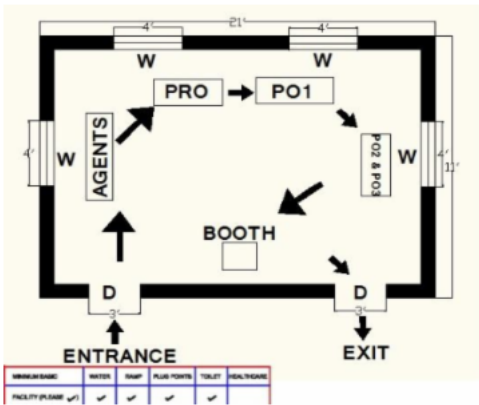

নির্বাচক নিবন্ধন আধিকারিকের স্বাক্ষর

Nazri Naksha

Google Map View

Polling Station Building Front View

Polling Station Front View

Cad View

Key MAP View

1 নাম : নিমাই মল পিতার নাম: শ্যামাপদ মল বাড়ির নং : n0053 বয়স : 66 লিঙ্গ : পুরুষ	WB/40/278/486359	ফটো উপলব্ধ	2 নাম : ভগবতী মল স্বামীর নাম: নিমাই মল বাড়ির নং : n0053 বয়স : 61 লিঙ্গ : মহিলা	WB/40/278/486726	ফটো উপলব্ধ	3 নাম : সঞ্জিত মল পিতার নাম: নিমাই মল বাড়ির নং : n0053 বয়স : 42 লিঙ্গ : পুরুষ	JQK1563287	ফটো উপলব্ধ
4 নাম : মমতাময়ী মল পিতার নাম: শ্যামাপদ মল বাড়ির নং : n0053 বয়স : 40 লিঙ্গ : মহিলা	JQK2315919	ফটো উপলব্ধ	5 নাম : আশীষ কুমার ঘোষ পিতার নাম: কৃষ্ণচন্দ্র ঘোষ বাড়ির নং : n0023 বয়স : 55 লিঙ্গ : পুরুষ	YWL2148542	ফটো উপলব্ধ	6 নাম : সৃজাতা ঘোষ স্বামীর নাম: আশীষ কুমার ঘোষ বাড়ির নং : n0023 বয়স : 50 লিঙ্গ : মহিলা	YWL2148559	ফটো উপলব্ধ
7 নাম : দিলীপ কর্মকার পিতার নাম: পাঁচু কর্মকার বাড়ির নং : n0028 বয়স : 61 লিঙ্গ : পুরুষ	WB/40/278/486718	ফটো উপলব্ধ	8 নাম : সুধমা কর্মকার স্বামীর নাম: দিলীপ কর্মকার বাড়ির নং : n0028 বয়স : 56 লিঙ্গ : মহিলা	WB/40/278/486808	ফটো উপলব্ধ	9 নাম : জগন্নাথ কর্মকার পিতার নাম: দিলীপ কর্মকার বাড়ির নং : n0028 বয়স : 35 লিঙ্গ : পুরুষ	YWL1392018	ফটো উপলব্ধ
10 নাম : মৌসুমী কর্মকার স্বামীর নাম: জগন্নাথ কর্মকার বাড়ির নং : n0028 বয়স : 30 লিঙ্গ : মহিলা	YWL1758739	ফটো উপলব্ধ	11 নাম : কৃষ্ণ কর্মকার পিতার নাম: পাঁচুগোপাল কর্মকার বাড়ির নং : n0035 বয়স : 52 লিঙ্গ : পুরুষ	WB/40/278/486809	ফটো উপলব্ধ	12 নাম : ছবিরানী কর্মকার স্বামীর নাম: কৃষ্ণ কর্মকার বাড়ির নং : n0035 বয়স : 48 লিঙ্গ : মহিলা	WB/40/278/486807	ফটো উপলব্ধ
13 নাম : প্রসাদ কর্মকার পিতার নাম: সুভাষ কর্মকার বাড়ির নং : n0035 বয়স : 37 লিঙ্গ : পুরুষ	JQK2522621	ফটো উপলব্ধ	14 নাম : সুভাষ কর্মকার পিতার নাম: পাঁচু গোপাল কর্মকার বাড়ির নং : n0036 বয়স : 65 লিঙ্গ : পুরুষ	WB/40/278/486052	ফটো উপলব্ধ	15 নাম : সিদ্ধেশ্বরী কর্মকার স্বামীর নাম: সুভাষ কর্মকার বাড়ির নং : n0036 বয়স : 63 লিঙ্গ : মহিলা	WB/40/278/486805	ফটো উপলব্ধ
16 নাম : বিপুল কর্মকার পিতার নাম: বাবু কর্মকার বাড়ির নং : n0036 বয়স : 36 লিঙ্গ : পুরুষ	YWL0702449	ফটো উপলব্ধ	17 নাম : বাবু কর্মকার পিতার নাম: পাঁচু কর্মকার বাড়ির নং : n0045 বয়স : 63 লিঙ্গ : পুরুষ	WB/40/278/486059	ফটো উপলব্ধ	18 নাম : বাসন্তী কর্মকার স্বামীর নাম: বাবু কর্মকার বাড়ির নং : n0045 বয়স : 61 লিঙ্গ : মহিলা	WB/40/278/486685	ফটো উপলব্ধ
19 নাম : পায়েল কর্মকার স্বামীর নাম: বিপুল কর্মকার বাড়ির নং : এন0036 বয়স : 29 লিঙ্গ : মহিলা	YWL2083806	ফটো উপলব্ধ	20 নাম : অজয় হাজরা পিতার নাম: চঞ্চল হাজরা বাড়ির নং : এন0154 বয়স : 22 লিঙ্গ : পুরুষ	YWL2463735	ফটো উপলব্ধ	21 নাম : বিজয় হাজরা পিতার নাম: কাজল হাজরা বাড়ির নং : এন0154 বয়স : 25 লিঙ্গ : পুরুষ	YWL2063345	ফটো উপলব্ধ
22 নাম : দোয়েল হাজরা স্বামীর নাম: বিজয় হাজরা বাড়ির নং : এন0154 বয়স : 26 লিঙ্গ : মহিলা	RVU2362010	ফটো উপলব্ধ	23 নাম : সনৎ হাজরা পিতার নাম: কার্তিক হাজরা বাড়ির নং : n0002 বয়স : 44 লিঙ্গ : পুরুষ	JQK1386242	ফটো উপলব্ধ	24 নাম : উন্নতি হাজরা স্বামীর নাম: হিরু হাজরা বাড়ির নং : n0002 বয়স : 45 লিঙ্গ : মহিলা	JQK1386689	ফটো উপলব্ধ
25 নাম : কুমকুম ঘোষ স্বামীর নাম: রাজকুমার ঘোষ বাড়ির নং : n0002 বয়স : 43 লিঙ্গ : মহিলা	JQK2474526	ফটো উপলব্ধ	26 নাম : রাজকুমার ঘোষ পিতার নাম: ভক্তপদ ঘোষ বাড়ির নং : n0002 বয়স : 61 লিঙ্গ : পুরুষ	JQK1385871	ফটো উপলব্ধ	27 নাম : যমুনা হাজরা স্বামীর নাম: সনত হাজরা বাড়ির নং : এন0199 বয়স : 40 লিঙ্গ : মহিলা	JQK2316016	ফটো উপলব্ধ
28 নাম : সৌমিক ঘোষ পিতার নাম: রাজ কুমার ঘোষ বাড়ির নং : শেখিয়া বয়স : 20 লিঙ্গ : পুরুষ	YWL2618411	ফটো উপলব্ধ	29 নাম : তন্দ্রা ঘোষ স্বামীর নাম: শুভেন্দু ঘোষ বাড়ির নং : এন0069 বয়স : 50 লিঙ্গ : মহিলা	YWL1187772	ফটো উপলব্ধ	30 নাম : প্রতিমা ঘোষ স্বামীর নাম: কাশীনাথ ঘোষ বাড়ির নং : এন0199 বয়স : 47 লিঙ্গ : মহিলা	JQK1562636	ফটো উপলব্ধ