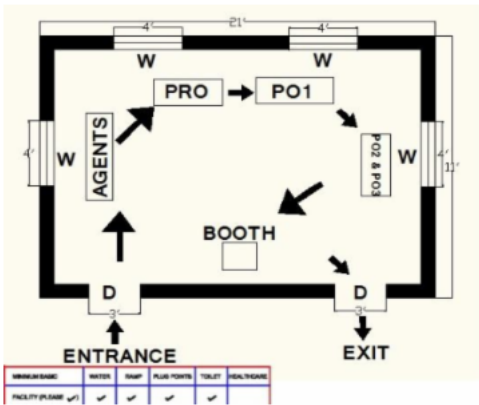

নির্বাচক নিবন্ধন আধিকারিকের স্বাক্ষর

Nazri Naksha

Google Map View

Polling Station Building Front View

Polling Station Front View

Cad View

Key MAP View

বিধানসভা নির্বাচনক্ষেত্রের নং, নাম : 263-মস্তেশ্বর
ভাগ নং, নাম : 1-লক্ষরপুর