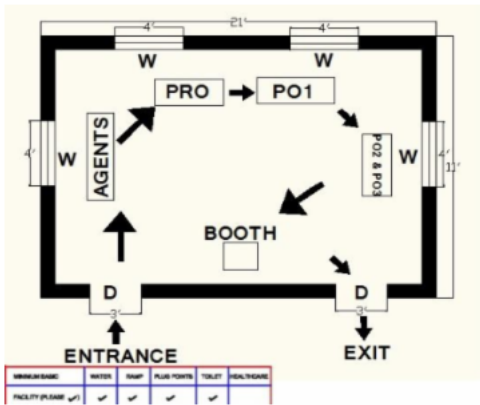

নির্বাচক নিবন্ধন আধিকারিকের স্বাক্ষর

Nazri Naksha

Google Map View

Polling Station Building Front View

Polling Station Front View

Cad View

Key MAP View

বিধানসভা নির্বাচনক্ষেত্রের নং, নাম : 263-মস্তেখর
ভাগ নং, নাম : 1-কুলে উত্তর পাড়া,পূর্ব