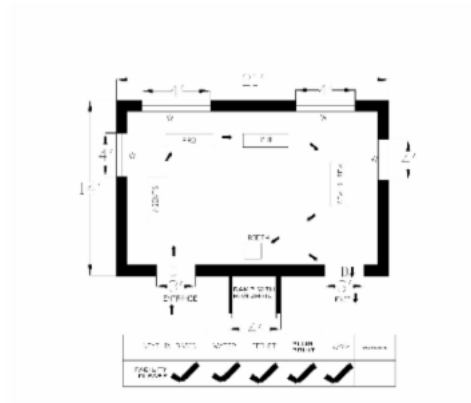

নির্বাচক নিবন্ধন আধিকারিকের স্বাক্ষর

Nazri Naksha

Google Map View

Polling Station Building Front View

Polling Station Front View

Cad View

Key MAP View

1 নাম : মমতাজ খাতুন স্বামীর নাম: সোহেল আহম্মদ মণ্ডল বাড়ির নং : n0236 বয়স : 40 লিঙ্গ : মহিলা	JQK2384535 ফটো উপলব্ধ	2 নাম : হাবিবা খাতুন স্বামীর নাম: হাসিবুল মন্ডল বাড়ির নং : n0341 বয়স : 29 লিঙ্গ : মহিলা	YWL1760958 ফটো উপলব্ধ	3 নাম : আজাদ রহমান সেখ পিতার নাম: মহম্মদ ইয়াদা আলি সেখ বাড়ির নং : n0048 বয়স : 50 লিঙ্গ : পুরুষ	YWL2279040 ফটো উপলব্ধ
4 নাম : আলোয়া বিবি স্বামীর নাম: মালিক কাফুর সেখ বাড়ির নং : n0247 বয়স : 47 লিঙ্গ : মহিলা	JQK2065670 ফটো উপলব্ধ	5 নাম : সাহেনুর বিবি স্বামীর নাম: জহুর আলি সেখ বাড়ির নং : n0236 বয়স : 40 লিঙ্গ : মহিলা	JQK2384667 ফটো উপলব্ধ	6 নাম : সামিউল মণ্ডল পিতার নাম: মহম্মদআলি মণ্ডল বাড়ির নং : n0236 বয়স : 40 লিঙ্গ : পুরুষ	JQK2384568 ফটো উপলব্ধ
7 নাম : নজরুল মণ্ডল পিতার নাম: নজরুল মণ্ডল বাড়ির নং : n0071 বয়স : 41 লিঙ্গ : পুরুষ	JQK2312528 ফটো উপলব্ধ	8 নাম : খায়রুল বেলা স্বামীর নাম: নজরুল মণ্ডল বাড়ির নং : n0071 বয়স : 43 লিঙ্গ : মহিলা	YWL1679489 ফটো উপলব্ধ	9 নাম : জাহানারা খাতুন পিতার নাম: মোজাম্মেল সেখ বাড়ির নং : n0236 বয়স : 41 লিঙ্গ : মহিলা	JQK2384683 ফটো উপলব্ধ
10 নাম : আলোয়া বেগম স্বামীর নাম: রায়হান সেখ বাড়ির নং : n0236 বয়স : 41 লিঙ্গ : মহিলা	JQK2384659 ফটো উপলব্ধ	11 নাম : নাজিমুদ্দিন মোল্লা পিতার নাম: দাউদ আলি মণ্ডল বাড়ির নং : n0236 বয়স : 40 লিঙ্গ : পুরুষ	JQK2384527 ফটো উপলব্ধ	12 নাম : লায়লা খাতুন মোল্লা স্বামীর নাম: রাজিবুল মোল্লা বাড়ির নং : n0236 বয়স : 36 লিঙ্গ : মহিলা	YWL1395276 ফটো উপলব্ধ
13 নাম : আজমিরা বিবি স্বামীর নাম: মহ আরফ ইমাম বাড়ির নং : n0236 বয়স : 35 লিঙ্গ : মহিলা	YWL1759844 ফটো উপলব্ধ	14 নাম : মিনা বিবি স্বামীর নাম: নাজিমুদ্দিন মণ্ডল বাড়ির নং : n0236 বয়স : 32 লিঙ্গ : মহিলা	YWL1679430 ফটো উপলব্ধ	15 নাম : মুন্সি হুমায়ূন করির পিতার নাম: মুন্সি জয়নাল আবেদীন বাড়ির নং : n0278 বয়স : 59 লিঙ্গ : পুরুষ	YWL1483924 ফটো উপলব্ধ
16 নাম : গোলাপ জান বিবি স্বামীর নাম: মুন্সী হুমায়ূণ কবীর বাড়ির নং : n0278 বয়স : 38 লিঙ্গ : মহিলা	YWL1586213 ফটো উপলব্ধ	17 নাম : রাজিবুল মোল্লা পিতার নাম: গোলাম অম্বিয়া মোল্লা বাড়ির নং : n0236 বয়স : 38 লিঙ্গ : পুরুষ	JQK2384576 ফটো উপলব্ধ	18 নাম : মমতাজ বিবি স্বামীর নাম: আসরফ আলি সেখ বাড়ির নং : n0260 বয়স : 38 লিঙ্গ : মহিলা	JQK2574259 ফটো উপলব্ধ
19 নাম : আসিনা বিবি স্বামীর নাম: লুৎফর সেখ বাড়ির নং : n0058 বয়স : 38 লিঙ্গ : মহিলা	YWL1586197 ফটো উপলব্ধ	20 নাম : জাফর আলি সেখ পিতার নাম: লুৎফর সেখ বাড়ির নং : n0058 বয়স : 34 লিঙ্গ : পুরুষ	YWL1395243 ফটো উপলব্ধ	21 নাম : সাইফা বিবি মোল্লা স্বামীর নাম: আনাবুল মোল্লা বাড়ির নং : n0236 বয়স : 38 লিঙ্গ : মহিলা	JQK2384584 ফটো উপলব্ধ
22 নাম : মহম্মদ আরফ হুমায়ূন সেখ পিতার নাম: আরফ হুমায়ূন সেখ বাড়ির নং : n0236 বয়স : 40 লিঙ্গ : পুরুষ	JQK2384618 ফটো উপলব্ধ	23 নাম : মনিরুল মন্ডল পিতার নাম: নজরুল মন্ডল বাড়ির নং : N0071 বয়স : 24 লিঙ্গ : পুরুষ	YWL2274017 ফটো উপলব্ধ	24 নাম : রাখী বিবি স্বামীর নাম: নূরমহম্মদ সেখ বাড়ির নং : n0283 বয়স : 35 লিঙ্গ : মহিলা	YWL1396167 ফটো উপলব্ধ
25 নাম : আলোয়া খাতুন স্বামীর নাম: আজাদ রহমান সেখ বাড়ির নং : n0048 বয়স : 56 লিঙ্গ : মহিলা	JQK2066025 ফটো উপলব্ধ	26 নাম : মোসাম্মত বান্দিয়া সুলতানা স্বামীর নাম: আজিমগীর হোসেন মোল্লা বাড়ির নং : n0342 বয়স : 36 লিঙ্গ : মহিলা	YWL1215326 ফটো উপলব্ধ	27 নাম : আমিরুল মন্ডল পিতার নাম: নজরুল মন্ডল বাড়ির নং : এন0071 বয়স : 25 লিঙ্গ : পুরুষ	YWL2038875 ফটো উপলব্ধ
28 নাম : মনিরা খাতুন পিতার নাম: নজরুল মন্ডল বাড়ির নং : এন0071 বয়স : 20 লিঙ্গ : মহিলা	YWL2594190 ফটো উপলব্ধ	29 নাম : মোসাম্মত বান্দিয়া হান বেগম স্বামীর নাম: মহম্মদ ইয়াদ আলি সেখ বাড়ির নং : n0048 বয়স : 68 লিঙ্গ : মহিলা	JQK0895665 ফটো উপলব্ধ	30 নাম : সাহানুর খাতুন বিবি স্বামীর নাম: ইমাম উদ্দিন সেখ বাড়ির নং : n0241 বয়স : 44 লিঙ্গ : মহিলা	JQK1434901 ফটো উপলব্ধ