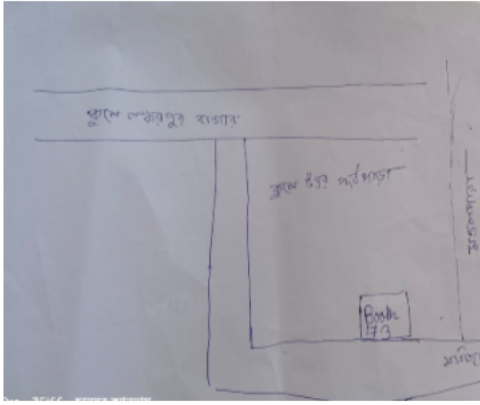

নির্বাচক নিবন্ধন আধিকারিকের স্বাক্ষর

Nazri Naksha

Google Map View

Polling Station Building Front View

Polling Station Front View

Cad View

Key MAP View

1 নাম : মমতাজ খাতুন স্বামীর নাম: সোহেল আহম্মদ মণ্ডল বাড়ির নং : n0236 বয়স : 40 লিঙ্গ : মহিলা	JQK2384535 ফটো উপলব্ধ	2 নাম : হাবিবা খাতুন স্বামীর নাম: হাসিবুল মন্ডল বাড়ির নং : n0341 বয়স : 29 লিঙ্গ : মহিলা	YWL1760958 ফটো উপলব্ধ	3 নাম : আজাদ রহমান সেখ পিতার নাম: মহম্মদ ইয়াদা আলি সেখ বাড়ির নং : n0048 বয়স : 50 লিঙ্গ : পুরুষ	YWL2279040 ফটো উপলব্ধ
4 নাম : আলোয়া বিবি স্বামীর নাম: মালিক কাফুর সেখ বাড়ির নং : n0247 বয়স : 47 লিঙ্গ : মহিলা	JQK2065670 ফটো উপলব্ধ	5 নাম : সাহেনুর বিবি স্বামীর নাম: জহুর আলি সেখ বাড়ির নং : n0236 বয়স : 40 লিঙ্গ : মহিলা	JQK2384667 ফটো উপলব্ধ	6 নাম : সামিউল মণ্ডল পিতার নাম: মহম্মদআলি মণ্ডল বাড়ির নং : n0236 বয়স : 40 লিঙ্গ : পুরুষ	JQK2384568 ফটো উপলব্ধ
7 নাম : নজরুল মণ্ডল পিতার নাম: নজরুল মণ্ডল বাড়ির নং : n0071 বয়স : 41 লিঙ্গ : পুরুষ	JQK2312528 ফটো উপলব্ধ	8 নাম : খায়রুল বেলা স্বামীর নাম: নজরুল মণ্ডল বাড়ির নং : n0071 বয়স : 43 লিঙ্গ : মহিলা	YWL1679489 ফটো উপলব্ধ	9 নাম : জাহানারা খাতুন পিতার নাম: মোজাম্মেল সেখ বাড়ির নং : n0236 বয়স : 41 লিঙ্গ : মহিলা	JQK2384683 ফটো উপলব্ধ
10 নাম : আলোয়া বেগম স্বামীর নাম: রায়হান সেখ বাড়ির নং : n0236 বয়স : 41 লিঙ্গ : মহিলা	JQK2384659 ফটো উপলব্ধ	11 নাম : নাজিমুদ্দিন মোল্লা পিতার নাম: দাউদ আলি মণ্ডল বাড়ির নং : n0236 বয়স : 40 লিঙ্গ : পুরুষ	JQK2384527 ফটো উপলব্ধ	12 নাম : লায়লা খাতুন মোল্লা স্বামীর নাম: রাজিবুল মোল্লা বাড়ির নং : n0236 বয়স : 36 লিঙ্গ : মহিলা	YWL1395276 ফটো উপলব্ধ
13 নাম : আজমিরা বিবি স্বামীর নাম: মহ আরফ ইমাম বাড়ির নং : n0236 বয়স : 35 লিঙ্গ : মহিলা	YWL1759844 ফটো উপলব্ধ	14 নাম : মিনা বিবি স্বামীর নাম: নাজিমুদ্দিন মণ্ডল বাড়ির নং : n0236 বয়স : 32 লিঙ্গ : মহিলা	YWL1679430 ফটো উপলব্ধ	15 নাম : মুন্সি হুমায়ূন করির পিতার নাম: মুন্সি জয়নাল আবেদীন বাড়ির নং : n0278 বয়স : 59 লিঙ্গ : পুরুষ	YWL1483924 ফটো উপলব্ধ
16 নাম : গোলাপ জান বিবি স্বামীর নাম: মুন্সী হুমায়ূণ কবীর বাড়ির নং : n0278 বয়স : 38 লিঙ্গ : মহিলা	YWL1586213 ফটো উপলব্ধ	17 নাম : রাজিবুল মোল্লা পিতার নাম: গোলাম অম্বিয়া মোল্লা বাড়ির নং : n0236 বয়স : 38 লিঙ্গ : পুরুষ	JQK2384576 ফটো উপলব্ধ	18 নাম : মমতাজ বিবি স্বামীর নাম: আসরফ আলি সেখ বাড়ির নং : n0260 বয়স : 38 লিঙ্গ : মহিলা	JQK2574259 ফটো উপলব্ধ
19 নাম : আসিনা বিবি স্বামীর নাম: লুৎফর সেখ বাড়ির নং : n0058 বয়স : 38 লিঙ্গ : মহিলা	YWL1586197 ফটো উপলব্ধ	20 নাম : জাফর আলি সেখ পিতার নাম: লুৎফর সেখ বাড়ির নং : n0058 বয়স : 34 লিঙ্গ : পুরুষ	YWL1395243 ফটো উপলব্ধ	21 নাম : সাইফা বিবি মোল্লা স্বামীর নাম: আনাবুল মোল্লা বাড়ির নং : n0236 বয়স : 38 লিঙ্গ : মহিলা	JQK2384584 ফটো উপলব্ধ
22 নাম : মহম্মদ আরফ হুমায়ূন সেখ পিতার নাম: আরফ হুমায়ূন সেখ বাড়ির নং : n0236 বয়স : 40 লিঙ্গ : পুরুষ	JQK2384618 ফটো উপলব্ধ	23 নাম : মনিরুল মন্ডল পিতার নাম: নজরুল মন্ডল বাড়ির নং : N0071 বয়স : 24 লিঙ্গ : পুরুষ	YWL2274017 ফটো উপলব্ধ	24 নাম : রাখী বিবি স্বামীর নাম: নূরমহম্মদ সেখ বাড়ির নং : n0283 বয়স : 35 লিঙ্গ : মহিলা	YWL1396167 ফটো উপলব্ধ
25 নাম : আলোয়া খাতুন স্বামীর নাম: আজাদ রহমান সেখ বাড়ির নং : n0048 বয়স : 56 লিঙ্গ : মহিলা	JQK2066025 ফটো উপলব্ধ	26 নাম : মোসাম্মত বান্দিয়া সুলতানা স্বামীর নাম: আজিমগীর হোসেন মোল্লা বাড়ির নং : n0342 বয়স : 36 লিঙ্গ : মহিলা	YWL1215326 ফটো উপলব্ধ	27 নাম : আমিরুল মন্ডল পিতার নাম: নজরুল মন্ডল বাড়ির নং : এন0071 বয়স : 25 লিঙ্গ : পুরুষ	YWL2038875 ফটো উপলব্ধ
28 নাম : মনিরা খাতুন পিতার নাম: নজরুল মন্ডল বাড়ির নং : এন0071 বয়স : 20 লিঙ্গ : মহিলা	YWL2594190 ফটো উপলব্ধ	29 নাম : মোসাম্মত বান্দিয়া হান বেগম স্বামীর নাম: মহম্মদ ইয়াদ আলি সেখ বাড়ির নং : n0048 বয়স : 68 লিঙ্গ : মহিলা	JQK0895665 ফটো উপলব্ধ	30 নাম : সাহানুর খাতুন বিবি স্বামীর নাম: ইমাম উদ্দিন সেখ বাড়ির নং : n0241 বয়স : 44 লিঙ্গ : মহিলা	JQK1434901 ফটো উপলব্ধ