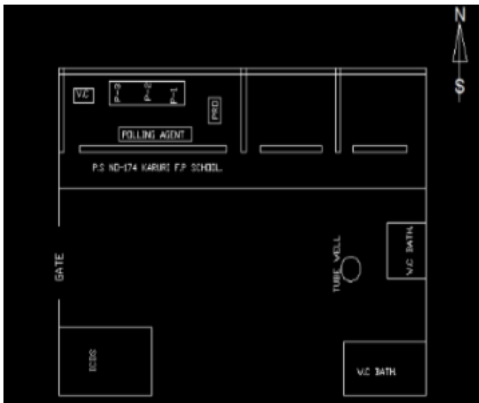

নির্বাচক নিবন্ধন আধিকারিকের স্বাক্ষর

Nazri Naksha

Google Map View

Polling Station Building Front View

Polling Station Front View

Cad View

Key MAP View

1 নাম : নাসিমা বেগম মুন্সী স্বামীর নাম: বসির মুন্সী বাড়ির নং : n0018 বয়স : 52 লিঙ্গ : মহিলা	JQK0898387 ফটো উপলব্ধ	2 নাম : মুন্সী মহম্মদ মিজানুর পিতার নাম: মুন্সী বসির বাড়ির নং : n0018 বয়স : 30 লিঙ্গ : পুরুষ	YWL1679703 ফটো উপলব্ধ	3 নাম : আজিজুল মন্ডল পিতার নাম: রসিদ মন্ডল বাড়ির নং : n0035 বয়স : 42 লিঙ্গ : পুরুষ	JQK2067544 ফটো উপলব্ধ
4 নাম : রাসমিনা বিবি মন্ডল স্বামীর নাম: আজিজুল মন্ডল বাড়ির নং : n0035 বয়স : 39 লিঙ্গ : মহিলা	YWL1188457 ফটো উপলব্ধ	5 নাম : হাপিজুল মণ্ডল পিতার নাম: রসিদ মণ্ডল বাড়ির নং : n0035 বয়স : 35 লিঙ্গ : পুরুষ	YWL1395532 ফটো উপলব্ধ	6 নাম : পারিলা বিবি মণ্ডল স্বামীর নাম: হাপিজুল মণ্ডল বাড়ির নং : n0035 বয়স : 33 লিঙ্গ : মহিলা	YWL1679661 ফটো উপলব্ধ
7 নাম : রসিদা বিবি স্বামীর নাম: আকিরুল বাড়ির নং : n0008 বয়স : 43 লিঙ্গ : মহিলা	JQK2312817 ফটো উপলব্ধ	8 নাম : সৈয়দ রাজিবুর আলম মায়ের নাম: ফরিদা ইয়াসমিন বাড়ির নং : এন0018 বয়স : 25 লিঙ্গ : পুরুষ	YWL2039378 ফটো উপলব্ধ	9 নাম : সাবিনা বিবি স্বামীর নাম: ইমান আলি সেখ বাড়ির নং : এন0084 বয়স : 29 লিঙ্গ : মহিলা	YWL2039428 ফটো উপলব্ধ
10 নাম : আয়াস মুন্সী পিতার নাম: সামিউল হক মুন্সী বাড়ির নং : n0018 বয়স : 27 লিঙ্গ : পুরুষ	YWL1919497 ফটো উপলব্ধ	11 নাম : আলেমা বিবি স্বামীর নাম: বদির বিশ্বাস বাড়ির নং : n0237 বয়স : 31 লিঙ্গ : মহিলা	YWL1956705 ফটো উপলব্ধ	12 নাম : লুৎফা খাতুন স্বামীর নাম: চন্দন মুন্সী বাড়ির নং : n0045 বয়স : 26 লিঙ্গ : মহিলা	YWL1956879 ফটো উপলব্ধ
13 নাম : দীপা খাতুন পিতার নাম: সারাহফত আলি মন্ডল বাড়ির নং : n0136 বয়স : 26 লিঙ্গ : মহিলা	YWL1956861 ফটো উপলব্ধ	14 নাম : মফিজুল মণ্ডল পিতার নাম: রসিদ মণ্ডল বাড়ির নং : n0035 বয়স : 36 লিঙ্গ : পুরুষ	JQK1436096 ফটো উপলব্ধ	15 নাম : আমিনা খাতুন স্বামীর নাম: সাদিক হোসেন সেখ বাড়ির নং : n0108 বয়স : 29 লিঙ্গ : মহিলা	YWL1956754 ফটো উপলব্ধ
16 নাম : মুন্সী আব্দুল নাসির পিতার নাম: মুন্সী আব্দুল আলিম বাড়ির নং : n0018 বয়স : 62 লিঙ্গ : পুরুষ	JQK0898353 ফটো উপলব্ধ	17 নাম : রাবেয়া বেগম মুন্সী স্বামীর নাম: মুন্সী আব্দুল নাসির বাড়ির নং : n0018 বয়স : 54 লিঙ্গ : মহিলা	JQK0898361 ফটো উপলব্ধ	18 নাম : চায়না বিবি স্বামীর নাম: রসিদ মন্ডল বাড়ির নং : n0035 বয়স : 67 লিঙ্গ : মহিলা	YWL2271286 ফটো উপলব্ধ
19 নাম : সেলিনা খাতুন স্বামীর নাম: সেখ সাবির আলি বাড়ির নং : n0041 বয়স : 43 লিঙ্গ : মহিলা	JQK2384857 ফটো উপলব্ধ	20 নাম : সামিউল হক মুন্সী পিতার নাম: মুন্সী আব্দুল আলিম বাড়ির নং : n0018 বয়স : 51 লিঙ্গ : পুরুষ	YWL2272581 ফটো উপলব্ধ	21 নাম : নাসিমা বানু মুন্সি স্বামীর নাম: সামিউল হক মুন্সি বাড়ির নং : n0018 বয়স : 48 লিঙ্গ : মহিলা	JQK2312916 ফটো উপলব্ধ
22 নাম : আমিনা বিবি স্বামীর নাম: সাহিদুলে সেখ বাড়ির নং : n0081 বয়স : 29 লিঙ্গ : মহিলা	YWL2039394 ফটো উপলব্ধ	23 নাম : বসির মুন্সী পিতার নাম: মুন্সী আব্দুল আলিম বাড়ির নং : n0018 বয়স : 57 লিঙ্গ : পুরুষ	YWL2269934 ফটো উপলব্ধ	24 নাম : মাহিনুর বিবি স্বামীর নাম: মফিজুল মণ্ডল বাড়ির নং : n0035 বয়স : 35 লিঙ্গ : মহিলা	JQK2313906 ফটো উপলব্ধ
25 নাম : রুমা বিবি স্বামীর নাম: সাহাবুল মল্লিক বাড়ির নং : N0139 বয়স : 29 লিঙ্গ : মহিলা	YWL2308823 ফটো উপলব্ধ	26 নাম : গিয়াসউদ্দিন সেখ পিতার নাম: জাকির আলি সেখ বাড়ির নং : এন0084 বয়স : 24 লিঙ্গ : পুরুষ	YWL2353704 ফটো উপলব্ধ	27 নাম : মিরাত খাতুন স্বামীর নাম: আজমত সেখ বাড়ির নং : এন0174 বয়স : 29 লিঙ্গ : মহিলা	AQT1704915 ফটো উপলব্ধ
28 নাম : সাকির সেখ পিতার নাম: জাকির আলি সেখ বাড়ির নং : এন0084 বয়স : 26 লিঙ্গ : পুরুষ	YWL2353712 ফটো উপলব্ধ	29 নাম : সবুর আলি সেখ পিতার নাম: হাসমত সেখ বাড়ির নং : এন0080 বয়স : 22 লিঙ্গ : পুরুষ	YWL2466290 ফটো উপলব্ধ	30 নাম : নারগিস সেখ স্বামীর নাম: আমিন সেখ বাড়ির নং : n0 বয়স : 34 লিঙ্গ : মহিলা	YWL1956812 ফটো উপলব্ধ