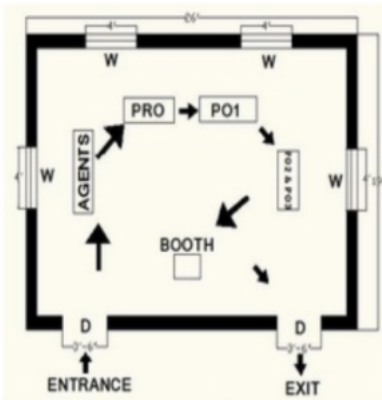

নির্বাচক নিবন্ধন আধিকারিকের স্বাক্ষর

Nazri Naksha

Google Map View

Polling Station Building Front View

Polling Station Front View

Cad View

Key MAP View

1 নাম : অলোকা মাঝি স্বামীর নাম: দুখনাথ মাঝি বাড়ির নং : n0122 বয়স : 62 লিঙ্গ : মহিলা	YWL1795434 ফটো উপলব্ধ	2 নাম : শিখা খাঁ স্বামীর নাম: প্রণব খাঁ বাড়ির নং : n0040 বয়স : 40 লিঙ্গ : মহিলা	JQK2139384 ফটো উপলব্ধ	3 নাম : রাকেশ খাঁ পিতার নাম: অনুপ কুমার খাঁ বাড়ির নং : এন0040 বয়স : 22 লিঙ্গ : পুরুষ	YWL2553873 ফটো উপলব্ধ
4 নাম : চাঁদ খাঁ পিতার নাম: শম্ভু খাঁ বাড়ির নং : n0040 বয়স : 72 লিঙ্গ : পুরুষ	WB/40/278/033133 ফটো উপলব্ধ	5 নাম : সুমিত্রা খাঁ স্বামীর নাম: চাঁদ খাঁ বাড়ির নং : n0040 বয়স : 68 লিঙ্গ : মহিলা	WB/40/278/033165 ফটো উপলব্ধ	6 নাম : অনুপকুমার খাঁ পিতার নাম: চাঁদ খাঁ বাড়ির নং : n0040 বয়স : 46 লিঙ্গ : পুরুষ	JQK2138048 ফটো উপলব্ধ
7 নাম : টুম্পা খাঁ স্বামীর নাম: অনুপকুমার খাঁ বাড়ির নং : n0040 বয়স : 45 লিঙ্গ : মহিলা	JQK2138055 ফটো উপলব্ধ	8 নাম : প্রনব খাঁ পিতার নাম: চাঁদ খাঁ বাড়ির নং : n0040 বয়স : 44 লিঙ্গ : পুরুষ	JQK1910983 ফটো উপলব্ধ	9 নাম : উত্তম ঘোষ পিতার নাম: বাসুদেব ঘোষ বাড়ির নং : n0003 বয়স : 62 লিঙ্গ : পুরুষ	WB/40/278/033284 ফটো উপলব্ধ
10 নাম : মলয় ঘোষ পিতার নাম: উত্তম ঘোষ বাড়ির নং : n0003 বয়স : 34 লিঙ্গ : পুরুষ	YWL1321199 ফটো উপলব্ধ	11 নাম : বিধান ঘোষ পিতার নাম: মহাদেব ঘোষ বাড়ির নং : n0001 বয়স : 58 লিঙ্গ : পুরুষ	WB/40/278/033357 ফটো উপলব্ধ	12 নাম : টুকু ঘোষ স্বামীর নাম: বিধান ঘোষ বাড়ির নং : n0001 বয়স : 52 লিঙ্গ : মহিলা	WB/40/278/033111 ফটো উপলব্ধ
13 নাম : উজ্জ্বল ঘোষ পিতার নাম: বিধান ঘোষ বাড়ির নং : n0001 বয়স : 36 লিঙ্গ : পুরুষ	YWL1167592 ফটো উপলব্ধ	14 নাম : রাম প্রসাদ হাজারা পিতার নাম: শ্যামল হাজারা বাড়ির নং : n0001 বয়স : 33 লিঙ্গ : পুরুষ	YWL1321181 ফটো উপলব্ধ	15 নাম : রামকৃষ্ণ ঘোষ পিতার নাম: বাসুদেব ঘোষ বাড়ির নং : n0002 বয়স : 68 লিঙ্গ : পুরুষ	WB/40/278/033180 ফটো উপলব্ধ
16 নাম : বর্ণা ঘোষ স্বামীর নাম: রামকৃষ্ণ ঘোষ বাড়ির নং : n0002 বয়স : 62 লিঙ্গ : মহিলা	WB/40/278/033273 ফটো উপলব্ধ	17 নাম : মিহির ঘোষ পিতার নাম: সনাতন ঘোষ বাড়ির নং : n0004 বয়স : 62 লিঙ্গ : পুরুষ	WB/40/278/033083 ফটো উপলব্ধ	18 নাম : আরতী ঘোষ স্বামীর নাম: মিহির ঘোষ বাড়ির নং : n0004 বয়স : 56 লিঙ্গ : মহিলা	YWL2667020 ফটো উপলব্ধ
19 নাম : রাজীব ঘোষ পিতার নাম: মিহির ঘোষ বাড়ির নং : n0004 বয়স : 43 লিঙ্গ : পুরুষ	JQK1911015 ফটো উপলব্ধ	20 নাম : মাপুরী ঘোষ স্বামীর নাম: রাজীব ঘোষ বাড়ির নং : n0004 বয়স : 35 লিঙ্গ : মহিলা	YWL1783406 ফটো উপলব্ধ	21 নাম : প্রতাপ ঘোষ পিতার নাম: শিবপ্রসাদ ঘোষ বাড়ির নং : n0004 বয়স : 40 লিঙ্গ : পুরুষ	JQK2356251 ফটো উপলব্ধ
22 নাম : সন্ধ্যা ঘোষ স্বামীর নাম: অমল ঘোষ বাড়ির নং : n0005 বয়স : 57 লিঙ্গ : মহিলা	WB/40/278/033117 ফটো উপলব্ধ	23 নাম : শৈবা ঘোষ স্বামীর নাম: কুপা ঘোষ বাড়ির নং : n0008 বয়স : 82 লিঙ্গ : মহিলা	WB/40/278/033255 ফটো উপলব্ধ	24 নাম : তুহিনা ঘোষ স্বামীর নাম: স্বপন ঘোষ বাড়ির নং : n0008 বয়স : 54 লিঙ্গ : মহিলা	WB/40/278/033003 ফটো উপলব্ধ
25 নাম : হরিসাধন ঘোষ পিতার নাম: সহদেব ঘোষ বাড়ির নং : n0022 বয়স : 57 লিঙ্গ : পুরুষ	WB/40/278/033343 ফটো উপলব্ধ	26 নাম : অরবিন্দ ঘোষ পিতার নাম: কিশোর ঘোষ বাড়ির নং : n0023 বয়স : 55 লিঙ্গ : পুরুষ	WB/40/278/033074 ফটো উপলব্ধ	27 নাম : হরিশ্বর ঘোষ পিতার নাম: জীবন ঘোষ বাড়ির নং : n0114 বয়স : 55 লিঙ্গ : পুরুষ	WB/40/278/033267 ফটো উপলব্ধ
28 নাম : রুমা ঘোষ স্বামীর নাম: হরিশ্বর ঘোষ বাড়ির নং : n0114 বয়স : 44 লিঙ্গ : মহিলা	JQK1911072 ফটো উপলব্ধ	29 নাম : কাজল ঘোষ স্বামীর নাম: উত্তম ঘোষ বাড়ির নং : n0117 বয়স : 57 লিঙ্গ : মহিলা	WB/40/278/033112 ফটো উপলব্ধ	30 নাম : বর্ণালী ঘোষ স্বামীর নাম: উৎপল কুমার ঘোষ বাড়ির নং : n0025 বয়স : 42 লিঙ্গ : মহিলা	JQK2533149 ফটো উপলব্ধ