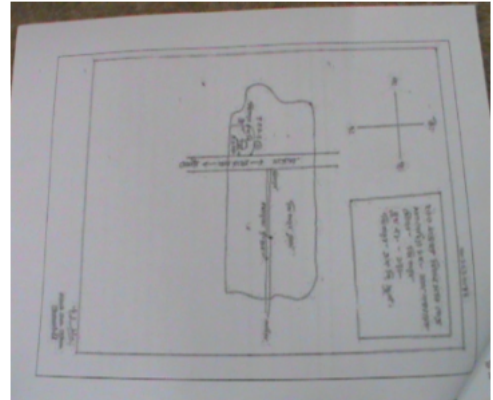

নির্বাচক নিবন্ধন আধিকারিকের স্বাক্ষর

Nazri Naksha

Google Map View

Polling Station Building Front View

Polling Station Front View

Cad View

Key MAP View

বিধানসভা নির্বাচনক্ষেত্রের নং, নাম : 263-মস্তেখর
ভাগ নং, নাম : 1-বড়পলাশন মোরেপাড়া