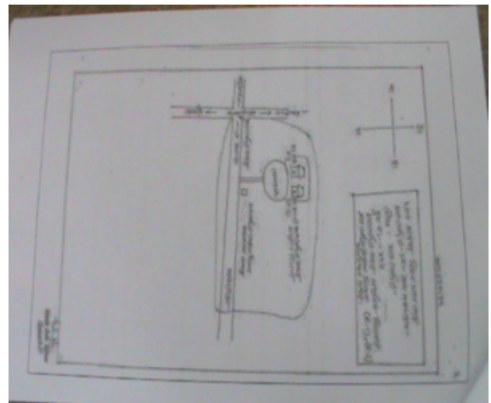

নির্বাচক নিবন্ধন আধিকারিকের স্বাক্ষর

Nazri Naksha

Google Map View

Polling Station Building Front View

Polling Station Front View

Cad View

Key MAP View

বিধানসভা নির্বাচনক্ষেত্রের নং, নাম : 263-মস্তেশ্বর
ভাগ নং, নাম : 1-বড়পলাশন ডাঙ্গাপাড়া