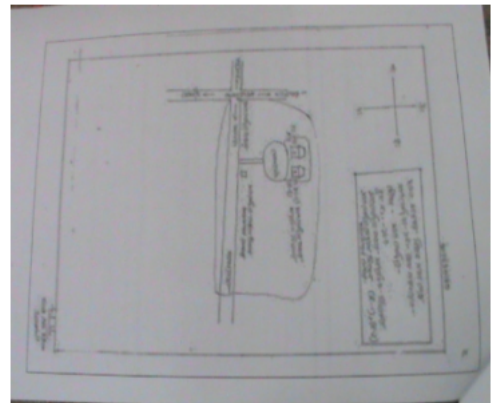

নির্বাচক নিবন্ধন আধিকারিকের স্বাক্ষর

Nazri Naksha

Google Map View

Polling Station Building Front View

Polling Station Front View

Cad View

Key MAP View

| | | | | | |
|---|------------------|--|------------------|---|------------------|
| 1 নাম : মঞ্জু চন্দ স্বামীর নাম: মানিক চন্দ বাড়ির নং : n0029 বয়স : 64 লিঙ্গ : মহিলা ফটো উপলব্ধ | WB/40/278/405131 | 2 নাম : মোসাম্মৎ আয়েসা জুলেখা স্বামীর নাম: সেখ বসির আলি বাড়ির নং : n0105 বয়স : 38 লিঙ্গ : মহিলা ফটো উপলব্ধ | YWL1278050 | 3 নাম : মমতাজ বিবি সেখ স্বামীর নাম: রেজাক আলি সেখ বাড়ির নং : n0112 বয়স : 46 লিঙ্গ : মহিলা ফটো উপলব্ধ | JOK1582766 |
| 4 নাম : জাহানারা বেগম স্বামীর নাম: সেখ বাসেদ আলি বাড়ির নং : n0105 বয়স : 40 লিঙ্গ : মহিলা ফটো উপলব্ধ | JQK2380194 | 5 নাম : রেজাক আলী কৃষ্ণ পিতার নাম: ইদরীশ সেখ বাড়ির নং : n0112 বয়স : 40 লিঙ্গ : পুরুষ ফটো উপলব্ধ | JQK2516557 | 6 নাম : বিরাজ সেখ মায়ের নাম: অঞ্জলী বিবি সেখ বাড়ির নং : n0112 বয়স : 39 লিঙ্গ : পুরুষ ফটো উপলব্ধ | YWL0764316 |
| 7 নাম : রেশমী খাতুন পিতার নাম: সেখ রাজেস আলি বাড়ির নং : n0194 বয়স : 26 লিঙ্গ : মহিলা ফটো উপলব্ধ | YWL2018331 | 8 নাম : সাবানা খাতুন পিতার নাম: সেখ রাকেশ আলি বাড়ির নং : n0195 বয়স : 26 লিঙ্গ : মহিলা ফটো উপলব্ধ | YWL2015360 | 9 নাম : মমতাজ বেগম স্বামীর নাম: সহিদুল সেখ বাড়ির নং : n0155 বয়স : 39 লিঙ্গ : মহিলা ফটো উপলব্ধ | DWH2509263 |
| 10 নাম : মনোরঞ্জন মোদক পিতার নাম: মাধাই চন্দ্র মোদক বাড়ির নং : n0181 বয়স : 26 লিঙ্গ : পুরুষ ফটো উপলব্ধ | YWL1959881 | 11 নাম : মানিক প্রসাদ চন্দ পিতার নাম: শিবপ্রসাদ চন্দ বাড়ির নং : n0029 বয়স : 70 লিঙ্গ : পুরুষ ফটো উপলব্ধ | WB/40/278/405747 | 12 নাম : মুক্তি প্রসাদ চন্দ পিতার নাম: শিবপ্রসাদ চন্দ বাড়ির নং : n0029 বয়স : 67 লিঙ্গ : পুরুষ ফটো উপলব্ধ | JQK0181800 |
| 13 নাম : পূজা মূর্মু পিতার নাম: বাবলু মূর্মু বাড়ির নং : এন0186 বয়স : 22 লিঙ্গ : মহিলা ফটো উপলব্ধ | UWX2440394 | 14 নাম : সেখ রাজেশ আলী পিতার নাম: সেখ বাহার আলি বাড়ির নং : n0105 বয়স : 51 লিঙ্গ : পুরুষ ফটো উপলব্ধ | YWL2234300 | 15 নাম : মফিয়া বিবি স্বামীর নাম: হায়রুল সেখ বাড়ির নং : n0168 বয়স : 69 লিঙ্গ : মহিলা ফটো উপলব্ধ | JQK2290815 |
| 16 নাম : সেখ বসির আলি পিতার নাম: সেখ বাহার আলি বাড়ির নং : n0105 বয়স : 41 লিঙ্গ : পুরুষ ফটো উপলব্ধ | JQK2290575 | 17 নাম : সেখ রাকেশ আলি পিতার নাম: সেখ বাহার আলি-সেখ বাড়ির নং : n0105 বয়স : 46 লিঙ্গ : পুরুষ ফটো উপলব্ধ | YWL2160133 | 18 নাম : সেখ লেসলি খাতুন স্বামীর নাম: রাজেশ আলি সেখ বাড়ির নং : n0105 বয়স : 46 লিঙ্গ : মহিলা ফটো উপলব্ধ | YWL2234318 |
| 19 নাম : সেখ বাসেদ আলী পিতার নাম: সেখ বাহার আলি বাড়ির নং : n0105 বয়স : 45 লিঙ্গ : পুরুষ ফটো উপলব্ধ | YWL2234201 | 20 নাম : সেখ নাজমা বেগম স্বামীর নাম: রাকেশ আলি সেখ বাড়ির নং : n0105 বয়স : 42 লিঙ্গ : মহিলা ফটো উপলব্ধ | JQK2289924 | 21 নাম : রিজাবুল সেখ পিতার নাম: ইদরীশ সেখ বাড়ির নং : n0112 বয়স : 32 লিঙ্গ : পুরুষ ফটো উপলব্ধ | YWL1398643 |
| 22 নাম : সালেহারা বিবি স্বামীর নাম: বিরাজ সেখ বাড়ির নং : n0112 বয়স : 39 লিঙ্গ : মহিলা ফটো উপলব্ধ | YWL1485903 | 23 নাম : নাজমুস সাহার পিতার নাম: সেখ বসির আলি বাড়ির নং : এন0105 বয়স : 21 লিঙ্গ : মহিলা ফটো উপলব্ধ | YWL2487148 | 24 নাম : সোনালী খাতুন স্বামীর নাম: রিজাবুল সেখ বাড়ির নং : এন0112 বয়স : 30 লিঙ্গ : মহিলা ফটো উপলব্ধ | YWL2072130 |
| 25 নাম : কোরবান সেখ পিতার নাম: আমিরুল ইসলাম সেখ বাড়ির নং : n0109 বয়স : 48 লিঙ্গ : পুরুষ ফটো উপলব্ধ | YWL2611010 | 26 নাম : সেফালী বেগম স্বামীর নাম: কোরবান সেখ বাড়ির নং : n0109 বয়স : 34 লিঙ্গ : মহিলা ফটো উপলব্ধ | YWL1485945 | 27 নাম : কুড়োরাম কর পিতার নাম: গোপাল চন্দ্র কর বাড়ির নং : n0078 বয়স : 51 লিঙ্গ : পুরুষ ফটো উপলব্ধ | WB/40/278/405663 |
| 28 নাম : সুধমা কর স্বামীর নাম: রাধাগোবিন্দ কর বাড়ির নং : n0078 বয়স : 62 লিঙ্গ : মহিলা ফটো উপলব্ধ | WB/40/278/405757 | 29 নাম : দেবশ্রী কর স্বামীর নাম: সুরত কর বাড়ির নং : n0078 বয়স : 33 লিঙ্গ : মহিলা ফটো উপলব্ধ | YWL1485812 | 30 নাম : অন্নপূর্ণা কর স্বামীর নাম: রামকৃষ্ণ কর বাড়ির নং : n0078 বয়স : 58 লিঙ্গ : মহিলা ফটো উপলব্ধ | WB/40/278/405758 |