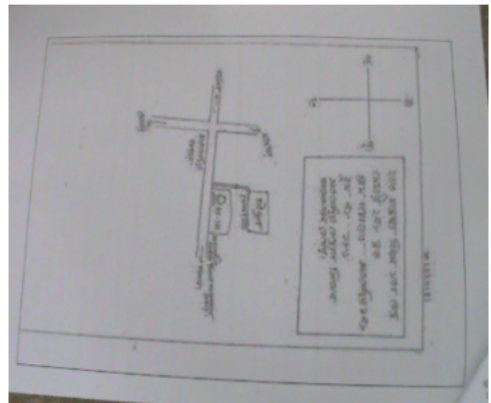

নির্বাচক নিবন্ধন আধিকারিকের স্বাক্ষর

Nazri Naksha

Google Map View

Polling Station Building Front View

Polling Station Front View

Cad View

Key MAP View

বিধানসভা নির্বাচনক্ষেত্রের নং, নাম : 263-মন্তেশ্বর
ভাগ নং, নাম : 1-বড়পলাশন পশ্চিমপাড়া