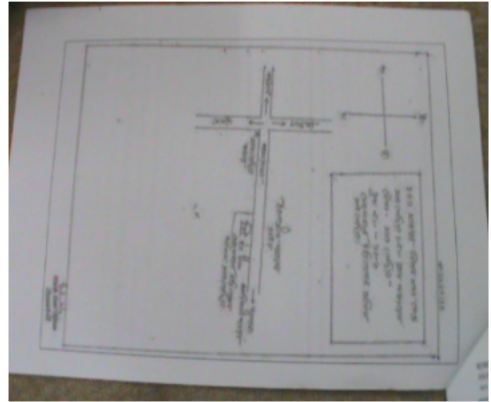

নির্বাচক নিবন্ধন আধিকারিকের স্বাক্ষর

Nazri Naksha

Google Map View

Polling Station Building Front View

Polling Station Front View

Cad View

Key MAP View

1	YWL1191287	ফটো উপলব্ধ	2	YWL1279009	ফটো উপলব্ধ	3	YWL2593754	ফটো উপলব্ধ
নাম : বিজয় কর্মকার পিতার নাম: রামপদ কর্মকার বাড়ির নং : n0155 বয়স : 38 লিঙ্গ : পুরুষ			নাম : পুরবী কর্মকার স্বামীর নাম: বিজয় কর্মকার বাড়ির নং : n0155 বয়স : 40 লিঙ্গ : মহিলা			নাম : যিশু কর্মকার পিতার নাম: বিজয় কর্মকার বাড়ির নং : এন0155 বয়স : 21 লিঙ্গ : পুরুষ		
4	WB/40/278/411209	ফটো উপলব্ধ	5	WB/40/278/411218	ফটো উপলব্ধ	6	YWL1191303	ফটো উপলব্ধ
নাম : কল্পনারানি কেশ স্বামীর নাম: সমীরকুমার কেশ বাড়ির নং : n0044 বয়স : 58 লিঙ্গ : মহিলা			নাম : সমীরকুমার কেশ পিতার নাম: পূর্নচন্দ্র কেশ বাড়ির নং : n0044 বয়স : 63 লিঙ্গ : পুরুষ			নাম : শুরা কেশ স্বামীর নাম: বুদ্ধদেব কেশ বাড়ির নং : n0043 বয়স : 43 লিঙ্গ : মহিলা		
7	WB/40/278/411663	ফটো উপলব্ধ	8	WB/40/278/411156	ফটো উপলব্ধ	9	YWL1191295	ফটো উপলব্ধ
নাম : বুদ্ধদেব কেশ পিতার নাম: রামপদ কেশ বাড়ির নং : n0043 বয়স : 58 লিঙ্গ : পুরুষ			নাম : পূর্নমারানী কেশ স্বামীর নাম: মদনমোহন কেশ বাড়ির নং : n0043 বয়স : 77 লিঙ্গ : মহিলা			নাম : উষা কেশ স্বামীর নাম: সুব্রত কেশ বাড়ির নং : n0123 বয়স : 41 লিঙ্গ : মহিলা		
10	YWL1214451	ফটো উপলব্ধ	11	YWL2487585	ফটো উপলব্ধ	12	YWL1921865	ফটো উপলব্ধ
নাম : সুব্রত কেশ পিতার নাম: শিবপ্রসাদ কেশ বাড়ির নং : n0123 বয়স : 53 লিঙ্গ : পুরুষ			নাম : শুভ্রাংশু কেশ পিতার নাম: বুদ্ধদেব কেশ বাড়ির নং : এন0043 বয়স : 21 লিঙ্গ : পুরুষ			নাম : চিত্ত কেশ স্বামীর নাম: রাহুল কেশ বাড়ির নং : n0043 বয়স : 29 লিঙ্গ : মহিলা		
13	JQK2516763	ফটো উপলব্ধ	14	YWL0772384	ফটো উপলব্ধ	15	YWL2353605	ফটো উপলব্ধ
নাম : মন্দিরা কেশ স্বামীর নাম: রবীন্দ্র নাথ কেশ বাড়ির নং : n0043 বয়স : 55 লিঙ্গ : মহিলা			নাম : রাহুল কেশ পিতার নাম: রবীন্দ্র নাথ কেশ বাড়ির নং : n0043 বয়স : 36 লিঙ্গ : পুরুষ			নাম : রবীন্দ্রনাথ কেশ পিতার নাম: পূর্নচন্দ্র কেশ বাড়ির নং : এন0043 বয়স : 62 লিঙ্গ : পুরুষ		
16	YWL1879527	ফটো উপলব্ধ	17	YWL1873843	ফটো উপলব্ধ	18	WB/40/278/411277	ফটো উপলব্ধ
নাম : মহুয়া কোঁড়ার স্বামীর নাম: অভিজিৎ কোঁড়ার বাড়ির নং : এন0125 বয়স : 27 লিঙ্গ : মহিলা			নাম : পূর্নিমা কোঁড়ার স্বামীর নাম: বংশীবদন কোঁড়ার বাড়ির নং : n0116 বয়স : 37 লিঙ্গ : মহিলা			নাম : ছন্দা কোঁড়ার স্বামীর নাম: জগন্নাথ কোঁড়ার বাড়ির নং : n0126 বয়স : 54 লিঙ্গ : মহিলা		
19	YWL1278811	ফটো উপলব্ধ	20	YWL1589704	ফটো উপলব্ধ	21	JQK2516789	ফটো উপলব্ধ
নাম : সুমনা কোঁড়ার পিতার নাম: জগন্নাথ কোঁড়ার বাড়ির নং : n0126 বয়স : 35 লিঙ্গ : মহিলা			নাম : স্বস্তিকা কোনার পিতার নাম: জগন্নাথ কোনার বাড়ির নং : n0126 বয়স : 31 লিঙ্গ : মহিলা			নাম : অতনু কোনার পিতার নাম: অজয় কুমার কোনার বাড়ির নং : n0106 বয়স : 37 লিঙ্গ : পুরুষ		
22	UUD1570563	ফটো উপলব্ধ	23	YWL2406163	ফটো উপলব্ধ	24	YWL2406171	ফটো উপলব্ধ
নাম : মৌসুমী দত্ত কোনার স্বামীর নাম: অতনু কোনার বাড়ির নং : এন0106 বয়স : 31 লিঙ্গ : মহিলা			নাম : কৃষ্ণা কোঁড়ার স্বামীর নাম: অজয় কোঁড়ার বাড়ির নং : n0106 বয়স : 58 লিঙ্গ : মহিলা			নাম : অজয় কুমার কোঁড়ার পিতার নাম: অরুণ কোঁড়ার বাড়ির নং : n0106 বয়স : 65 লিঙ্গ : পুরুষ		
25	YWL2406189	ফটো উপলব্ধ	26	JQK1475607	ফটো উপলব্ধ	27	YWL1278829	ফটো উপলব্ধ
নাম : জগন্নাথ কোঁড়ার পিতার নাম: অনিলচন্দ্র কোঁড়ার বাড়ির নং : n0126 বয়স : 58 লিঙ্গ : পুরুষ			নাম : বৃন্দাবন কোনার পিতার নাম: অনিল কোঁড়ার বাড়ির নং : n0136 বয়স : 64 লিঙ্গ : পুরুষ			নাম : অভিজিৎ কোঁড়ার পিতার নাম: নির্মল কোঁড়ার বাড়ির নং : n0125 বয়স : 35 লিঙ্গ : পুরুষ		
28	YWL2669968	ফটো উপলব্ধ	29	WB/40/278/411025	ফটো উপলব্ধ	30	JQK2516771	ফটো উপলব্ধ
নাম : মিঠু কোঁড়ার স্বামীর নাম: নির্মলচন্দ্র কোঁড়ার বাড়ির নং : n0125 বয়স : 60 লিঙ্গ : মহিলা			নাম : নির্মলচন্দ্র কোঁড়ার পিতার নাম: অনিলচন্দ্র কোঁড়ার বাড়ির নং : n0125 বয়স : 63 লিঙ্গ : পুরুষ			নাম : মৌসুমী কোঁড়ার স্বামীর নাম: মধুসূদন কোঁড়ার বাড়ির নং : n0116 বয়স : 44 লিঙ্গ : মহিলা		