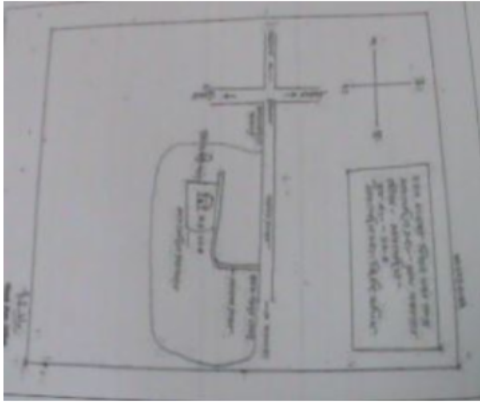

Nazri Naksha