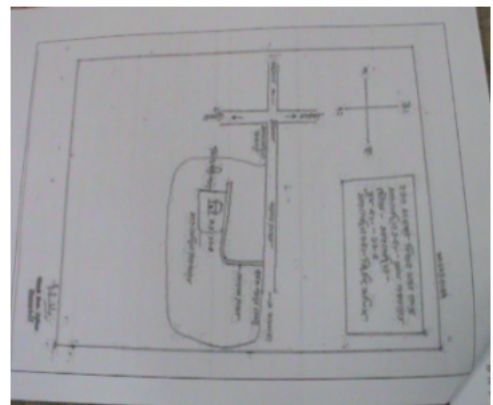

নির্বাচক নিবন্ধন আধিকারিকের স্বাক্ষর

Nazri Naksha

Google Map View

Polling Station Building Front View

Polling Station Front View

Cad View

Key MAP View

বিধানসভা নির্বাচনক্ষেত্রের নং, নাম : 263-মস্তেশ্বর
ভাগ নং, নাম : 1-কাঁটাবাড়ী