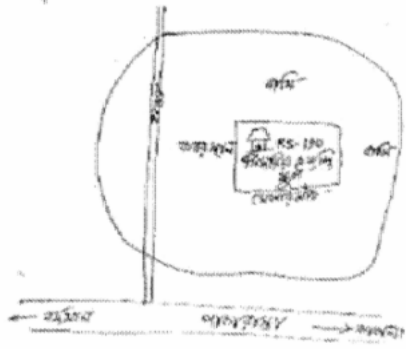

Nazri Naksha