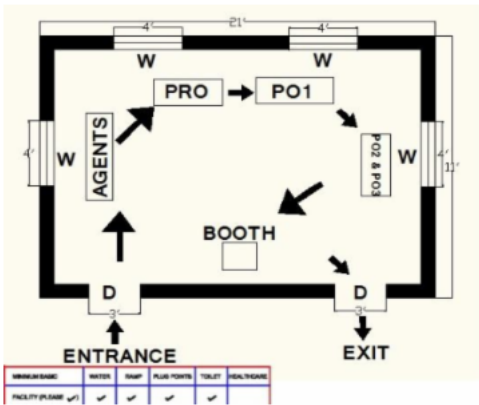

নির্বাচক নিবন্ধন আধিকারিকের স্বাক্ষর

Nazri Naksha

Google Map View

Polling Station Building Front View

Polling Station Front View

Cad View

Key MAP View

বিধানসভা নির্বাচনক্ষেত্রের নং, নাম : 263-মস্তেশ্বর  
ভাগ নং, নাম : 1-মধ্যমগ্রাম (দক্ষিণপাড়া)