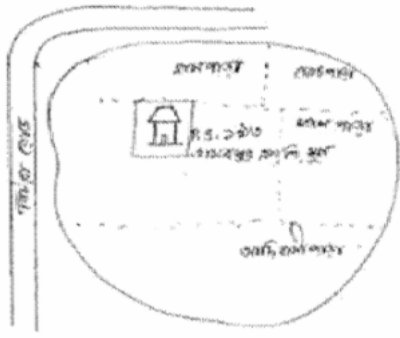

নির্বাচক নিবন্ধন আধিকারিকের স্বাক্ষর

Nazri Naksha

Google Map View

Polling Station Building Front View

Polling Station Front View

Cad View

Key MAP View

1 নাম : সেখ আলমুলী পিতার নাম : নওশাদ আলি বাড়ির নং : n0030 বয়স : 37 লিঙ্গ : পুরুষ	YWL1193143 ফটো উপলব্ধ	2 নাম : সেখ আনারুল হক পিতার নাম : সেখ আতর আলি বাড়ির নং : n0086 বয়স : 67 লিঙ্গ : পুরুষ	WB/40/278/531435 ফটো উপলব্ধ	3 নাম : সেখ কিতাবুল হক পিতার নাম : সেখ আনারুল হক বাড়ির নং : n0086 বয়স : 44 লিঙ্গ : পুরুষ	JQK2334365 ফটো উপলব্ধ
4 নাম : সেখ নাজিবুল হক পিতার নাম : সেখ আনারুল হক বাড়ির নং : n0086 বয়স : 35 লিঙ্গ : পুরুষ	YWL1403815 ফটো উপলব্ধ	5 নাম : নাদিরা পারভিন স্বামীর নাম : সেখ নাজিবুল হক বাড়ির নং : n0086 বয়স : 32 লিঙ্গ : মহিলা	YWL1764620 ফটো উপলব্ধ	6 নাম : সেখ আজিজুল হক পিতার নাম : সেখ আতর আলি বাড়ির নং : n0086 বয়স : 62 লিঙ্গ : পুরুষ	WB/40/278/531280 ফটো উপলব্ধ
7 নাম : নাজিরা খাতুন স্বামীর নাম : সেখ আব্দুল আলিম বাড়ির নং : এন/এ বয়স : 30 লিঙ্গ : মহিলা	YWL1684984 ফটো উপলব্ধ	8 নাম : আলিম সেখ পিতার নাম : মুহ হারুন রসিদ সেখ বাড়ির নং : n0086 বয়স : 42 লিঙ্গ : পুরুষ	JQK2334357 ফটো উপলব্ধ	9 নাম : সেখ জিয়াবুল হক পিতার নাম : সেখ আনারুল হক বাড়ির নং : n0086 বয়স : 37 লিঙ্গ : পুরুষ	YWL1403823 ফটো উপলব্ধ
10 নাম : সেখ ইজাবুল হক পিতার নাম : সেখ নজরুল হক বাড়ির নং : n0090 বয়স : 50 লিঙ্গ : পুরুষ	WB/40/278/531120 ফটো উপলব্ধ	11 নাম : আজগর পিতার নাম : কাসেম মন্ডল বাড়ির নং : n0008 বয়স : 69 লিঙ্গ : পুরুষ	YWL2172997 ফটো উপলব্ধ	12 নাম : রওসনারা বিবি মন্ডল স্বামীর নাম : আজগর মন্ডল বাড়ির নং : n0008 বয়স : 62 লিঙ্গ : মহিলা	WB/40/278/531598 ফটো উপলব্ধ
13 নাম : আকবরআলী মন্ডল পিতার নাম : কাসেম মন্ডল বাড়ির নং : n0008 বয়স : 63 লিঙ্গ : পুরুষ	WB/40/278/531622 ফটো উপলব্ধ	14 নাম : নেকবরআলী মন্ডল পিতার নাম : কাসেম মন্ডল বাড়ির নং : n0008 বয়স : 58 লিঙ্গ : পুরুষ	WB/40/278/531610 ফটো উপলব্ধ	15 নাম : সাহানারা বিবি মন্ডল স্বামীর নাম : নেকবর মন্ডল বাড়ির নং : n0008 বয়স : 60 লিঙ্গ : মহিলা	WB/40/278/531597 ফটো উপলব্ধ
16 নাম : জীবনয়েসা খাতুন পিতার নাম : আজগর আলি মন্ডল বাড়ির নং : n0008 বয়স : 44 লিঙ্গ : মহিলা	YWL1488436 ফটো উপলব্ধ	17 নাম : পাপিয়া খাতুন পিতার নাম : আজগর আলি মন্ডল বাড়ির নং : n0008 বয়স : 41 লিঙ্গ : মহিলা	YWL1488428 ফটো উপলব্ধ	18 নাম : হাসনাত মণ্ডল পিতার নাম : আজগর মণ্ডল বাড়ির নং : n0008 বয়স : 35 লিঙ্গ : পুরুষ	YWL1403393 ফটো উপলব্ধ
19 নাম : আজমিরা বিবি মন্ডল স্বামীর নাম : আকবর আলী মন্ডল বাড়ির নং : n0008 বয়স : 56 লিঙ্গ : মহিলা	WB/40/278/531599 ফটো উপলব্ধ	20 নাম : সাবিনা বিবি স্বামীর নাম : জাহির সেখ বাড়ির নং : n0102 বয়স : 32 লিঙ্গ : মহিলা	YWL1615681 ফটো উপলব্ধ	21 নাম : রেহেনা খাতুন স্বামীর নাম : নুরুদ্দীন শেখ বাড়ির নং : n0101 বয়স : 33 লিঙ্গ : মহিলা	YWL1661305 ফটো উপলব্ধ
22 নাম : আরজিনা বিবি স্বামীর নাম : আজহার সেখ বাড়ির নং : n0041 বয়স : 28 লিঙ্গ : মহিলা	YWL2002509 ফটো উপলব্ধ	23 নাম : রিজিয়া বিবি স্বামীর নাম : সেখ টুকু বাড়ির নং : n0120 বয়স : 27 লিঙ্গ : মহিলা	YWL2002574 ফটো উপলব্ধ	24 নাম : সামিনা খাতুন পিতার নাম : ইকবালুর রহমান সেখ বাড়ির নং : n0121 বয়স : 26 লিঙ্গ : মহিলা	YWL2002582 ফটো উপলব্ধ
25 নাম : সেলিমা বিবি স্বামীর নাম : বাজু সেখ বাড়ির নং : n0124 বয়স : 33 লিঙ্গ : মহিলা	YWL2002616 ফটো উপলব্ধ	26 নাম : সেখ খায়রুল্লাহ স্বামীর নাম : সেখ ইনজামুল হক বাড়ির নং : N0086 বয়স : 26 লিঙ্গ : মহিলা	YWL1969369 ফটো উপলব্ধ	27 নাম : জাসমিন মণ্ডল স্বামীর নাম : নাসির আলি মণ্ডল বাড়ির নং : n0008 বয়স : 29 লিঙ্গ : মহিলা	YWL1764695 ফটো উপলব্ধ
28 নাম : আরিফ আলি মণ্ডল পিতার নাম : আকবর আলি মণ্ডল বাড়ির নং : n0008 বয়স : 33 লিঙ্গ : পুরুষ	YWL1592815 ফটো উপলব্ধ	29 নাম : তানিয়া খাতুন স্বামীর নাম : সেখ জিয়াউল হক বাড়ির নং : n0010 বয়স : 27 লিঙ্গ : মহিলা	YWL2002517 ফটো উপলব্ধ	30 নাম : হাসিরা মন্ডল স্বামীর নাম : আরিফ আলি মন্ডল বাড়ির নং : n0008 বয়স : 29 লিঙ্গ : মহিলা	YWL1845627 ফটো উপলব্ধ