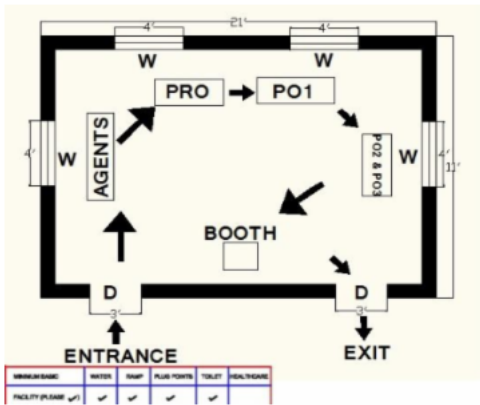

নির্বাচক নিবন্ধন আধিকারিকের স্বাক্ষর

Nazri Naksha

Google Map View

Polling Station Building Front View

Polling Station Front View

Cad View

Key MAP View

1 নাম : সেখ আলমুলী পিতার নাম : নওশাদ আলি বাড়ির নং : n0030 বয়স : 37 লিঙ্গ : পুরুষ	YWL1193143 ফটো উপলব্ধ	2 নাম : সেখ আনারুল হক পিতার নাম : সেখ আতর আলি বাড়ির নং : n0086 বয়স : 67 লিঙ্গ : পুরুষ	WB/40/278/531435 ফটো উপলব্ধ	3 নাম : সেখ কিতাবুল হক পিতার নাম : সেখ আনারুল হক বাড়ির নং : n0086 বয়স : 44 লিঙ্গ : পুরুষ	JQK2334365 ফটো উপলব্ধ
4 নাম : সেখ নাজিবুল হক পিতার নাম : সেখ আনারুল হক বাড়ির নং : n0086 বয়স : 35 লিঙ্গ : পুরুষ	YWL1403815 ফটো উপলব্ধ	5 নাম : নাদিরা পারভিন স্বামীর নাম : সেখ নাজিবুল হক বাড়ির নং : n0086 বয়স : 32 লিঙ্গ : মহিলা	YWL1764620 ফটো উপলব্ধ	6 নাম : সেখ আজিজুল হক পিতার নাম : সেখ আতর আলি বাড়ির নং : n0086 বয়স : 62 লিঙ্গ : পুরুষ	WB/40/278/531280 ফটো উপলব্ধ
7 নাম : নাজিরা খাতুন স্বামীর নাম : সেখ আব্দুল আলিম বাড়ির নং : এন/এ বয়স : 30 লিঙ্গ : মহিলা	YWL1684984 ফটো উপলব্ধ	8 নাম : আলিম সেখ পিতার নাম : মুহ হারুন রসিদ সেখ বাড়ির নং : n0086 বয়স : 42 লিঙ্গ : পুরুষ	JQK2334357 ফটো উপলব্ধ	9 নাম : সেখ জিয়াবুল হক পিতার নাম : সেখ আনারুল হক বাড়ির নং : n0086 বয়স : 37 লিঙ্গ : পুরুষ	YWL1403823 ফটো উপলব্ধ
10 নাম : সেখ ইজাবুল হক পিতার নাম : সেখ নজরুল হক বাড়ির নং : n0090 বয়স : 50 লিঙ্গ : পুরুষ	WB/40/278/531120 ফটো উপলব্ধ	11 নাম : আজগর পিতার নাম : কাসেম মন্ডল বাড়ির নং : n0008 বয়স : 69 লিঙ্গ : পুরুষ	YWL2172997 ফটো উপলব্ধ	12 নাম : রওসনারা বিবি মন্ডল স্বামীর নাম : আজগর মন্ডল বাড়ির নং : n0008 বয়স : 62 লিঙ্গ : মহিলা	WB/40/278/531598 ফটো উপলব্ধ
13 নাম : আকবরআলী মন্ডল পিতার নাম : কাসেম মন্ডল বাড়ির নং : n0008 বয়স : 63 লিঙ্গ : পুরুষ	WB/40/278/531622 ফটো উপলব্ধ	14 নাম : নেকবরআলী মন্ডল পিতার নাম : কাসেম মন্ডল বাড়ির নং : n0008 বয়স : 58 লিঙ্গ : পুরুষ	WB/40/278/531610 ফটো উপলব্ধ	15 নাম : সাহানারা বিবি মন্ডল স্বামীর নাম : নেকবর মন্ডল বাড়ির নং : n0008 বয়স : 60 লিঙ্গ : মহিলা	WB/40/278/531597 ফটো উপলব্ধ
16 নাম : জীবনয়েসা খাতুন পিতার নাম : আজগর আলি মন্ডল বাড়ির নং : n0008 বয়স : 44 লিঙ্গ : মহিলা	YWL1488436 ফটো উপলব্ধ	17 নাম : পাপিয়া খাতুন পিতার নাম : আজগর আলি মন্ডল বাড়ির নং : n0008 বয়স : 41 লিঙ্গ : মহিলা	YWL1488428 ফটো উপলব্ধ	18 নাম : হাসনাত মণ্ডল পিতার নাম : আজগর মণ্ডল বাড়ির নং : n0008 বয়স : 35 লিঙ্গ : পুরুষ	YWL1403393 ফটো উপলব্ধ
19 নাম : আজমিরা বিবি মন্ডল স্বামীর নাম : আকবর আলী মন্ডল বাড়ির নং : n0008 বয়স : 56 লিঙ্গ : মহিলা	WB/40/278/531599 ফটো উপলব্ধ	20 নাম : সাবিনা বিবি স্বামীর নাম : জাহির সেখ বাড়ির নং : n0102 বয়স : 32 লিঙ্গ : মহিলা	YWL1615681 ফটো উপলব্ধ	21 নাম : রেহেনা খাতুন স্বামীর নাম : নুরুদ্দীন শেখ বাড়ির নং : n0101 বয়স : 33 লিঙ্গ : মহিলা	YWL1661305 ফটো উপলব্ধ
22 নাম : আরজিনা বিবি স্বামীর নাম : আজহার সেখ বাড়ির নং : n0041 বয়স : 28 লিঙ্গ : মহিলা	YWL2002509 ফটো উপলব্ধ	23 নাম : রিজিয়া বিবি স্বামীর নাম : সেখ টুকু বাড়ির নং : n0120 বয়স : 27 লিঙ্গ : মহিলা	YWL2002574 ফটো উপলব্ধ	24 নাম : সামিনা খাতুন পিতার নাম : ইকবালুর রহমান সেখ বাড়ির নং : n0121 বয়স : 26 লিঙ্গ : মহিলা	YWL2002582 ফটো উপলব্ধ
25 নাম : সেলিমা বিবি স্বামীর নাম : বাজু সেখ বাড়ির নং : n0124 বয়স : 33 লিঙ্গ : মহিলা	YWL2002616 ফটো উপলব্ধ	26 নাম : সেখ খায়রুল্লাহ স্বামীর নাম : সেখ ইনজামুল হক বাড়ির নং : N0086 বয়স : 26 লিঙ্গ : মহিলা	YWL1969369 ফটো উপলব্ধ	27 নাম : জাসমিন মণ্ডল স্বামীর নাম : নাসির আলি মণ্ডল বাড়ির নং : n0008 বয়স : 29 লিঙ্গ : মহিলা	YWL1764695 ফটো উপলব্ধ
28 নাম : আরিফ আলি মণ্ডল পিতার নাম : আকবর আলি মণ্ডল বাড়ির নং : n0008 বয়স : 33 লিঙ্গ : পুরুষ	YWL1592815 ফটো উপলব্ধ	29 নাম : তানিয়া খাতুন স্বামীর নাম : সেখ জিয়াউল হক বাড়ির নং : n0010 বয়স : 27 লিঙ্গ : মহিলা	YWL2002517 ফটো উপলব্ধ	30 নাম : হাসিরা মন্ডল স্বামীর নাম : আরিফ আলি মন্ডল বাড়ির নং : n0008 বয়স : 29 লিঙ্গ : মহিলা	YWL1845627 ফটো উপলব্ধ