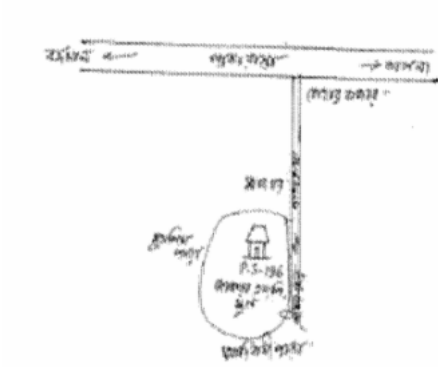

## নির্বাচক তালিকা 2026 S25 পশ্চিমবঙ্গ

বিধানসভা নির্বাচনক্ষেত্রের নং, নাম ও সংরক্ষণের স্থিতি : 263 - মন্তেশ্বর (সাধারণ)		অংশ নং : 198			
বিধানসভা নির্বাচনক্ষেত্রটি যে লোকসভা নির্বাচনক্ষেত্রের / ক্ষেত্রসমূহের অন্তর্ভুক্ত তার নং, নাম ও সংরক্ষণ স্থিতি : 39 - বর্ধমান - দুর্গাপুর (সাধারণ)					
1. সংশোধনের পূর্ণ বিবরণ					
সংশোধনের বৎসর :	2026	নির্বাচক তালিকার পরিচিতি :			
ভিত্তি তারিখ :	01-01-2026	বিশেষ নিবিড় সংশোধনী ২০২৬-এর চূড়ান্ত ভোটার তালিকা			
সংশোধনের প্রকৃতি :	বিশেষ নিবিড় সংশোধনী 2026				
প্রকাশনার তারিখ :	28-02-2026				
2. অংশ ও নির্বাচনী এলাকার পূর্ণ বিবরণ :					
অংশের ভাগ নং ও নাম :					
1-মুরলিয়া		প্রধান শহর/গ্রাম : মুরলিয়া ওয়ার্ড : থানা : মন্তেশ্বর গ্রাম পঞ্চায়েত : মাঝেরগ্রাম ব্লক : মন্তেশ্বর মহকুমা : কালনা জেলা : পূর্ব বর্ধমান পিন : 713422			
2-মুরলিয়া দক্ষিণপাড়া					
3. ভোট গ্রহন কেন্দ্রের পূর্ণ বিবরণ :					
ভোট গ্রহন কেন্দ্রের নং, নাম :		ভোট গ্রহন কেন্দ্রের শ্রেণী :		গ্রামীণ	
198 - মুরলিয়া এফ,পি, স্কুল		এই অংশে সহায়ক ভোটগ্রহন কেন্দ্রের সংখ্যা		0	
ভোট গ্রহন কেন্দ্রের ঠিকানা :		:			
মুরলিয়া এফ,পি, স্কুল, - রুম-1, মুরলিয়া					
4. নির্বাচকের সংখ্যা :					
প্রথম ক্রমিক নং	শেষ ক্রমিক নং	মোট সংখ্যা			
		পুরুষ	মহিলা	তৃতীয় লিঙ্গ	মোট
1	1163	628	535	0	1163

নির্বাচক নিবন্ধন আধিকারিকের স্বাক্ষর

Nazri Naksha

Google Map View

Polling Station Building Front View

Polling Station Front View

Cad View

Key MAP View

বিধানসভা নির্বাচনক্ষেত্রের নং, নাম : 263-মস্তেশ্বর  
ভাগ নং, নাম : 1-মুকুলিয়া