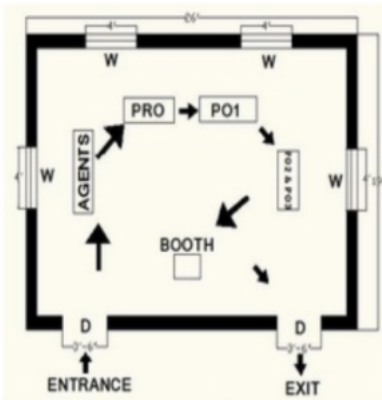

নির্বাচক নিবন্ধন আধিকারিকের স্বাক্ষর

Nazri Naksha

Google Map View

Polling Station Building Front View

Polling Station Front View

Cad View

Key MAP View

1	YWL1881721	নাম : নার্সিস খাতুন পিতার নাম: ভোলা সেখ বাড়ির নং : n0197 বয়স : 37 লিঙ্গ : মহিলা	ফটো উপলব্ধ	2	YWL1881739	নাম : রুমা খাতুন পিতার নাম: ভোলা সেখ বাড়ির নং : n0197 বয়স : 36 লিঙ্গ : মহিলা	ফটো উপলব্ধ	3	YWL2334233	নাম : সাবিনা খাতুন স্বামীর নাম: উপেন্দ্রনাথ সেখ বাড়ির নং : এন0164 বয়স : 26 লিঙ্গ : মহিলা	ফটো উপলব্ধ
4	YWL2542017	নাম : আয়েষা খাতুন স্বামীর নাম: শাজাহান সেখ বাড়ির নং : এন0197 বয়স : 28 লিঙ্গ : মহিলা	ফটো উপলব্ধ	5	JQK2357242	নাম : দিলীপ কুমার গুই পিতার নাম: পূর্ণচন্দ্র গুই বাড়ির নং : n0050 বয়স : 39 লিঙ্গ : পুরুষ	ফটো উপলব্ধ	6	YWL1635622	নাম : কুসুম গুই স্বামীর নাম: দিলীপ কুমার গুই বাড়ির নং : n0050 বয়স : 31 লিঙ্গ : মহিলা	ফটো উপলব্ধ
7	WB/40/278/054346	নাম : জয়দেব প্রামানিক পিতার নাম: দিবাকর প্রামানিক বাড়ির নং : n0048 বয়স : 76 লিঙ্গ : পুরুষ	ফটো উপলব্ধ	8	WB/40/278/054200	নাম : মায়ী প্রামানিক পিতার নাম: দিবাকর প্রামানিক বাড়ির নং : n0048 বয়স : 62 লিঙ্গ : মহিলা	ফটো উপলব্ধ	9	JQK2410439	নাম : বর্না প্রামানিক স্বামীর নাম: রাজকুমার প্রামানিক বাড়ির নং : n0055 বয়স : 40 লিঙ্গ : মহিলা	ফটো উপলব্ধ
10	JQK2410421	নাম : শ্যামল প্রামানিক পিতার নাম: বিশ্বনাথ প্রামানিক বাড়ির নং : n0055 বয়স : 44 লিঙ্গ : পুরুষ	ফটো উপলব্ধ	11	JQK2357259	নাম : শিশির প্রামানিক পিতার নাম: বিশ্বনাথ প্রামানিক বাড়ির নং : n0055 বয়স : 40 লিঙ্গ : পুরুষ	ফটো উপলব্ধ	12	YWL1635473	নাম : পদ্মাবতী প্রামানিক স্বামীর নাম: শিশির প্রামানিক বাড়ির নং : n0055 বয়স : 30 লিঙ্গ : মহিলা	ফটো উপলব্ধ
13	YWL1727528	নাম : আসরাফুল মঞ্জুর পিতার নাম: হাশেম মঞ্জুর বাড়ির নং : n0055 বয়স : 38 লিঙ্গ : পুরুষ	ফটো উপলব্ধ	14	YWL1167873	নাম : শ্যামলী প্রামানিক স্বামীর নাম: শ্যামল প্রামানিক বাড়ির নং : n0055 বয়স : 37 লিঙ্গ : মহিলা	ফটো উপলব্ধ	15	JQK1322395	নাম : রাজকুমার প্রামানিক পিতার নাম: বিশ্বনাথ প্রামানিক বাড়ির নং : n0055 বয়স : 47 লিঙ্গ : পুরুষ	ফটো উপলব্ধ
16	YWL2098796	নাম : লক্ষ্মী প্রামানিক স্বামীর নাম: বিশ্বনাথ প্রামানিক বাড়ির নং : n0055 বয়স : 65 লিঙ্গ : মহিলা	ফটো উপলব্ধ	17	WB/40/278/054284	নাম : ভগবতী প্রামানিক স্বামীর নাম: থাকহরি প্রামানিক বাড়ির নং : n0051 বয়স : 72 লিঙ্গ : মহিলা	ফটো উপলব্ধ	18	YWL1321991	নাম : বিল্টু প্রামানিক পিতার নাম: বাসুদেব প্রামানিক বাড়ির নং : n0049 বয়স : 33 লিঙ্গ : পুরুষ	ফটো উপলব্ধ
19	WB/40/278/054112	নাম : তাপসী প্রামানিক স্বামীর নাম: বাসুদেব প্রামানিক বাড়ির নং : n0049 বয়স : 55 লিঙ্গ : মহিলা	ফটো উপলব্ধ	20	WB/40/278/054347	নাম : বাসুদেব প্রামানিক পিতার নাম: দিবাকর প্রামানিক বাড়ির নং : n0049 বয়স : 62 লিঙ্গ : পুরুষ	ফটো উপলব্ধ	21	YWL1635614	নাম : টুস্পা গুই স্বামীর নাম: তাপস গুই বাড়ির নং : n0048 বয়স : 33 লিঙ্গ : মহিলা	ফটো উপলব্ধ
22	YWL1795889	নাম : নীল মনি মান্ডি পিতার নাম: কবিরাজ মান্ডি বাড়ির নং : n0055 বয়স : 49 লিঙ্গ : মহিলা	ফটো উপলব্ধ	23	YWL1795897	নাম : সুনিতা মান্ডি পিতার নাম: গণেশ মান্ডি বাড়ির নং : n0055 বয়স : 33 লিঙ্গ : মহিলা	ফটো উপলব্ধ	24	YWL1795913	নাম : সেন্টু প্রামানিক পিতার নাম: বাসুদেব প্রামানিক বাড়ির নং : n0049 বয়স : 28 লিঙ্গ : পুরুষ	ফটো উপলব্ধ
25	YWL2012946	নাম : মামনি প্রামানিক স্বামীর নাম: বিল্টু প্রামানিক বাড়ির নং : n0263 বয়স : 28 লিঙ্গ : মহিলা	ফটো উপলব্ধ	26	YWL2522803	নাম : সুরজিৎ পাত্র পিতার নাম: সুকুমার পাত্র বাড়ির নং : নং 100 বয়স : 25 লিঙ্গ : পুরুষ	ফটো উপলব্ধ	27	YWL2537843	নাম : কুসুম পাত্র স্বামীর নাম: কেঠধর পাত্র বাড়ির নং : নং 046 বয়স : 23 লিঙ্গ : মহিলা	ফটো উপলব্ধ
28	YWL2098804	নাম : বংশীধর পাত্র পিতার নাম: সনাতন পাত্র বাড়ির নং : n0046 বয়স : 57 লিঙ্গ : পুরুষ	ফটো উপলব্ধ	29	YWL2098812	নাম : মাধবী পাত্র স্বামীর নাম: বংশীধর পাত্র বাড়ির নং : n0046 বয়স : 52 লিঙ্গ : মহিলা	ফটো উপলব্ধ	30	WB/40/278/054195	নাম : বাবলু পাত্র পিতার নাম: সনাতন পাত্র বাড়ির নং : n0046 বয়স : 50 লিঙ্গ : পুরুষ	ফটো উপলব্ধ