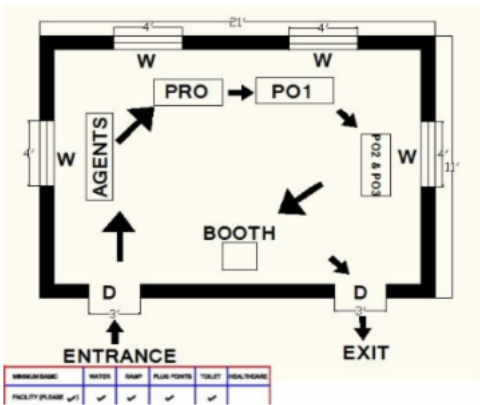

নির্বাচক নিবন্ধন আধিকারিকের স্বাক্ষর

Nazri Naksha

Google Map View

Polling Station Building Front View

Polling Station Front View

Cad View

Key MAP View

বিধানসভা নির্বাচনক্ষেত্রের নং, নাম : 263-মস্তেশ্বর  
ভাগ নং, নাম : 1-আমাটিয়া