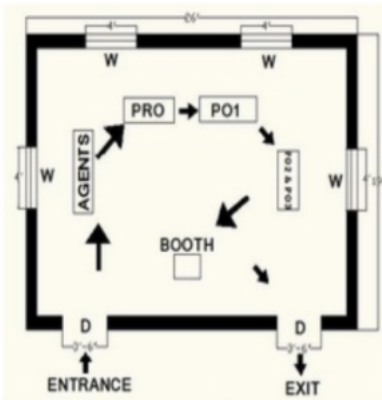

নির্বাচক নিবন্ধন আধিকারিকের স্বাক্ষর

Nazri Naksha

Google Map View

Polling Station Building Front View

Polling Station Front View

Cad View

Key MAP View

1 নাম : অসিত কোলে পিতার নাম: গগন কোলে বাড়ির নং : n0119 বয়স : 62 লিঙ্গ : পুরুষ ফটো উপলব্ধ	WB/40/278/567167	2 নাম : বন্দনা কোলে স্বামীর নাম: অসিত কোলে বাড়ির নং : n0119 বয়স : 58 লিঙ্গ : মহিলা ফটো উপলব্ধ	WB/40/278/567166	3 নাম : তন্ময় কোলে পিতার নাম: অসিত কোলে বাড়ির নং : n0119 বয়স : 37 লিঙ্গ : পুরুষ ফটো উপলব্ধ	YWL0844274
4 নাম : পাপিয়া কোলে স্বামীর নাম: তন্ময় কোলে বাড়ির নং : n0119 বয়স : 34 লিঙ্গ : মহিলা ফটো উপলব্ধ	YWL1595222	5 নাম : বুল্টি কোলে স্বামীর নাম: বিশজিৎ কোলে বাড়ির নং : n0120 বয়স : 32 লিঙ্গ : মহিলা ফটো উপলব্ধ	YWL1489855	6 নাম : ইন্দ্রজিৎ কোলে পিতার নাম: মনু কোলে বাড়ির নং : n0120 বয়স : 38 লিঙ্গ : পুরুষ ফটো উপলব্ধ	YWL0844308
7 নাম : হরিহর কোলে পিতার নাম: দাওয়ান কোলে বাড়ির নং : n0054 বয়স : 62 লিঙ্গ : পুরুষ ফটো উপলব্ধ	WB/40/278/567121	8 নাম : প্রভাত কোলে পিতার নাম: দুর্গা কোলে বাড়ির নং : n0065 বয়স : 53 লিঙ্গ : পুরুষ ফটো উপলব্ধ	WB/40/278/567389	9 নাম : হাজু কোলে পিতার নাম: দুর্গা কোলে বাড়ির নং : n0066 বয়স : 71 লিঙ্গ : পুরুষ ফটো উপলব্ধ	YWL2158822
10 নাম : ভারতী কোলে স্বামীর নাম: হাজু কোলে বাড়ির নং : n0066 বয়স : 60 লিঙ্গ : মহিলা ফটো উপলব্ধ	YWL2158806	11 নাম : দেবশীষ কোলে পিতার নাম: হাজু কোলে বাড়ির নং : n0066 বয়স : 41 লিঙ্গ : পুরুষ ফটো উপলব্ধ	JQK2350486	12 নাম : পারুল কোলে স্বামীর নাম: ফকির কোলে বাড়ির নং : n0067 বয়স : 66 লিঙ্গ : মহিলা ফটো উপলব্ধ	WB/40/278/567076
13 নাম : দিলীপ কোলে পিতার নাম: ফকির কোলে বাড়ির নং : n0067 বয়স : 52 লিঙ্গ : পুরুষ ফটো উপলব্ধ	YWL2579530	14 নাম : কল্পনা কোলে স্বামীর নাম: সুফল কোলে বাড়ির নং : n0122 বয়স : 58 লিঙ্গ : মহিলা ফটো উপলব্ধ	WB/40/278/567186	15 নাম : বাপন কোলে পিতার নাম: সুফল কোলে বাড়ির নং : n0122 বয়স : 39 লিঙ্গ : পুরুষ ফটো উপলব্ধ	JQK2390292
16 নাম : পূর্ণিমা কোলে স্বামীর নাম: সুধীর কোলে বাড়ির নং : n0122 বয়স : 52 লিঙ্গ : মহিলা ফটো উপলব্ধ	WB/40/278/567187	17 নাম : পদ্ম কোলে স্বামীর নাম: মধু কোলে বাড়ির নং : n0123 বয়স : 62 লিঙ্গ : মহিলা ফটো উপলব্ধ	WB/40/278/567020	18 নাম : কিশোর কুমার কোলে পিতার নাম: মধুসূদন কোলে বাড়ির নং : n0123 বয়স : 40 লিঙ্গ : পুরুষ ফটো উপলব্ধ	YWL0844357
19 নাম : নিমাই কোলে পিতার নাম: গগন কোলে বাড়ির নং : n0124 বয়স : 60 লিঙ্গ : পুরুষ ফটো উপলব্ধ	WB/40/278/567244	20 নাম : অশোকা কোলে স্বামীর নাম: নিমাই কোলে বাড়ির নং : n0124 বয়স : 55 লিঙ্গ : মহিলা ফটো উপলব্ধ	WB/40/278/567022	21 নাম : কাঞ্চন কোলে স্বামীর নাম: চিত্তরঞ্জন কোলে বাড়ির নং : n0125 বয়স : 64 লিঙ্গ : মহিলা ফটো উপলব্ধ	WB/40/278/567449
22 নাম : সঞ্জয় কোলে পিতার নাম: চিত্তরঞ্জন কোলে বাড়ির নং : n0125 বয়স : 42 লিঙ্গ : পুরুষ ফটো উপলব্ধ	JQK2350478	23 নাম : চিত্তরঞ্জন কোলে পিতার নাম: দাওয়ান কোলে বাড়ির নং : n0125 বয়স : 60 লিঙ্গ : পুরুষ ফটো উপলব্ধ	WB/40/278/567392	24 নাম : সঞ্জয় কোলে পিতার নাম: নবকুমার কোলে বাড়ির নং : n0115 বয়স : 46 লিঙ্গ : পুরুষ ফটো উপলব্ধ	JQK1347707
25 নাম : মুনমুন কোলে স্বামীর নাম: সঞ্জয় কোলে বাড়ির নং : n0115 বয়স : 38 লিঙ্গ : মহিলা ফটো উপলব্ধ	JQK2390300	26 নাম : অমর ঘোষ পিতার নাম: মুক্তি ঘোষ বাড়ির নং : n0115 বয়স : 48 লিঙ্গ : পুরুষ ফটো উপলব্ধ	WB/40/278/567243	27 নাম : মঞ্জু ঘোষ স্বামীর নাম: অমর ঘোষ বাড়ির নং : n0115 বয়স : 41 লিঙ্গ : মহিলা ফটো উপলব্ধ	JQK2125714
28 নাম : রীনা কোলে স্বামীর নাম: সুশান্ত কোলে বাড়ির নং : n0115 বয়স : 50 লিঙ্গ : মহিলা ফটো উপলব্ধ	WB/40/278/567248	29 নাম : তন্দ্রা কোলে স্বামীর নাম: উত্তম কোলে বাড়ির নং : n0118 বয়স : 49 লিঙ্গ : মহিলা ফটো উপলব্ধ	JQK1347855	30 নাম : অজয় কোলে পিতার নাম: নারায়ন কোলে বাড়ির নং : n0118 বয়স : 52 লিঙ্গ : পুরুষ ফটো উপলব্ধ	YWL2158566