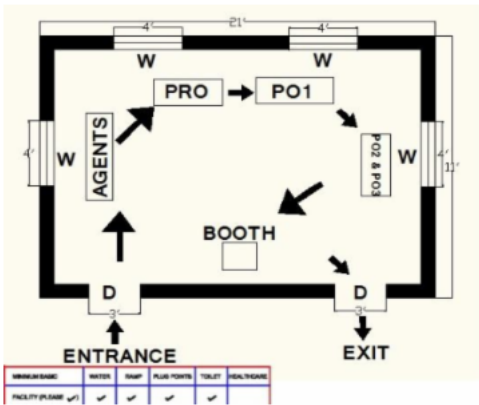

নির্বাচক নিবন্ধন আধিকারিকের স্বাক্ষর

Nazri Naksha

Google Map View

Polling Station Building Front View

Polling Station Front View

Cad View

Key MAP View

1 নাম : আরজিনা খাতুন পিতার নাম: আজমত আলি সেখ বাড়ির নং : n0166 বয়স : 27 লিঙ্গ : মহিলা	YWL2015709 ফটো উপলব্ধ	2 নাম : সালমা বিবি স্বামীর নাম: মহিবুল সেখ বাড়ির নং : n0167 বয়স : 27 লিঙ্গ : মহিলা	YWL2016871 ফটো উপলব্ধ	3 নাম : সামিনুর খাতুন পিতার নাম: সাফেদ আলি মন্ডল বাড়ির নং : n0169 বয়স : 26 লিঙ্গ : মহিলা	YWL2015758 ফটো উপলব্ধ
4 নাম : আফসোনা খাতুন পিতার নাম: নওসাদ আলি মন্ডল বাড়ির নং : n0170 বয়স : 26 লিঙ্গ : মহিলা	YWL2017226 ফটো উপলব্ধ	5 নাম : জাকির মল্লিক পিতার নাম: গেনী মল্লিক বাড়ির নং : এন০১২৬ বয়স : 52 লিঙ্গ : পুরুষ	YWL2064277 ফটো উপলব্ধ	6 নাম : সামসুল্লাহ খাতুন স্বামীর নাম: বাগবুল মন্ডল বাড়ির নং : এন0027 বয়স : 37 লিঙ্গ : মহিলা	KGX2962116 ফটো উপলব্ধ
7 নাম : নারগিস মন্ডল স্বামীর নাম: হাবিল হোসেন মন্ডল বাড়ির নং : n0157 বয়স : 31 লিঙ্গ : মহিলা	ZUM1642560 ফটো উপলব্ধ	8 নাম : মহম্মদ অমর ফারুক মন্ডল পিতার নাম: নবীনওয়াজ মন্ডল বাড়ির নং : এন00124 বয়স : 23 লিঙ্গ : পুরুষ	YWL2406544 ফটো উপলব্ধ	9 নাম : প্রসেনজিৎ দাস পিতার নাম: অজিত দাস বাড়ির নং : n0013 বয়স : 33 লিঙ্গ : পুরুষ	YWL1284710 ফটো উপলব্ধ
10 নাম : দীপঙ্কর দাস পিতার নাম: পরেশ দাস বাড়ির নং : n0015 বয়স : 32 লিঙ্গ : পুরুষ	YWL1490135 ফটো উপলব্ধ	11 নাম : রানা দাস পিতার নাম: খোকন দাস বাড়ির নং : n0165 বয়স : 27 লিঙ্গ : পুরুষ	YWL2020741 ফটো উপলব্ধ	12 নাম : অনিমা দাস স্বামীর নাম: উত্তম দাস বাড়ির নং : n0014 বয়স : 31 লিঙ্গ : মহিলা	YWL1925916 ফটো উপলব্ধ
13 নাম : শ্যামলী দাস স্বামীর নাম: দীপঙ্কর দাস বাড়ির নং : এন0015 বয়স : 27 লিঙ্গ : মহিলা	YWL1917046 ফটো উপলব্ধ	14 নাম : খোকন দাস পিতার নাম: অনিল দাস বাড়ির নং : N4125 বয়স : 56 লিঙ্গ : পুরুষ	YWL2230936 ফটো উপলব্ধ	15 নাম : উত্তম দাস পিতার নাম: জীবন দাস বাড়ির নং : n0014 বয়স : 36 লিঙ্গ : পুরুষ	DWH2809382 ফটো উপলব্ধ
16 নাম : রাজ্জাক মন্ডল পিতার নাম: হানিফ মন্ডল বাড়ির নং : N0015 বয়স : 24 লিঙ্গ : পুরুষ	YWL2316495 ফটো উপলব্ধ	17 নাম : রুমা দাস স্বামীর নাম: প্রসেনজীত দাস বাড়ির নং : এন0013 বয়স : 29 লিঙ্গ : মহিলা	YWL2363786 ফটো উপলব্ধ	18 নাম : রূপালী দাস স্বামীর নাম: খোকন দাস বাড়ির নং : N415 বয়স : 51 লিঙ্গ : মহিলা	YWL2231017 ফটো উপলব্ধ
19 নাম : পতিত দাস পিতার নাম: নারান দাস বাড়ির নং : n0016 বয়স : 45 লিঙ্গ : পুরুষ	DWH2809390 ফটো উপলব্ধ	20 নাম : বন্দনা দাস স্বামীর নাম: পতিত দাস বাড়ির নং : n0016 বয়স : 28 লিঙ্গ : মহিলা	YWL1925841 ফটো উপলব্ধ	21 নাম : শ্রাবন্তী রুইদাস স্বামীর নাম: উত্তম রুইদাস বাড়ির নং : n0016 বয়স : 30 লিঙ্গ : মহিলা	YWL1766658 ফটো উপলব্ধ
22 নাম : উত্তম দাস মায়ের নাম: অঞ্জলী দাস বাড়ির নং : n0016 বয়স : 38 লিঙ্গ : পুরুষ	YWL1284702 ফটো উপলব্ধ	23 নাম : অঞ্জলী দাস স্বামীর নাম: নারায়ন দাস বাড়ির নং : n0016 বয়স : 63 লিঙ্গ : মহিলা	WB/39/275/183035 ফটো উপলব্ধ	24 নাম : বিশ্বনাথ দাস পিতার নাম: নারায়ন দাস বাড়ির নং : n0016 বয়স : 64 লিঙ্গ : পুরুষ	DWH1840040 ফটো উপলব্ধ
25 নাম : শ্যামল দাস পিতার নাম: খোকন দাস বাড়ির নং : n0015 বয়স : 29 লিঙ্গ : পুরুষ	YWL1766450 ফটো উপলব্ধ	26 নাম : মমতা দাস স্বামীর নাম: দিলীপ দাস বাড়ির নং : n0015 বয়স : 43 লিঙ্গ : মহিলা	DWH2627313 ফটো উপলব্ধ	27 নাম : নিধন দাস পিতার নাম: সুধাময় দাস বাড়ির নং : n0015 বয়স : 65 লিঙ্গ : পুরুষ	WB/39/275/183293 ফটো উপলব্ধ
28 নাম : নমিতা দাস স্বামীর নাম: পরেশ দাস বাড়ির নং : n0015 বয়স : 62 লিঙ্গ : মহিলা	WB/39/275/183050 ফটো উপলব্ধ	29 নাম : পরেশ দাস পিতার নাম: সুধাময় দাস বাড়ির নং : n0015 বয়স : 67 লিঙ্গ : পুরুষ	WB/39/275/183242 ফটো উপলব্ধ	30 নাম : প্রতাপ দাস মায়ের নাম: জীবন দাস বাড়ির নং : n0014 বয়স : 33 লিঙ্গ : পুরুষ	YWL1489970 ফটো উপলব্ধ