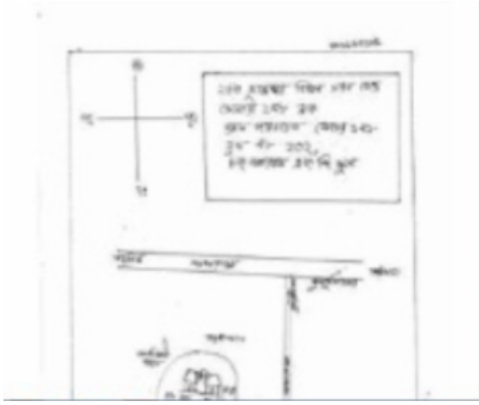

Nazri Naksha