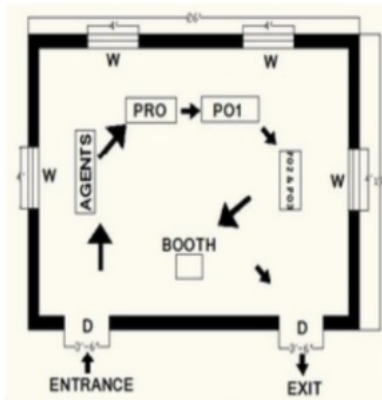

নির্বাচক নিবন্ধন আধিকারিকের স্বাক্ষর

Nazri Naksha

Google Map View

Polling Station Building Front View

Polling Station Front View

Cad View

Key MAP View

|   |                                |   |                                |   |                                |
|---|--------------------------------|---|--------------------------------|---|--------------------------------|
| 1<br>নাম : রকিয়াবিবি<br>স্বামীর নাম : জাহির আলি মাহা<br>বাড়ির নং : n0006<br>বয়স : 71 লিঙ্গ : মহিলা       | WB/40/278/030131<br>ফটো উপলব্ধ | 2<br>নাম : আভা বেগম<br>স্বামীর নাম : রফিকুল ইসলাম<br>বাড়ির নং : n0264<br>বয়স : 30 লিঙ্গ : মহিলা       | YWL1976042<br>ফটো উপলব্ধ       | 3<br>নাম : কল্যাণী মুখার্জী (দাস)<br>স্বামীর নাম : হেমন্ত দাস<br>বাড়ির নং : n0139<br>বয়স : 30 লিঙ্গ : মহিলা | YWL1972959<br>ফটো উপলব্ধ       |
| 4<br>নাম : মৌবনী মুখার্জী (পাল)<br>স্বামীর নাম : দেবশীষ পাল<br>বাড়ির নং : n0064<br>বয়স : 26 লিঙ্গ : মহিলা | YWL1973007<br>ফটো উপলব্ধ       | 5<br>নাম : জ্যোৎস্না শা<br>স্বামীর নাম : আলাউদ্দিন শা<br>বাড়ির নং : n0006<br>বয়স : 37 লিঙ্গ : মহিলা   | YWL1322403<br>ফটো উপলব্ধ       | 6<br>নাম : রিজিয়া পারভিন বিবি<br>পিতার নাম : সামসুল আলি শা<br>বাড়ির নং : n0006<br>বয়স : 40 লিঙ্গ : মহিলা   | YWL1322411<br>ফটো উপলব্ধ       |
| 7<br>নাম : আলাউদ্দিন সা<br>পিতার নাম : জাহের আলি শা<br>বাড়ির নং : n0006<br>বয়স : 38 লিঙ্গ : পুরুষ         | JQK2491546<br>ফটো উপলব্ধ       | 8<br>নাম : সামসুলআলি সা<br>পিতার নাম : জাহেরআলি সা<br>বাড়ির নং : N0006<br>বয়স : 43 লিঙ্গ : পুরুষ      | JQK1909910<br>ফটো উপলব্ধ       | 9<br>নাম : নাইস খাতুন<br>পিতার নাম : রবিউল আলম<br>বাড়ির নং : N009<br>বয়স : 24 লিঙ্গ : মহিলা                 | YWL2207306<br>ফটো উপলব্ধ       |
| 10<br>নাম : রবিউল আলম<br>পিতার নাম : মেহের আলি আলম<br>বাড়ির নং : n0009<br>বয়স : 49 লিঙ্গ : পুরুষ          | WB/40/278/030439<br>ফটো উপলব্ধ | 11<br>নাম : সাফিয়া বেগম<br>স্বামীর নাম : রবিউল আলম<br>বাড়ির নং : n0009<br>বয়স : 43 লিঙ্গ : মহিলা     | JQK2137115<br>ফটো উপলব্ধ       | 12<br>নাম : অর্ক ঘোষ<br>পিতার নাম : নির্মল ঘোষ<br>বাড়ির নং : n0051<br>বয়স : 30 লিঙ্গ : পুরুষ                | YWL1635895<br>ফটো উপলব্ধ       |
| 13<br>নাম : নির্মল ঘোষ<br>পিতার নাম : গদাধর ঘোষ<br>বাড়ির নং : n0051<br>বয়স : 57 লিঙ্গ : পুরুষ             | JQK1323153<br>ফটো উপলব্ধ       | 14<br>নাম : ভানুমতি ঘোষ<br>স্বামীর নাম : সুভাষ ঘোষ<br>বাড়ির নং : n0050<br>বয়স : 64 লিঙ্গ : মহিলা      | WB/40/278/030216<br>ফটো উপলব্ধ | 15<br>নাম : রাধারানী ঘোষ<br>স্বামীর নাম : মানিক ঘোষ<br>বাড়ির নং : n0050<br>বয়স : 83 লিঙ্গ : মহিলা           | WB/40/278/030680<br>ফটো উপলব্ধ |
| 16<br>নাম : প্রসেনজিৎ ঘোষ<br>পিতার নাম : জটাইকৃষ্ণ ঘোষ<br>বাড়ির নং : n0048<br>বয়স : 31 লিঙ্গ : পুরুষ      | YWL1526763<br>ফটো উপলব্ধ       | 17<br>নাম : বিলাস চন্দ্র ঘোষ<br>পিতার নাম : বিকাশ ঘোষ<br>বাড়ির নং : n0269<br>বয়স : 26 লিঙ্গ : পুরুষ   | YWL2020311<br>ফটো উপলব্ধ       | 18<br>নাম : অংশুমান ঘোষ<br>পিতার নাম : আশুতোষ ঘোষ<br>বাড়ির নং : n0229<br>বয়স : 26 লিঙ্গ : পুরুষ             | YWL1972868<br>ফটো উপলব্ধ       |
| 19<br>নাম : খগেন্দ্র নাথ ঘোষ<br>পিতার নাম : গনেশ ঘোষ<br>বাড়ির নং : n0014<br>বয়স : 80 লিঙ্গ : পুরুষ        | WB/40/278/030019<br>ফটো উপলব্ধ | 20<br>নাম : পিনাকী ঘোষ<br>পিতার নাম : ধনঞ্জয় ঘোষ<br>বাড়ির নং : এন0044<br>বয়স : 47 লিঙ্গ : পুরুষ      | YWL2337392<br>ফটো উপলব্ধ       | 21<br>নাম : অক্ষয় কুমার ঘোষ<br>পিতার নাম : দয়াল হরি ঘোষ<br>বাড়ির নং : n0265<br>বয়স : 26 লিঙ্গ : পুরুষ     | YWL1976059<br>ফটো উপলব্ধ       |
| 22<br>নাম : অমিয় কুমার ঘোষ<br>পিতার নাম : খগেন্দ্র নাথ ঘোষ<br>বাড়ির নং : n0014<br>বয়স : 52 লিঙ্গ : পুরুষ | YWL2207926<br>ফটো উপলব্ধ       | 23<br>নাম : শিউলী পাল ঘোষ<br>স্বামীর নাম : মহেন্দ্র ঘোষ<br>বাড়ির নং : n0050<br>বয়স : 29 লিঙ্গ : মহিলা | YWL1727932<br>ফটো উপলব্ধ       | 24<br>নাম : সঞ্জিতা ঘোষ<br>পিতার নাম : বিধান ঘোষ<br>বাড়ির নং : এন0032<br>বয়স : 25 লিঙ্গ : মহিলা             | YWL2027894<br>ফটো উপলব্ধ       |
| 25<br>নাম : পূজা ঘোষ<br>স্বামীর নাম : প্রোসেনজিৎ ঘোষ<br>বাড়ির নং : এন0048<br>বয়স : 25 লিঙ্গ : মহিলা       | YWL2027795<br>ফটো উপলব্ধ       | 26<br>নাম : স্নিগ্ধা ঘোষ<br>পিতার নাম : মাধব ঘোষ<br>বাড়ির নং : N0014<br>বয়স : 24 লিঙ্গ : মহিলা        | YWL2207595<br>ফটো উপলব্ধ       | 27<br>নাম : তমাল কান্তি ঘোষ<br>পিতার নাম : গণেশচন্দ্র ঘোষ<br>বাড়ির নং : এন0016<br>বয়স : 72 লিঙ্গ : পুরুষ    | YWL2337640<br>ফটো উপলব্ধ       |
| 28<br>নাম : বিভাশ ঘোষ<br>পিতার নাম : বিকাশ ঘোষ<br>বাড়ির নং : 1<br>বয়স : 23 লিঙ্গ : পুরুষ                  | YWL2337459<br>ফটো উপলব্ধ       | 29<br>নাম : ষড়ানন ঘোষ<br>পিতার নাম : মধুসূদন ঘোষ<br>বাড়ির নং : এন0046<br>বয়স : 43 লিঙ্গ : পুরুষ      | YWL2337475<br>ফটো উপলব্ধ       | 30<br>নাম : বিমল কান্তি ঘোষ<br>পিতার নাম : তমাল কান্তি ঘোষ<br>বাড়ির নং : শুশুনা<br>বয়স : 38 লিঙ্গ : পুরুষ   | JQK2356103<br>ফটো উপলব্ধ       |