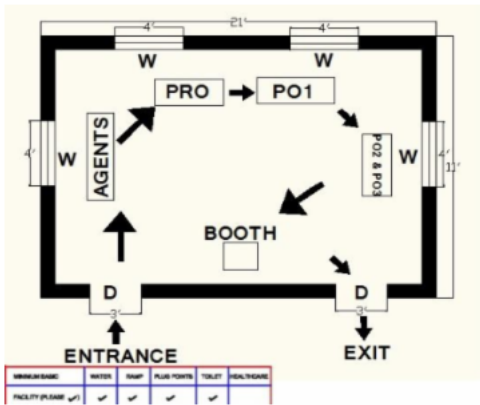

নির্বাচক নিবন্ধন আধিকারিকের স্বাক্ষর

Nazri Naksha

Google Map View

Polling Station Building Front View

Polling Station Front View

Cad View

Key MAP View

1 নাম : রেহেনা বেগম স্বামীর নাম: কামাল মোল্লা বাড়ির নং : n0187 বয়স : 41 লিঙ্গ : মহিলা	DWH2808467 ফটো উপলব্ধ	2 নাম : তসলিমা বিবি সেখ স্বামীর নাম: হাতেম সেখ বাড়ির নং : n0097 বয়স : 53 লিঙ্গ : মহিলা	YWL2614188 ফটো উপলব্ধ	3 নাম : সেখ রেবিনা স্বামীর নাম: সেখ নবীকুল বাড়ির নং : n0199 বয়স : 26 লিঙ্গ : মহিলা	YWL1958933 ফটো উপলব্ধ
4 নাম : হাতেম সেখ পিতার নাম: ইয়াসিন সেখ বাড়ির নং : n0096 বয়স : 57 লিঙ্গ : পুরুষ	DWH2875185 ফটো উপলব্ধ	5 নাম : ইউসুফ সেখ পিতার নাম: রহমত সেখ বাড়ির নং : n0200 বয়স : 26 লিঙ্গ : পুরুষ	YWL1958941 ফটো উপলব্ধ	6 নাম : মোজাফফর সেখ পিতার নাম: আলিম সেখ বাড়ির নং : n0197 বয়স : 27 লিঙ্গ : পুরুষ	YWL1958917 ফটো উপলব্ধ
7 নাম : কুলসুমা বিবি স্বামীর নাম: রফিক মল্লিক বাড়ির নং : n0222 বয়স : 27 লিঙ্গ : মহিলা	YWL1959154 ফটো উপলব্ধ	8 নাম : রিয়া সুলতানা খাতুন পিতার নাম: নাসের আলি মল্লিক বাড়ির নং : n0217 বয়স : 29 লিঙ্গ : মহিলা	YWL1959105 ফটো উপলব্ধ	9 নাম : আমির হোসেন সেখ পিতার নাম: শওকত সেখ বাড়ির নং : n0210 বয়স : 31 লিঙ্গ : পুরুষ	YWL1959048 ফটো উপলব্ধ
10 নাম : রাজা সেখ পিতার নাম: গদাই সেখ বাড়ির নং : n0207 বয়স : 26 লিঙ্গ : পুরুষ	YWL1959014 ফটো উপলব্ধ	11 নাম : বেকসনা খাতুন স্বামীর নাম: রাজা সেখ বাড়ির নং : এন0207 খালডাঙ্গা বয়স : 20 লিঙ্গ : মহিলা	YWL2609899 ফটো উপলব্ধ	12 নাম : ফিরোজ সেখ পিতার নাম: গদাই সেখ বাড়ির নং : n0206 বয়স : 27 লিঙ্গ : পুরুষ	YWL1959006 ফটো উপলব্ধ
13 নাম : আসমা খাতুন স্বামীর নাম: ফিরোজ সেখ বাড়ির নং : এন0206 বয়স : 21 লিঙ্গ : মহিলা	YWL2603066 ফটো উপলব্ধ	14 নাম : জান্নাতুননোশা বিবি স্বামীর নাম: সাইদুদ্দিন মল্লিক বাড়ির নং : n0204 বয়স : 31 লিঙ্গ : মহিলা	YWL1958982 ফটো উপলব্ধ	15 নাম : বাসিরুল সেখ পিতার নাম: ডাঃ আলি হোসেন বাড়ির নং : n0203 বয়স : 27 লিঙ্গ : পুরুষ	YWL1958974 ফটো উপলব্ধ
16 নাম : ফরিদা বিবি স্বামীর নাম: খুদু সেখ বাড়ির নং : n0205 বয়স : 28 লিঙ্গ : মহিলা	YWL1958990 ফটো উপলব্ধ	17 নাম : সালমা বেগম স্বামীর নাম: আমির হোসেন সেখ বাড়ির নং : এন0210 বয়স : 27 লিঙ্গ : মহিলা	YWL2489391 ফটো উপলব্ধ	18 নাম : আবিদা বিবি স্বামীর নাম: নুর আলম সেখ বাড়ির নং : n0198 বয়স : 26 লিঙ্গ : মহিলা	YWL1958925 ফটো উপলব্ধ
19 নাম : রীনা বিবি স্বামীর নাম: মুজিবর রেজা বাড়ির নং : n0218 বয়স : 29 লিঙ্গ : মহিলা	YWL1959113 ফটো উপলব্ধ	20 নাম : নিজাম সেখ পিতার নাম: সালিকত সেখ বাড়ির নং : n0209 বয়স : 29 লিঙ্গ : পুরুষ	YWL1959030 ফটো উপলব্ধ	21 নাম : শেখ আরসেদ আলি পিতার নাম: আয়েব সেখ বাড়ির নং : N000 বয়স : 66 লিঙ্গ : পুরুষ	YWL2068302 ফটো উপলব্ধ
22 নাম : রিমা কিস্কু পিতার নাম: কঙ্কা কিস্কু বাড়ির নং : n0025 বয়স : 31 লিঙ্গ : মহিলা	YWL1851369 ফটো উপলব্ধ	23 নাম : ময়না কিস্কু স্বামীর নাম: বিনয় কিস্কু বাড়ির নং : n0025 বয়স : 28 লিঙ্গ : মহিলা	YWL1851351 ফটো উপলব্ধ	24 নাম : বিনয় কিস্কু পিতার নাম: কঙ্কা কিস্কু বাড়ির নং : n0025 বয়স : 35 লিঙ্গ : পুরুষ	YWL1410901 ফটো উপলব্ধ
25 নাম : মঞ্জুর আলি খাঁ পিতার নাম: কবির আলি খাঁ বাড়ির নং : n0077 বয়স : 51 লিঙ্গ : পুরুষ	WB/39/275/171354 ফটো উপলব্ধ	26 নাম : অতুপা বেগম খাঁ স্বামীর নাম: মঞ্জুর আলি খাঁ বাড়ির নং : n0077 বয়স : 46 লিঙ্গ : মহিলা	DWH1750207 ফটো উপলব্ধ	27 নাম : হালিমা বিবি খাঁ স্বামীর নাম: কবির আলি খাঁ বাড়ির নং : n0064 বয়স : 66 লিঙ্গ : মহিলা	YWL2233039 ফটো উপলব্ধ
28 নাম : কবীর আলি খাঁ পিতার নাম: মুশাখ খাঁ বাড়ির নং : n0064 বয়স : 71 লিঙ্গ : পুরুষ	YWL2233021 ফটো উপলব্ধ	29 নাম : সরিফউদ্দিন খাঁ পিতার নাম: কবীর আলি খাঁ বাড়ির নং : n0064 বয়স : 38 লিঙ্গ : পুরুষ	DWH2808202 ফটো উপলব্ধ	30 নাম : সাহিবা বিবি খাঁ স্বামীর নাম: সরিফউদ্দিন খাঁ বাড়ির নং : n0064 বয়স : 38 লিঙ্গ : মহিলা	DWH2808210 ফটো উপলব্ধ