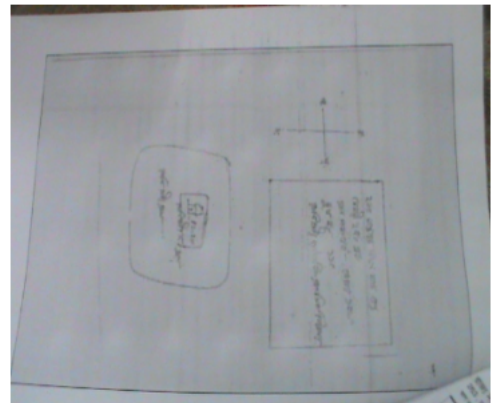

নির্বাচক নিবন্ধন আধিকারিকের স্বাক্ষর

Nazri Naksha

Google Map View

Polling Station Building Front View

Polling Station Front View

Cad View

Key MAP View

| | | | | | |
|--|--------------------------------|--|--------------------------------|--|--------------------------------|
| 1 নাম : আবিরা খাতুন পিতার নাম: ইয়াদ আলি সেখ বাড়ির নং : n0053 বয়স : 58 লিঙ্গ : মহিলা | YWL1411073 ফটো উপলব্ধ | 2 নাম : হারুন সেখ পিতার নাম: ইয়াদ আলি সেখ বাড়ির নং : n0053 বয়স : 52 লিঙ্গ : পুরুষ | YWL2163434 ফটো উপলব্ধ | 3 নাম : আজমীরা বেগম স্বামীর নাম: হারুন সেখ বাড়ির নং : n0053 বয়স : 43 লিঙ্গ : মহিলা | DWH2198166 ফটো উপলব্ধ |
| 4 নাম : মনসুর মিঞা পিতার নাম: সিরাজ মিঞা বাড়ির নং : n0062 বয়স : 62 লিঙ্গ : পুরুষ | YWL2163236 ফটো উপলব্ধ | 5 নাম : মনোহার মিঞা স্বামীর নাম: মনসুর মিঞা বাড়ির নং : n0062 বয়স : 60 লিঙ্গ : মহিলা | YWL2163269 ফটো উপলব্ধ | 6 নাম : জামসেদ মিঞা পিতার নাম: সিরাজ মিঞা বাড়ির নং : n0062 বয়স : 59 লিঙ্গ : পুরুষ | DWH1750306 ফটো উপলব্ধ |
| 7 নাম : সাবিনা মিঞা স্বামীর নাম: জামসেদ মিঞা বাড়ির নং : n0062 বয়স : 55 লিঙ্গ : মহিলা | WB/39/275/171857 ফটো উপলব্ধ | 8 নাম : মহঃ শরিফউদ্দিন পিতার নাম: মতিয়ার রহমান মোল্লা বাড়ির নং : n0092 বয়স : 57 লিঙ্গ : পুরুষ | WB/39/275/171005 ফটো উপলব্ধ | 9 নাম : মোল্লা আব্দুল এতিম পিতার নাম: মোল্লা মহঃ ঈশা বাড়ির নং : n0094 বয়স : 38 লিঙ্গ : পুরুষ | DWH2808525 ফটো উপলব্ধ |
| 10 নাম : মোল্লা জামালউদ্দিন পিতার নাম: মোল্লা মহঃঈশা বাড়ির নং : n0094 বয়স : 49 লিঙ্গ : পুরুষ | DWH2198075 ফটো উপলব্ধ | 11 নাম : হাসিনা বেগম স্বামীর নাম: মোল্লা জামালউদ্দিন বাড়ির নং : n0094 বয়স : 43 লিঙ্গ : মহিলা | YWL1492032 ফটো উপলব্ধ | 12 নাম : মোবিনা বিবি স্বামীর নাম: আনসার সেখ বাড়ির নং : n0156 বয়স : 38 লিঙ্গ : মহিলা | YWL1491802 ফটো উপলব্ধ |
| 13 নাম : পার্বতী বান্ধে স্বামীর নাম: গুনা বান্ধে বাড়ির নং : n0151 বয়স : 53 লিঙ্গ : মহিলা | WB/39/275/171170 ফটো উপলব্ধ | 14 নাম : নাজরুল মিঞা পিতার নাম: বাবর আলি মিঞা বাড়ির নং : এন00 বয়স : 39 লিঙ্গ : পুরুষ | DWH2808509 ফটো উপলব্ধ | 15 নাম : বাবর আলি মিঞা পিতার নাম: সিরাজ মিঞা বাড়ির নং : n0062 বয়স : 58 লিঙ্গ : পুরুষ | WB/39/275/171661 ফটো উপলব্ধ |
| 16 নাম : নাজিরা বিবি স্বামীর নাম: বাবর আলি মিঞা বাড়ির নং : n0062 বয়স : 63 লিঙ্গ : মহিলা | WB/39/275/171854 ফটো উপলব্ধ | 17 নাম : রবিউল মিঞা পিতার নাম: বাবর আলি মিঞা বাড়ির নং : n0062 বয়স : 36 লিঙ্গ : পুরুষ | YWL0885137 ফটো উপলব্ধ | 18 নাম : গোলাপ সেখ পিতার নাম: মনবজ্র সেখ বাড়ির নং : n0141 বয়স : 50 লিঙ্গ : পুরুষ | WB/39/275/171007 ফটো উপলব্ধ |
| 19 নাম : মনোয়ারা বিবি স্বামীর নাম: ইনসান আলি খান বাড়ির নং : n0163 বয়স : 37 লিঙ্গ : মহিলা | YWL1928274 ফটো উপলব্ধ | 20 নাম : আলমগীর মিঞা পিতার নাম: মনসুর মিঞা বাড়ির নং : n0062 বয়স : 34 লিঙ্গ : পুরুষ | YWL1287333 ফটো উপলব্ধ | 21 নাম : কাশমীরা খাতুন (বেগম) স্বামীর নাম: আলমগীর সেখ বাড়ির নং : n0160 বয়স : 33 লিঙ্গ : মহিলা | YWL1560705 ফটো উপলব্ধ |
| 22 নাম : রাজু বান্ধে পিতার নাম: গুনা বান্ধে বাড়ির নং : n0151 বয়স : 29 লিঙ্গ : পুরুষ | YWL1928159 ফটো উপলব্ধ | 23 নাম : জগন্নাথ বান্ধে পিতার নাম: লসো বান্ধে বাড়ির নং : n0151 বয়স : 56 লিঙ্গ : পুরুষ | WB/39/275/171163 ফটো উপলব্ধ | 24 নাম : বসিরা খাতুন পিতার নাম: বসির উদ্দিন আনসারি বাড়ির নং : n বয়স : 39 লিঙ্গ : মহিলা | YWL1358712 ফটো উপলব্ধ |
| 25 নাম : ডালিম সেখ পিতার নাম: গোলাপ সেখ বাড়ির নং : এন0141 বয়স : 26 লিঙ্গ : পুরুষ | YWL2068542 ফটো উপলব্ধ | 26 নাম : রাজীব বান্ধে পিতার নাম: জগন্নাথ বান্ধে বাড়ির নং : এন0151 বয়স : 25 লিঙ্গ : পুরুষ | YWL2068690 ফটো উপলব্ধ | 27 নাম : সামিমা সুলতানা পিতার নাম: মইনুদ্দিন বেগ বাড়ির নং : NN93 বয়স : 28 লিঙ্গ : মহিলা | YWL1846500 ফটো উপলব্ধ |
| 28 নাম : মোল্লা মহঃ সাইদ পিতার নাম: মহঃ সরিফউদ্দিন বাড়ির নং : এন0092 বয়স : 27 লিঙ্গ : পুরুষ | YWL2068492 ফটো উপলব্ধ | 29 নাম : জরিলা বিবি স্বামীর নাম: মছদর সেখ বাড়ির নং : n0141 বয়স : 75 লিঙ্গ : মহিলা | YWL1877158 ফটো উপলব্ধ | 30 নাম : মোল্লা আকতার হোসেন পিতার নাম: মোল্লা আবুল হাসান বাড়ির নং : n0096 বয়স : 31 লিঙ্গ : পুরুষ | YWL1690650 ফটো উপলব্ধ |