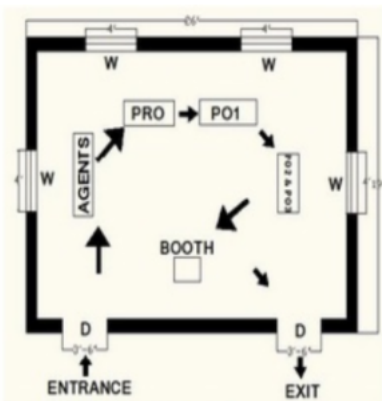

নির্বাচক নিবন্ধন আধিকারিকের স্বাক্ষর

Nazri Naksha

Google Map View

Polling Station Building Front View

Polling Station Front View

Cad View

Key MAP View

1 নাম : চায়না বিবি স্বামীর নাম: সরকত বাড়ির নং : n0104 বয়স : 44 লিঙ্গ : মহিলা	JQK1326271 ফটো উপলব্ধ	2 নাম : কার্তিক ঘরুই পিতার নাম: কানাই ঘরুই বাড়ির নং : n0013 বয়স : 58 লিঙ্গ : পুরুষ	JQK0139428 ফটো উপলব্ধ	3 নাম : পীযুষ ঘরুই পিতার নাম: কার্তিকচন্দ্র ঘরুই বাড়ির নং : n0013 বয়স : 38 লিঙ্গ : পুরুষ	JQK2494805 ফটো উপলব্ধ
4 নাম : রজব আলি সেখ পিতার নাম: ইমামত সেখ বাড়ির নং : n0101 বয়স : 40 লিঙ্গ : পুরুষ	JQK2360022 ফটো উপলব্ধ	5 নাম : আকরুমা বেগম সেখ স্বামীর নাম: রজব আলি সেখ বাড়ির নং : n0101 বয়স : 36 লিঙ্গ : মহিলা	JQK2537603 ফটো উপলব্ধ	6 নাম : নাসরিন মণ্ডল স্বামীর নাম: মহঃ সাহাবুল মণ্ডল বাড়ির নং : n0173 বয়স : 30 লিঙ্গ : মহিলা	YWL1882463 ফটো উপলব্ধ
7 নাম : তনুজা বেগম স্বামীর নাম: নাজিবুল সেখ বাড়ির নং : n0165 বয়স : 29 লিঙ্গ : মহিলা	YWL1882273 ফটো উপলব্ধ	8 নাম : কাশ্মীরা খাতুন স্বামীর নাম: মোঃ রেজ মণ্ডল বাড়ির নং : n0173 বয়স : 33 লিঙ্গ : মহিলা	YWL1882307 ফটো উপলব্ধ	9 নাম : নারগিস বেগম স্বামীর নাম: খাইরুল সেখ বাড়ির নং : n0238 বয়স : 32 লিঙ্গ : মহিলা	YWL1479336 ফটো উপলব্ধ
10 নাম : তহমিনা খাতুন পিতার নাম: মুহঃ হাসান সেখ বাড়ির নং : এন0182 বয়স : 26 লিঙ্গ : মহিলা	YWL2042620 ফটো উপলব্ধ	11 নাম : সেখ সোহেলা রান্না পিতার নাম: মুহঃ আবদুল সেখ বাড়ির নং : n0185 বয়স : 25 লিঙ্গ : পুরুষ	YWL1882323 ফটো উপলব্ধ	12 নাম : তাসমিনা বিবি স্বামীর নাম: আমির হামজা সেখ বাড়ির নং : n0175 বয়স : 30 লিঙ্গ : মহিলা	YWL1882182 ফটো উপলব্ধ
13 নাম : তুলসী ঘরুই স্বামীর নাম: কার্তিক চন্দ্র ঘরুই বাড়ির নং : n0013 বয়স : 59 লিঙ্গ : মহিলা	YWL2442846 ফটো উপলব্ধ	14 নাম : আয়েষা বিবি স্বামীর নাম: সাহাবুল সেখ বাড়ির নং : লোহার, উত্তর পাড়া বয়স : 28 লিঙ্গ : মহিলা	TFM1897941 ফটো উপলব্ধ	15 নাম : দুর্গাশংকর কর পিতার নাম: ধীরেন্দ্রনাথ কর বাড়ির নং : n0036 বয়স : 62 লিঙ্গ : পুরুষ	JQK2581577 ফটো উপলব্ধ
16 নাম : সঞ্চারী কর স্বামীর নাম: রনজিত কুমার কর বাড়ির নং : এন0033 বয়স : 28 লিঙ্গ : মহিলা	AZI1736925 ফটো উপলব্ধ	17 নাম : মীনা কুণ্ডু কর স্বামীর নাম: শমভূনাথ কর বাড়ির নং : n0033 বয়স : 66 লিঙ্গ : মহিলা	YWL2482263 ফটো উপলব্ধ	18 নাম : দেবাশীষ কর পিতার নাম: রমনীরঞ্জন কর বাড়ির নং : n0034 বয়স : 50 লিঙ্গ : পুরুষ	YWL2209930 ফটো উপলব্ধ
19 নাম : দেবকান্ত কর পিতার নাম: হরিশ চন্দ্র কর বাড়ির নং : এন0035 বয়স : 26 লিঙ্গ : পুরুষ	YWL2042562 ফটো উপলব্ধ	20 নাম : আশীষ কর পিতার নাম: রমনীরঞ্জন কর বাড়ির নং : n0034 বয়স : 64 লিঙ্গ : পুরুষ	JQK2494789 ফটো উপলব্ধ	21 নাম : রনজিত কুমার কর পিতার নাম: শমভূনাথ কর বাড়ির নং : n0033 বয়স : 43 লিঙ্গ : পুরুষ	JQK2159481 ফটো উপলব্ধ
22 নাম : নারায়ন কর পিতার নাম: রামকুমার কর বাড়ির নং : n0035 বয়স : 54 লিঙ্গ : পুরুষ	WB/40/278/078399 ফটো উপলব্ধ	23 নাম : হরিশ চন্দ্র কর পিতার নাম: রামকুমার কর বাড়ির নং : n0035 বয়স : 58 লিঙ্গ : পুরুষ	YWL2099463 ফটো উপলব্ধ	24 নাম : ভুবনেশ্বর কর পিতার নাম: রমনী রঞ্জন কর বাড়ির নং : n0034 বয়স : 44 লিঙ্গ : পুরুষ	JQK2161032 ফটো উপলব্ধ
25 নাম : কৃষ্ণা কর স্বামীর নাম: আশীষ কর বাড়ির নং : n0034 বয়স : 60 লিঙ্গ : মহিলা	JQK2494797 ফটো উপলব্ধ	26 নাম : রথীন কর পিতার নাম: সুভাষ কর বাড়ির নং : n0039 বয়স : 54 লিঙ্গ : পুরুষ	JQK0139212 ফটো উপলব্ধ	27 নাম : শোভা কর স্বামীর নাম: সুভাষ কর বাড়ির নং : n0039 বয়স : 72 লিঙ্গ : মহিলা	WB/40/278/078089 ফটো উপলব্ধ
28 নাম : ফরিদা বিবি সেখ স্বামীর নাম: মোজাম্মেল সেখ বাড়ির নং : n0035 বয়স : 35 লিঙ্গ : মহিলা	YWL1444421 ফটো উপলব্ধ	29 নাম : সুশান্ত কর পিতার নাম: রমনীরঞ্জন কর বাড়ির নং : n0034 বয়স : 62 লিঙ্গ : পুরুষ	WB/40/278/078248 ফটো উপলব্ধ	30 নাম : মৌমিতা কর স্বামীর নাম: দেবাশীষ কর বাড়ির নং : n0034 বয়স : 42 লিঙ্গ : মহিলা	JQK2159465 ফটো উপলব্ধ