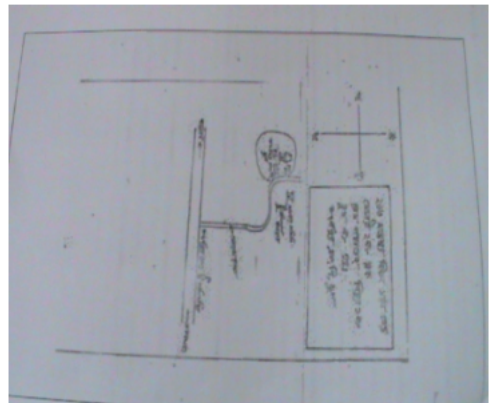

নির্বাচক নিবন্ধন আধিকারিকের স্বাক্ষর

Nazri Naksha

Google Map View

Polling Station Building Front View

Polling Station Front View

Cad View

Key MAP View

1	YWL1438159	ফটো উপলব্ধ	2	YWL1930833	ফটো উপলব্ধ	3	YWL1930825	ফটো উপলব্ধ
নাম : তন্দ্রা পাল স্বামীর নাম: খোকন পাল বাড়ির নং : n0154 বয়স : 43 লিঙ্গ : মহিলা			নাম : উতপল ঘোষ পিতার নাম: ক্ষেত্রনাথ ঘোষ বাড়ির নং : n0138 বয়স : 38 লিঙ্গ : পুরুষ			নাম : ক্ষেত্রনাথ ঘোষ পিতার নাম: গঙ্গাধর ঘোষ বাড়ির নং : n0137 বয়স : 54 লিঙ্গ : পুরুষ		
4	DWH2798064	ফটো উপলব্ধ	5	WB/39/275/024257	ফটো উপলব্ধ	6	WB/39/275/024254	ফটো উপলব্ধ
নাম : সন্তু ঘোষ পিতার নাম: সমির কুমার ঘোষ বাড়ির নং : n0065 বয়স : 38 লিঙ্গ : পুরুষ			নাম : বন্দনা ঘোষ স্বামীর নাম: তরুনকুমার ঘোষ বাড়ির নং : n0065 বয়স : 53 লিঙ্গ : মহিলা			নাম : তরুনকুমার ঘোষ পিতার নাম: রাধাকান্ত ঘোষ বাড়ির নং : n0065 বয়স : 62 লিঙ্গ : পুরুষ		
7	DWH2396307	ফটো উপলব্ধ	8	YWL2013878	ফটো উপলব্ধ	9	DWH2615243	ফটো উপলব্ধ
নাম : মমতা ঘোষ স্বামীর নাম: মনোরঞ্জন ঘোষ বাড়ির নং : n0064 বয়স : 44 লিঙ্গ : মহিলা			নাম : স্নিগ্ধা ঘোষ পিতার নাম: সরোজ ঘোষ বাড়ির নং : n0153 বয়স : 26 লিঙ্গ : মহিলা			নাম : রেবা ঘোষ স্বামীর নাম: সরোজ ঘোষ বাড়ির নং : n0048 বয়স : 39 লিঙ্গ : মহিলা		
10	YWL2080281	ফটো উপলব্ধ	11	YWL2080299	ফটো উপলব্ধ	12	YWL2205367	ফটো উপলব্ধ
নাম : প্রভাস ঘোষ পিতার নাম: মদনমোহন ঘোষ বাড়ির নং : এন0007 বয়স : 55 লিঙ্গ : পুরুষ			নাম : প্রণীতা ঘোষ স্বামীর নাম: প্রভাস ঘোষ বাড়ির নং : এন0007 বয়স : 51 লিঙ্গ : মহিলা			নাম : তুহিনা ঘোষ পিতার নাম: হরপ্রসাদ ঘোষ বাড়ির নং : N0064 বয়স : 24 লিঙ্গ : মহিলা		
13	YWL2205516	ফটো উপলব্ধ	14	YWL1318062	ফটো উপলব্ধ	15	YWL2168482	ফটো উপলব্ধ
নাম : নিহার রঞ্জন ঘোষ পিতার নাম: মনোরঞ্জন ঘোষ বাড়ির নং : N0064 বয়স : 24 লিঙ্গ : পুরুষ			নাম : অসীমা ঘোষ স্বামীর নাম: অরুণ কুমার ঘোষ বাড়ির নং : n0046 বয়স : 42 লিঙ্গ : মহিলা			নাম : মিতালী ঘোষ স্বামীর নাম: শ্যাম সুন্দর ঘোষ বাড়ির নং : n0047 বয়স : 57 লিঙ্গ : মহিলা		
16	YWL2208833	ফটো উপলব্ধ	17	YWL2208445	ফটো উপলব্ধ	18	YWL2321685	ফটো উপলব্ধ
নাম : অরুণ কুমার ঘোষ পিতার নাম: লক্ষ্মীকান্ত ঘোষ বাড়ির নং : n0046 বয়স : 49 লিঙ্গ : পুরুষ			নাম : সরোজ কুমার ঘোষ পিতার নাম: কার্তিক ঘোষ বাড়ির নং : n0017 বয়স : 54 লিঙ্গ : পুরুষ			নাম : মোন্দিরা ঘোষ স্বামীর নাম: উৎপল ঘোষ বাড়ির নং : N0138 বয়স : 29 লিঙ্গ : মহিলা		
19	YWL2399830	ফটো উপলব্ধ	20	YWL2423580	ফটো উপলব্ধ	21	YWL2168649	ফটো উপলব্ধ
নাম : জয়ন্ত ঘোষ পিতার নাম: বিকাশ ঘোষ বাড়ির নং : এন0007 বয়স : 23 লিঙ্গ : পুরুষ			নাম : অনুশ্রী ঘোষ পিতার নাম: বিকাশ ঘোষ বাড়ির নং : এন007 বয়স : 22 লিঙ্গ : মহিলা			নাম : তুলসী ঘোষ স্বামীর নাম: প্রবীর কুমার ঘোষ বাড়ির নং : n0007 বয়স : 65 লিঙ্গ : মহিলা		
22	DWH2798056	ফটো উপলব্ধ	23	YWL2168433	ফটো উপলব্ধ	24	YWL1493998	ফটো উপলব্ধ
নাম : অলোক কুমার ঘোষ পিতার নাম: প্রবীর কুমার ঘোষ বাড়ির নং : n0047 বয়স : 37 লিঙ্গ : পুরুষ			নাম : প্রবীর কুমার ঘোষ পিতার নাম: কমলাকান্ত ঘোষ বাড়ির নং : n0047 বয়স : 66 লিঙ্গ : পুরুষ			নাম : মেহা ঘোষ পিতার নাম: সুভাষ চন্দ্র ঘোষ বাড়ির নং : n0048 বয়স : 35 লিঙ্গ : মহিলা		
25	YWL1699396	ফটো উপলব্ধ	26	DWH2917417	ফটো উপলব্ধ	27	YWL1005198	ফটো উপলব্ধ
নাম : কাকলী ঘোষ স্বামীর নাম: তারকনাথ ঘোষ বাড়ির নং : এন0001 বয়স : 31 লিঙ্গ : মহিলা			নাম : সুমিতা ঘোষ স্বামীর নাম: সুফল ঘোষ বাড়ির নং : এন0001 বয়স : 62 লিঙ্গ : মহিলা			নাম : বিশ্বনাথ ঘোষ পিতার নাম: সুফল ঘোষ বাড়ির নং : এন0001 বয়স : 42 লিঙ্গ : পুরুষ		
28	YWL1005206	ফটো উপলব্ধ	29	YWL1005214	ফটো উপলব্ধ	30	DWH2396323	ফটো উপলব্ধ
নাম : রীনা ঘোষ স্বামীর নাম: বিশ্বনাথ ঘোষ বাড়ির নং : এন0001 বয়স : 41 লিঙ্গ : মহিলা			নাম : তারক নাথ ঘোষ পিতার নাম: সুফল ঘোষ বাড়ির নং : এন0001 বয়স : 40 লিঙ্গ : পুরুষ			নাম : চায়না ঘোষ স্বামীর নাম: বিকাশ ঘোষ বাড়ির নং : n0007 বয়স : 45 লিঙ্গ : মহিলা		