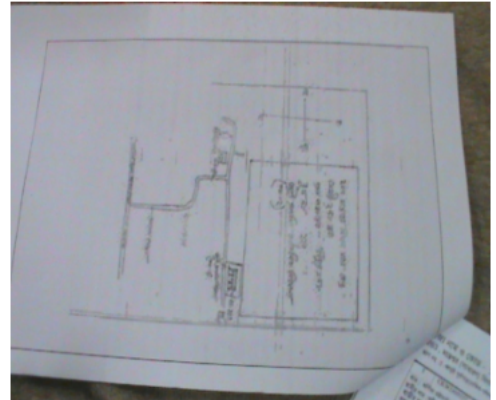

নির্বাচক নিবন্ধন আধিকারিকের স্বাক্ষর

Nazri Naksha

Google Map View

Polling Station Building Front View

Polling Station Front View

Cad View

Key MAP View

বিধানসভা নির্বাচনক্ষেত্রের নং, নাম : 263-মস্তেশ্বর
ভাগ নং, নাম : 1-জাবুই পূর্বপাড়া(দক্ষিণ-পশ্চিম)