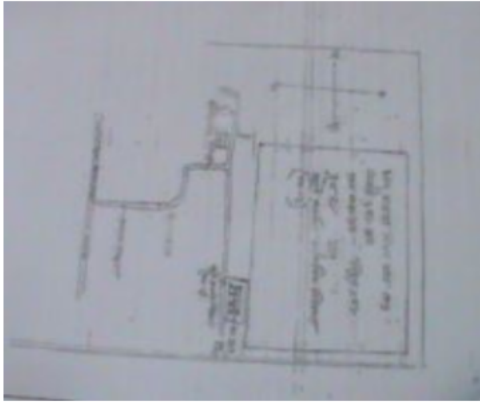

নির্বাচক নিবন্ধন আধিকারিকের স্বাক্ষর

Nazri Naksha

Google Map View

Polling Station Building Front View

Polling Station Front View

Cad View

Key MAP View

বিধানসভা নির্বাচনক্ষেত্রের নং, নাম : 263-মস্তেশ্বর
ভাগ নং, নাম : 1-জাবুই পূর্বপাড়া(দক্ষিণ-পশ্চিম)