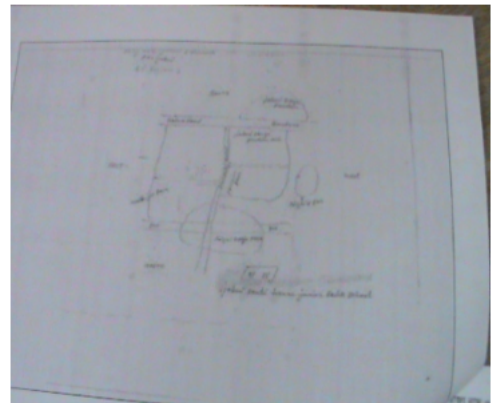

নির্বাচক নিবন্ধন আধিকারিকের স্বাক্ষর

Nazri Naksha

Google Map View

Polling Station Building Front View

Polling Station Front View

Cad View

Key MAP View

বিধানসভা নির্বাচনক্ষেত্রের নং, নাম : 263-মস্তেশ্বর
ভাগ নং, নাম : 1-জাবুই পূর্বপাড়া