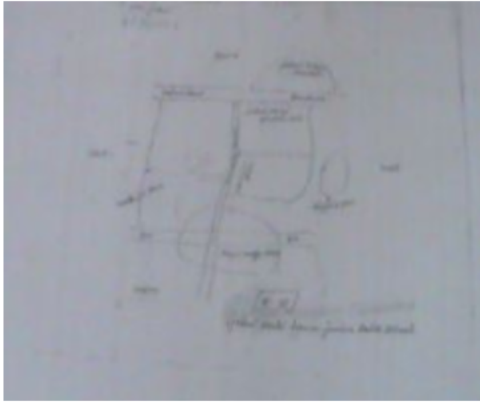

Nazri Naksha