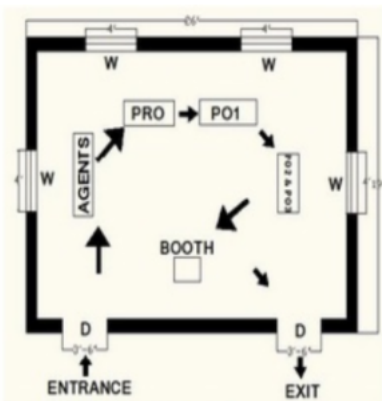

নির্বাচক নিবন্ধন আধিকারিকের স্বাক্ষর

Nazri Naksha

Google Map View

Polling Station Building Front View

Polling Station Front View

Cad View

Key MAP View

1 নাম : টিয়া ঘরুই (মাবি) স্বামীর নাম: বিধান ঘরুই বাড়ির নং : n0136 বয়স : 32 লিঙ্গ : মহিলা	YWL2006617 ফটো উপলব্ধ	2 নাম : উজ্জল কর পিতার নাম: দুলাল চন্দ্র কর বাড়ির নং : n0046 বয়স : 34 লিঙ্গ : পুরুষ	YWL1324292 ফটো উপলব্ধ	3 নাম : প্রশান্ত কর পিতার নাম: নারায়ন কর বাড়ির নং : n0034 বয়স : 66 লিঙ্গ : পুরুষ	YWL2339372 ফটো উপলব্ধ
4 নাম : পূজা কর পিতার নাম: সমীর কর বাড়ির নং : এন0035 বয়স : 22 লিঙ্গ : মহিলা	YWL2442903 ফটো উপলব্ধ	5 নাম : চায়না কর স্বামীর নাম: সমীর কর বাড়ির নং : n0124 বয়স : 48 লিঙ্গ : মহিলা	WB/40/278/081052 ফটো উপলব্ধ	6 নাম : উৎপল কর পিতার নাম: দুলাল চন্দ্র কর বাড়ির নং : n0046 বয়স : 30 লিঙ্গ : পুরুষ	YWL1636901 ফটো উপলব্ধ
7 নাম : দুলাল কর পিতার নাম: বিশ্বনাথ কর বাড়ির নং : n0046 বয়স : 56 লিঙ্গ : পুরুষ	JQK1326461 ফটো উপলব্ধ	8 নাম : বিশ্বনাথ কর পিতার নাম: রামরঞ্জন কর বাড়ির নং : n0046 বয়স : 80 লিঙ্গ : পুরুষ	WB/40/278/081496 ফটো উপলব্ধ	9 নাম : সুরেশ কর পিতার নাম: কালিপদ কর বাড়ির নং : n0035 বয়স : 32 লিঙ্গ : পুরুষ	YWL1527803 ফটো উপলব্ধ
10 নাম : সমীর কর পিতার নাম: মহাদেব কর বাড়ির নং : n0035 বয়স : 52 লিঙ্গ : পুরুষ	JQK2417004 ফটো উপলব্ধ	11 নাম : মৃণ্ময় কর পিতার নাম: সমীর কর বাড়ির নং : এন0035 বয়স : 26 লিঙ্গ : পুরুষ	YWL2042976 ফটো উপলব্ধ	12 নাম : গৌরব কর পিতার নাম: প্রশান্ত কর বাড়ির নং : এন0034 বয়স : 23 লিঙ্গ : পুরুষ	YWL2339133 ফটো উপলব্ধ
13 নাম : শেফালী মল্লিক কর স্বামীর নাম: শিবশঙ্কর কর বাড়ির নং : n0034 বয়স : 65 লিঙ্গ : মহিলা	YWL2099729 ফটো উপলব্ধ	14 নাম : দয়াময়ী কর স্বামীর নাম: মহাদেব কর বাড়ির নং : n0035 বয়স : 84 লিঙ্গ : মহিলা	WB/40/278/081136 ফটো উপলব্ধ	15 নাম : কালীপদ কর পিতার নাম: মহাদেব কর বাড়ির নং : n0035 বয়স : 60 লিঙ্গ : পুরুষ	JQK2416998 ফটো উপলব্ধ
16 নাম : শুরা কর স্বামীর নাম: কালীপদ কর বাড়ির নং : n0035 বয়স : 55 লিঙ্গ : মহিলা	WB/40/278/081135 ফটো উপলব্ধ	17 নাম : তন্ময় কর পিতার নাম: কালীপদ কর বাড়ির নং : n0035 বয়স : 35 লিঙ্গ : পুরুষ	YWL1168236 ফটো উপলব্ধ	18 নাম : রীনা কর স্বামীর নাম: প্রশান্ত কর বাড়ির নং : n0034 বয়স : 55 লিঙ্গ : মহিলা	WB/40/278/081629 ফটো উপলব্ধ
19 নাম : চঞ্চল কর্মকার পিতার নাম: বংশী কর্মকার বাড়ির নং : n0051 বয়স : 34 লিঙ্গ : পুরুষ	YWL1324300 ফটো উপলব্ধ	20 নাম : অজয় কর্মকার পিতার নাম: নিত্যগোপাল কর্মকার বাড়ির নং : n0051 বয়স : 30 লিঙ্গ : পুরুষ	YWL1637081 ফটো উপলব্ধ	21 নাম : মঞ্জলা কর্মকার স্বামীর নাম: পূর্ণচন্দ্র কর্মকার বাড়ির নং : n0052 বয়স : 60 লিঙ্গ : মহিলা	WB/40/278/081522 ফটো উপলব্ধ
22 নাম : কৃষ্ণ কর্মকার পিতার নাম: পূর্ণচন্দ্র কর্মকার বাড়ির নং : n0052 বয়স : 41 লিঙ্গ : পুরুষ	JQK2360279 ফটো উপলব্ধ	23 নাম : নূপুর কর্মকার পিতার নাম: পূর্ণচন্দ্র কর্মকার বাড়ির নং : n0052 বয়স : 39 লিঙ্গ : পুরুষ	JQK2360287 ফটো উপলব্ধ	24 নাম : পিয়ালী কর্মকার স্বামীর নাম: উজ্জল কর্মকার বাড়ির নং : এন0051 বয়স : 22 লিঙ্গ : মহিলা	YWL2537892 ফটো উপলব্ধ
25 নাম : উন্নতি কর্মকার স্বামীর নাম: বংশী কর্মকার বাড়ির নং : n0051 বয়স : 58 লিঙ্গ : মহিলা	WB/40/278/081513 ফটো উপলব্ধ	26 নাম : নিত্যগোপাল কর্মকার পিতার নাম: মহিমা কর্মকার বাড়ির নং : n0051 বয়স : 56 লিঙ্গ : পুরুষ	WB/40/278/081306 ফটো উপলব্ধ	27 নাম : বংশী কর্মকার পিতার নাম: মহিমা কর্মকার বাড়ির নং : n0051 বয়স : 62 লিঙ্গ : পুরুষ	WB/40/278/081699 ফটো উপলব্ধ
28 নাম : উজ্জল কর্মকার পিতার নাম: নিত্য গোপাল কর্মকার বাড়ির নং : n0051 বয়স : 34 লিঙ্গ : পুরুষ	YWL1324318 ফটো উপলব্ধ	29 নাম : কাজল কর্মকার পিতার নাম: বংশী কর্মকার বাড়ির নং : n0051 বয়স : 30 লিঙ্গ : পুরুষ	YWL1637099 ফটো উপলব্ধ	30 নাম : প্রতাপ ঘোষ পিতার নাম: বিমান ঘোষ বাড়ির নং : n0051 বয়স : 28 লিঙ্গ : পুরুষ	YWL1796911 ফটো উপলব্ধ