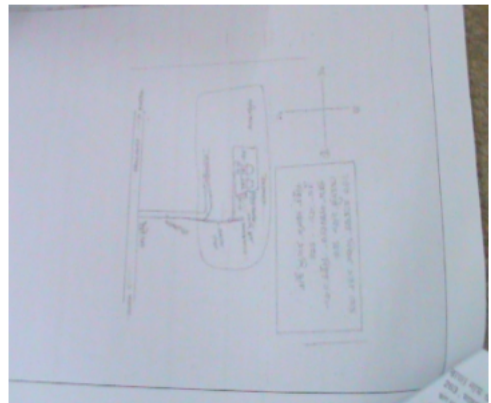

নির্বাচক নিবন্ধন আধিকারিকের স্বাক্ষর

Nazri Naksha

Google Map View

Polling Station Building Front View

Polling Station Front View

Cad View

Key MAP View

বিধানসভা নির্বাচনক্ষেত্রের নং, নাম : 263-মস্তেশ্বর
ভাগ নং, নাম : 1-বিজুর মুখার্জী পাড়া (পশ্চিম)