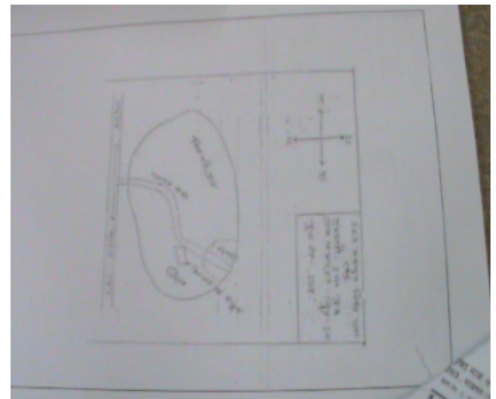

নির্বাচক নিবন্ধন আধিকারিকের স্বাক্ষর

Nazri Naksha

Google Map View

Polling Station Building Front View

Polling Station Front View

Cad View

Key MAP View

বিধানসভা নির্বাচনক্ষেত্রের নং, নাম : 263-মস্তেশ্বর
ভাগ নং, নাম : 1-নওপাড়া