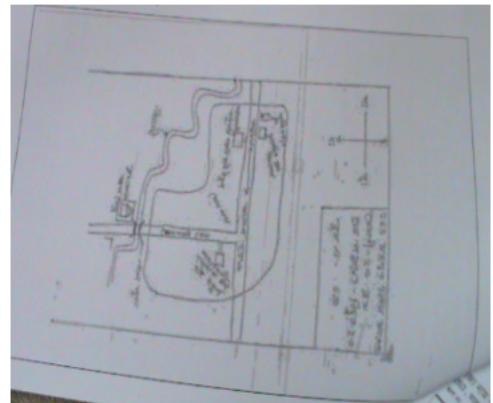

নির্বাচক নিবন্ধন আধিকারিকের স্বাক্ষর

Nazri Naksha

Google Map View

Polling Station Building Front View

Polling Station Front View

Cad View

Key MAP View

1	YWL1136191	নাম : আরতি মুরমু (কিস্কু) স্বামীর নাম: বাবল মুরমু বাড়ির নং : n0178 বয়স : 37 লিঙ্গ : মহিলা	ফটো উপলব্ধ	2	WB/39/275/093647	নাম : দয়াময় অধিকারী পিতার নাম: শরৎচন্দ্র অধিকারী বাড়ির নং : n0122 বয়স : 78 লিঙ্গ : পুরুষ	ফটো উপলব্ধ	3	WB/39/275/093648	নাম : অর্চনা অধিকারী স্বামীর নাম: দয়াময় অধিকারী বাড়ির নং : n0122 বয়স : 69 লিঙ্গ : মহিলা	ফটো উপলব্ধ
4	DWH2415479	নাম : মহঃ আকবর আলি পিতার নাম: মহঃ আদল রসিদ আকবর আলি বাড়ির নং : n0125 বয়স : 40 লিঙ্গ : পুরুষ	ফটো উপলব্ধ	5	DWH2415487	নাম : মহঃ আসগর আলি পিতার নাম: মহঃ আদল রসিদ আলি বাড়ির নং : n0125 বয়স : 40 লিঙ্গ : পুরুষ	ফটো উপলব্ধ	6	YWL1496017	নাম : পিংকী বেগম স্বামীর নাম: মহঃ আকবর আলি বাড়ির নং : n0125 বয়স : 40 লিঙ্গ : মহিলা	ফটো উপলব্ধ
7	YWL1496009	নাম : নয়নাতারা বেগম স্বামীর নাম: মহম্মদ আসগর আলি বাড়ির নং : n0125 বয়স : 35 লিঙ্গ : মহিলা	ফটো উপলব্ধ	8	WB/39/275/093565	নাম : আরতি কুন্ডু স্বামীর নাম: সুবল কুন্ডু বাড়ির নং : n0118 বয়স : 56 লিঙ্গ : মহিলা	ফটো উপলব্ধ	9	YWL1495936	নাম : সুরজিৎ কিস্কু পিতার নাম: সনাতন কিস্কু বাড়ির নং : n0124 বয়স : 34 লিঙ্গ : পুরুষ	ফটো উপলব্ধ
10	YWL1773316	নাম : পম্পা কুন্ডু স্বামীর নাম: হেমন্ত কুন্ডু বাড়ির নং : n0124 বয়স : 43 লিঙ্গ : মহিলা	ফটো উপলব্ধ	11	YWL0971556	নাম : লতিকা কিস্কু পিতার নাম: সনাতন কিস্কু বাড়ির নং : n0124 বয়স : 42 লিঙ্গ : মহিলা	ফটো উপলব্ধ	12	DWH1846088	নাম : হেমন্ত কুণ্ডু পিতার নাম: বলরাম কুণ্ডু বাড়ির নং : n0124 বয়স : 46 লিঙ্গ : পুরুষ	ফটো উপলব্ধ
13	YWL2229722	নাম : সনাতন কিস্কু পিতার নাম: লসো কিস্কু বাড়ির নং : n0124 বয়স : 68 লিঙ্গ : পুরুষ	ফটো উপলব্ধ	14	YWL0971531	নাম : শিখা কিস্কু পিতার নাম: সনাতন কিস্কু বাড়ির নং : n0124 বয়স : 39 লিঙ্গ : মহিলা	ফটো উপলব্ধ	15	YWL0971549	নাম : সুলেখা কিস্কু পিতার নাম: সনাতন কিস্কু বাড়ির নং : n0124 বয়স : 36 লিঙ্গ : মহিলা	ফটো উপলব্ধ
16	WB/39/275/093362	নাম : সবিতা কুন্ডু স্বামীর নাম: বলরাম কুন্ডু বাড়ির নং : n0124 বয়স : 64 লিঙ্গ : মহিলা	ফটো উপলব্ধ	17	YWL2322956	নাম : চিন্ময়ী কর্মকার স্বামীর নাম: বিকাশ কর্মকার বাড়ির নং : N000 বয়স : 31 লিঙ্গ : মহিলা	ফটো উপলব্ধ	18	YWL2229680	নাম : বাবলু ক্ষেত্রপাল পিতার নাম: নকুল ক্ষেত্রপাল বাড়ির নং : N000 বয়স : 45 লিঙ্গ : পুরুষ	ফটো উপলব্ধ
19	YWL2322972	নাম : চাঁদ মালাকার মায়ের নাম: পূর্ণিমা মালাকার বাড়ির নং : N0067 বয়স : 27 লিঙ্গ : পুরুষ	ফটো উপলব্ধ	20	YWL2322964	নাম : সূর্য মালাকার মায়ের নাম: পূর্ণিমা মালাকার বাড়ির নং : N0067 বয়স : 24 লিঙ্গ : পুরুষ	ফটো উপলব্ধ	21	DWH1847144	নাম : পূর্ণিমা মালাকার স্বামীর নাম: রবি মালাকার বাড়ির নং : N0067 বয়স : 46 লিঙ্গ : মহিলা	ফটো উপলব্ধ
22	YWL2336444	নাম : সন্ধ্যা ক্ষেত্রপাল স্বামীর নাম: সুভাষ ক্ষেত্রপাল বাড়ির নং : n0067 বয়স : 63 লিঙ্গ : মহিলা	ফটো উপলব্ধ	23	RPB2088771	নাম : শ্যামা ক্ষেত্রপাল স্বামীর নাম: বাপন ক্ষেত্রপাল বাড়ির নং : এন0096 বয়স : 26 লিঙ্গ : মহিলা	ফটো উপলব্ধ	24	YWL2401008	নাম : সুস্মিতা ক্ষেত্রপাল স্বামীর নাম: কার্তিক ক্ষেত্রপাল বাড়ির নং : এন0068 বয়স : 23 লিঙ্গ : মহিলা	ফটো উপলব্ধ
25	YWL2400935	নাম : রবীন্দ্র নাথ ক্ষেত্রপাল পিতার নাম: শঙ্কর ক্ষেত্রপাল বাড়ির নং : এন0079 বয়স : 24 লিঙ্গ : পুরুষ	ফটো উপলব্ধ	26	YWL2400919	নাম : রাজেশ ক্ষেত্রপাল পিতার নাম: সুকুমার ক্ষেত্রপাল বাড়ির নং : এন0000 বয়স : 23 লিঙ্গ : পুরুষ	ফটো উপলব্ধ	27	YWL1294321	নাম : সুকুমার ক্ষেত্রপাল পিতার নাম: দেব ক্ষেত্রপাল বাড়ির নং : n0079 বয়স : 37 লিঙ্গ : পুরুষ	ফটো উপলব্ধ
28	YWL2401271	নাম : সুনীল সরেন পিতার নাম: লক্ষী সরেন বাড়ির নং : এন0000 বয়স : 46 লিঙ্গ : পুরুষ	ফটো উপলব্ধ	29	YWL2085132	নাম : সোনালী ক্ষেত্রপাল স্বামীর নাম: অভিজিৎ ক্ষেত্রপাল বাড়ির নং : এন0022 বয়স : 25 লিঙ্গ : মহিলা	ফটো উপলব্ধ	30	RPB1950062	নাম : পারুল ক্ষেত্রপাল স্বামীর নাম: সাধন ক্ষেত্রপাল বাড়ির নং : এন0080 বয়স : 29 লিঙ্গ : মহিলা	ফটো উপলব্ধ