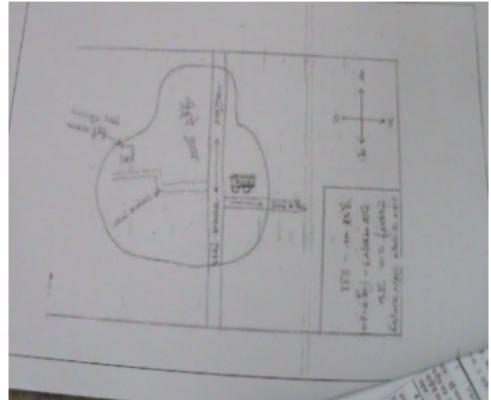

নির্বাচক নিবন্ধন আধিকারিকের স্বাক্ষর

Nazri Naksha

Google Map View

Polling Station Building Front View

Polling Station Front View

Cad View

Key MAP View

1 নাম : রিয়া কর্মকার স্বামীর নাম: সমর কর্মকার বাড়ির নং : এন০২৯১ বয়স : 25 লিঙ্গ : মহিলা	YWL2085256	2 নাম : মনমিতা দাস (অধিকারী) স্বামীর নাম: সুমন অধিকারী বাড়ির নং : n0082 বয়স : 37 লিঙ্গ : মহিলা	YWL1856608	3 নাম : শোভন আধিকারী পিতার নাম: সুজিত আধিকারী বাড়ির নং : n0082 বয়স : 29 লিঙ্গ : পুরুষ	YWL1773431
4 নাম : সুজিত অধিকারী পিতার নাম: ননীগোপাল অধিকারী বাড়ির নং : n0082 বয়স : 65 লিঙ্গ : পুরুষ	WB/39/275/096437	5 নাম : নীলিমা অধিকারী স্বামীর নাম: প্রকাশ অধিকারী বাড়ির নং : n0082 বয়স : 75 লিঙ্গ : মহিলা	WB/39/275/096318	6 নাম : প্রদীপ অধিকারী পিতার নাম: প্রকাশ অধিকারী বাড়ির নং : n0082 বয়স : 53 লিঙ্গ : পুরুষ	WB/39/275/096326
7 নাম : পিয়ালী অধিকারী স্বামীর নাম: সমর অধিকারী বাড়ির নং : n0082 বয়স : 38 লিঙ্গ : মহিলা	YWL1198811	8 নাম : বিশ্বজিৎ অধিকারী পিতার নাম: ননী গোপাল অধিকারী বাড়ির নং : n0082 বয়স : 61 লিঙ্গ : পুরুষ	WB/22/160/348750	9 নাম : কাকলী অধিকারী স্বামীর নাম: সুজিত অধিকারী বাড়ির নং : n0082 বয়স : 55 লিঙ্গ : মহিলা	WB/39/275/096438
10 নাম : সুমন অধিকারী পিতার নাম: সুজিত অধিকারী বাড়ির নং : n0082 বয়স : 37 লিঙ্গ : পুরুষ	DWH2802353	11 নাম : দেবদাস অধিকারী পিতার নাম: শ্যামাপদ অধিকারী বাড়ির নং : n0122 বয়স : 67 লিঙ্গ : পুরুষ	WB/39/275/096472	12 নাম : পার্শ্ব অধিকারী পিতার নাম: দেবদাস অধিকারী বাড়ির নং : n0122 বয়স : 38 লিঙ্গ : পুরুষ	DWH2620821
13 নাম : সন্ধ্যা অধিকারী স্বামীর নাম: সুধাময় অধিকারী বাড়ির নং : n0158 বয়স : 76 লিঙ্গ : মহিলা	YWL2157972	14 নাম : কাবেরী অধিকারী পান স্বামীর নাম: হরধান পান বাড়ির নং : n0158 বয়স : 47 লিঙ্গ : মহিলা	YWL2170652	15 নাম : সন্দীপ অধিকারী পিতার নাম: প্রফুল্ল অধিকারী বাড়ির নং : n0162 বয়স : 61 লিঙ্গ : পুরুষ	YWL2569010
16 নাম : রীনা অধিকারী স্বামীর নাম: সন্দীপ অধিকারী বাড়ির নং : n0162 বয়স : 55 লিঙ্গ : মহিলা	YWL2568996	17 নাম : শান্তনু অধিকারী পিতার নাম: সন্দীপ অধিকারী বাড়ির নং : n0162 বয়স : 40 লিঙ্গ : পুরুষ	DWH2415826	18 নাম : টিকু অধিকারী স্বামীর নাম: শান্তনু অধিকারী বাড়ির নং : n0162 বয়স : 39 লিঙ্গ : মহিলা	YWL1294974
19 নাম : কাকলী অধিকারী স্বামীর নাম: দেবদাস অধিকারী বাড়ির নং : n0122 বয়স : 58 লিঙ্গ : মহিলা	WB/39/275/096403	20 নাম : সুশান্ত কুমার আচাজ্জী পিতার নাম: শ্যামাপদ আচাজ্জী বাড়ির নং : n0337 বয়স : 55 লিঙ্গ : পুরুষ	YWL1856418	21 নাম : শিখা কয়াল স্বামীর নাম: সাধনচন্দ্র কয়াল বাড়ির নং : n0101 বয়স : 63 লিঙ্গ : মহিলা	WB/39/275/096392
22 নাম : কৃষ্ণচন্দ্র কয়াল পিতার নাম: শিবপদ কয়াল বাড়ির নং : n0104 বয়স : 56 লিঙ্গ : পুরুষ	WB/39/275/096265	23 নাম : চাঁপারানী কয়াল স্বামীর নাম: রঞ্জন কয়াল বাড়ির নং : n0104 বয়স : 53 লিঙ্গ : মহিলা	WB/39/275/096393	24 নাম : অনিমা কয়াল স্বামীর নাম: মোহিনীমোহন কয়াল বাড়ির নং : n0104 বয়স : 59 লিঙ্গ : মহিলা	WB/39/275/096394
25 নাম : প্রদীপ কয়াল পিতার নাম: রনজিৎ কয়াল বাড়ির নং : n0104 বয়স : 31 লিঙ্গ : পুরুষ	YWL1605740	26 নাম : চন্দনা কয়াল স্বামীর নাম: কৃষ্ণচন্দ্র কয়াল বাড়ির নং : n0104 বয়স : 44 লিঙ্গ : মহিলা	DWH1914423	27 নাম : রুমা কয়াল স্বামীর নাম: বলাই কয়াল বাড়ির নং : n0104 বয়স : 44 লিঙ্গ : মহিলা	DWH1914316
28 নাম : বলাই চন্দ্র কয়াল পিতার নাম: শিবপদ কয়াল বাড়ির নং : n0104 বয়স : 54 লিঙ্গ : পুরুষ	YWL2229607	29 নাম : সাধনচন্দ্র কয়াল পিতার নাম: শিবপদ কয়াল বাড়ির নং : n0105 বয়স : 72 লিঙ্গ : পুরুষ	YWL2229565	30 নাম : অর্নব কয়াল পিতার নাম: বলাই চন্দ্র কয়াল বাড়ির নং : নং104 বয়স : 22 লিঙ্গ : পুরুষ	YWL2495760