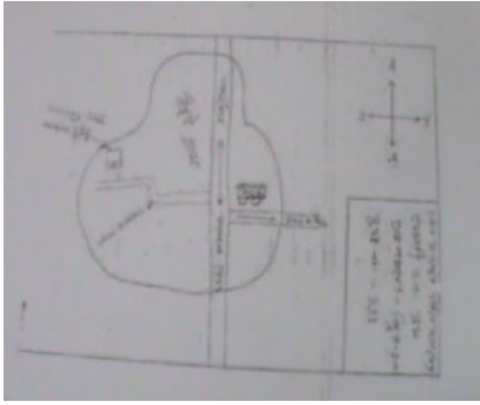

Nazri Naksha