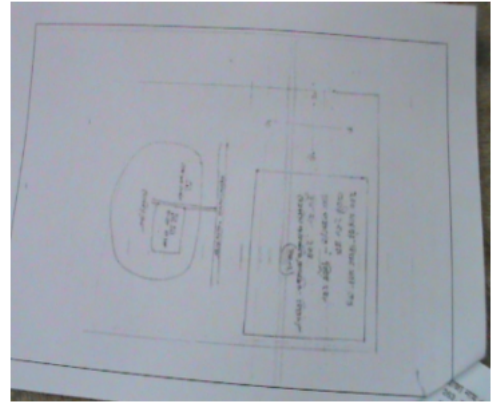

## নির্বাচক তালিকা 2026 S25 পশ্চিমবঙ্গ

বিধানসভা নির্বাচনক্ষেত্রের নং, নাম ও সংরক্ষণের স্থিতি : 263 - মন্তেশ্বর (সাধারণ)		অংশ নং : 239							
বিধানসভা নির্বাচনক্ষেত্রটি যে লোকসভা নির্বাচনক্ষেত্রের / ক্ষেত্রসমূহের অন্তর্ভুক্ত তার নং, নাম ও সংরক্ষণ স্থিতি : 39 - বর্ধমান - দুর্গাপুর (সাধারণ)									
1. সংশোধনের পূর্ণ বিবরণ									
সংশোধনের বৎসর :	2026	নির্বাচক তালিকার পরিচিতি :							
ভিত্তি তারিখ :	01-01-2026	বিশেষ নিবিড় সংশোধনী ২০২৬-এর চূড়ান্ত ভোটার তালিকা							
সংশোধনের প্রকৃতি :	বিশেষ নিবিড় সংশোধনী 2026								
প্রকাশনার তারিখ :	28-02-2026								
2. অংশ ও নির্বাচনী এলাকার পূর্ণ বিবরণ :									
অংশের ভাগ নং ও নাম :									
1-বেগুনিয়া পশ্চিমপাড়া		প্রধান শহর/গ্রাম : বেগুনিয়া ওয়ার্ড : থানা : মেমারী গ্রাম পঞ্চায়েত : বিজুর-2 ব্লক : মেমারী-2 মহকুমা : বর্ধমান সদর (দক্ষিণ) জেলা : পূর্ব বর্ধমান পিন : 713422							
2-বেনেগ্রাম									
3. ভোট গ্রহন কেন্দ্রের পূর্ণ বিবরণ :									
ভোট গ্রহন কেন্দ্রের নং, নাম :						ভোট গ্রহন কেন্দ্রের শ্রেণী :		গ্রামীণ	
239 - বেগুনিয়া এফ.পি. স্কুল						এই অংশে সহায়ক ভোটগ্রহন কেন্দ্রের সংখ্যা		0	
ভোট গ্রহন কেন্দ্রের ঠিকানা :						:			
বেগুনিয়া এফ.পি. স্কুল, - রুম-2, বেগুনিয়া									
4. নির্বাচকের সংখ্যা :									
প্রথম ক্রমিক নং	শেষ ক্রমিক নং	মোট সংখ্যা							
		পুরুষ	মহিলা	তৃতীয় লিঙ্গ	মোট				
1	945	448	483	0	931				

নির্বাচক নিবন্ধন আধিকারিকের স্বাক্ষর

Nazri Naksha

Google Map View

Polling Station Building Front View

Polling Station Front View

Cad View

Key MAP View

বিধানসভা নির্বাচনক্ষেত্রের নং, নাম : 263-মতেশ্বর  
ভাগ নং, নাম : 1-বেঙনিয়া পশ্চিমপাড়া